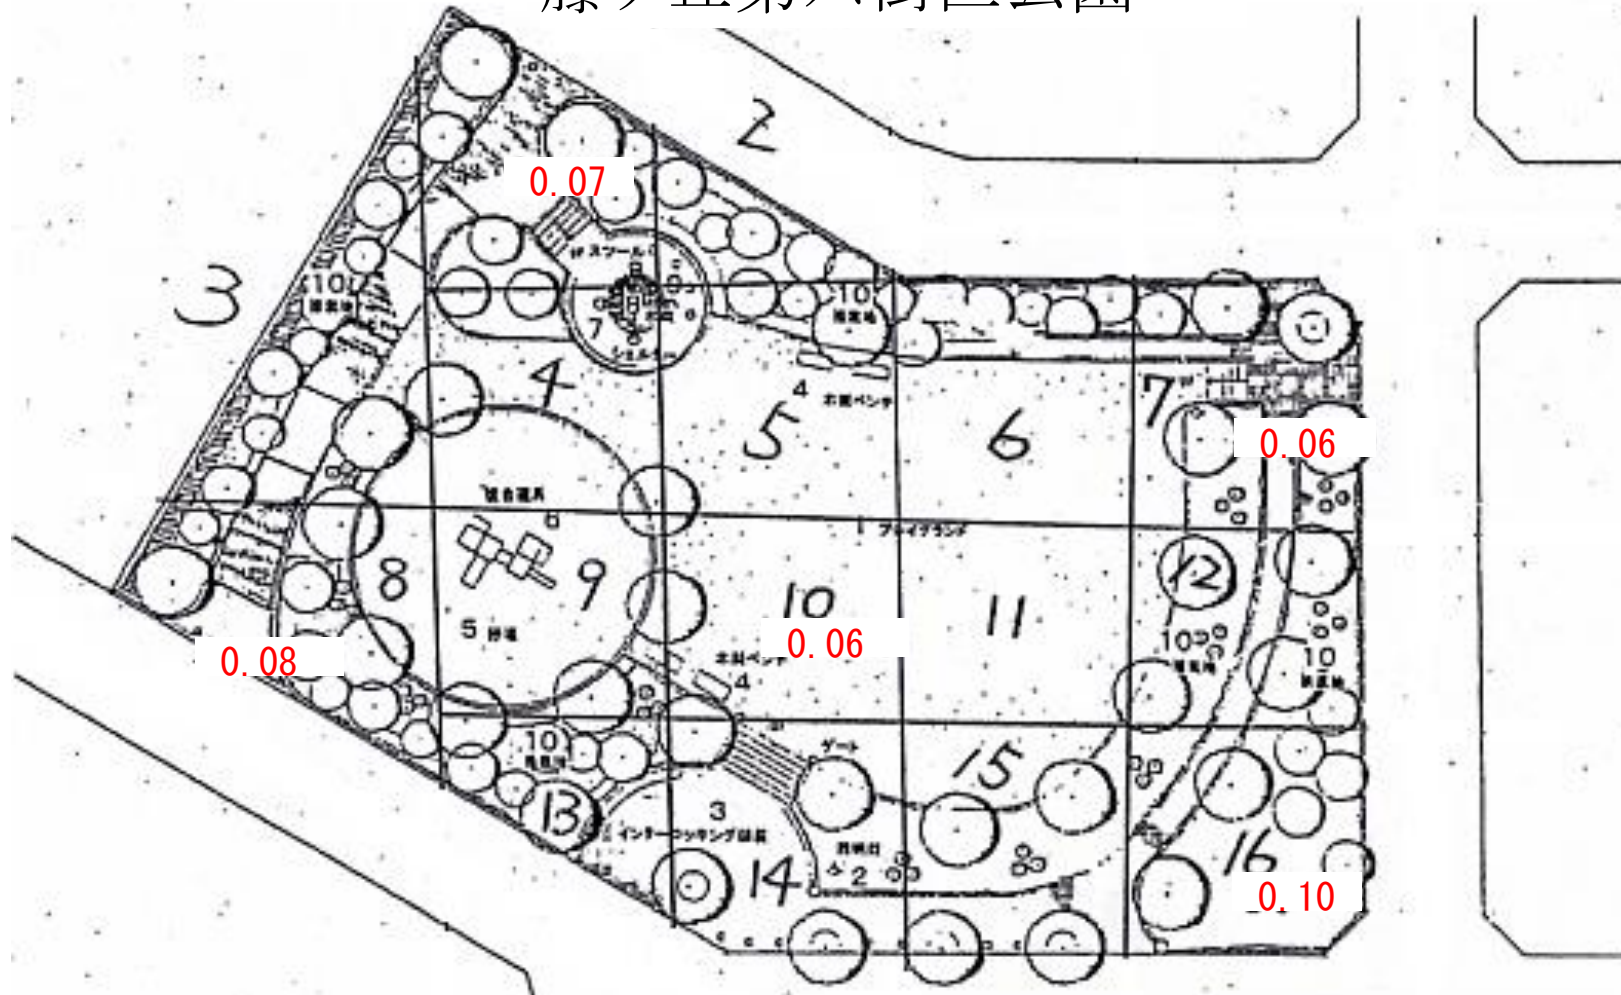

# 藤ヶ丘第六街区公園

単位:毎時マイクロシーベルト

測定高:地表50cm

測定機器:NaIシンチレーション式サーベイメータ

(日立アロカ社製:TCS-172B)

測定日:令和5年9月13日(水) PM3:44

天気:晴