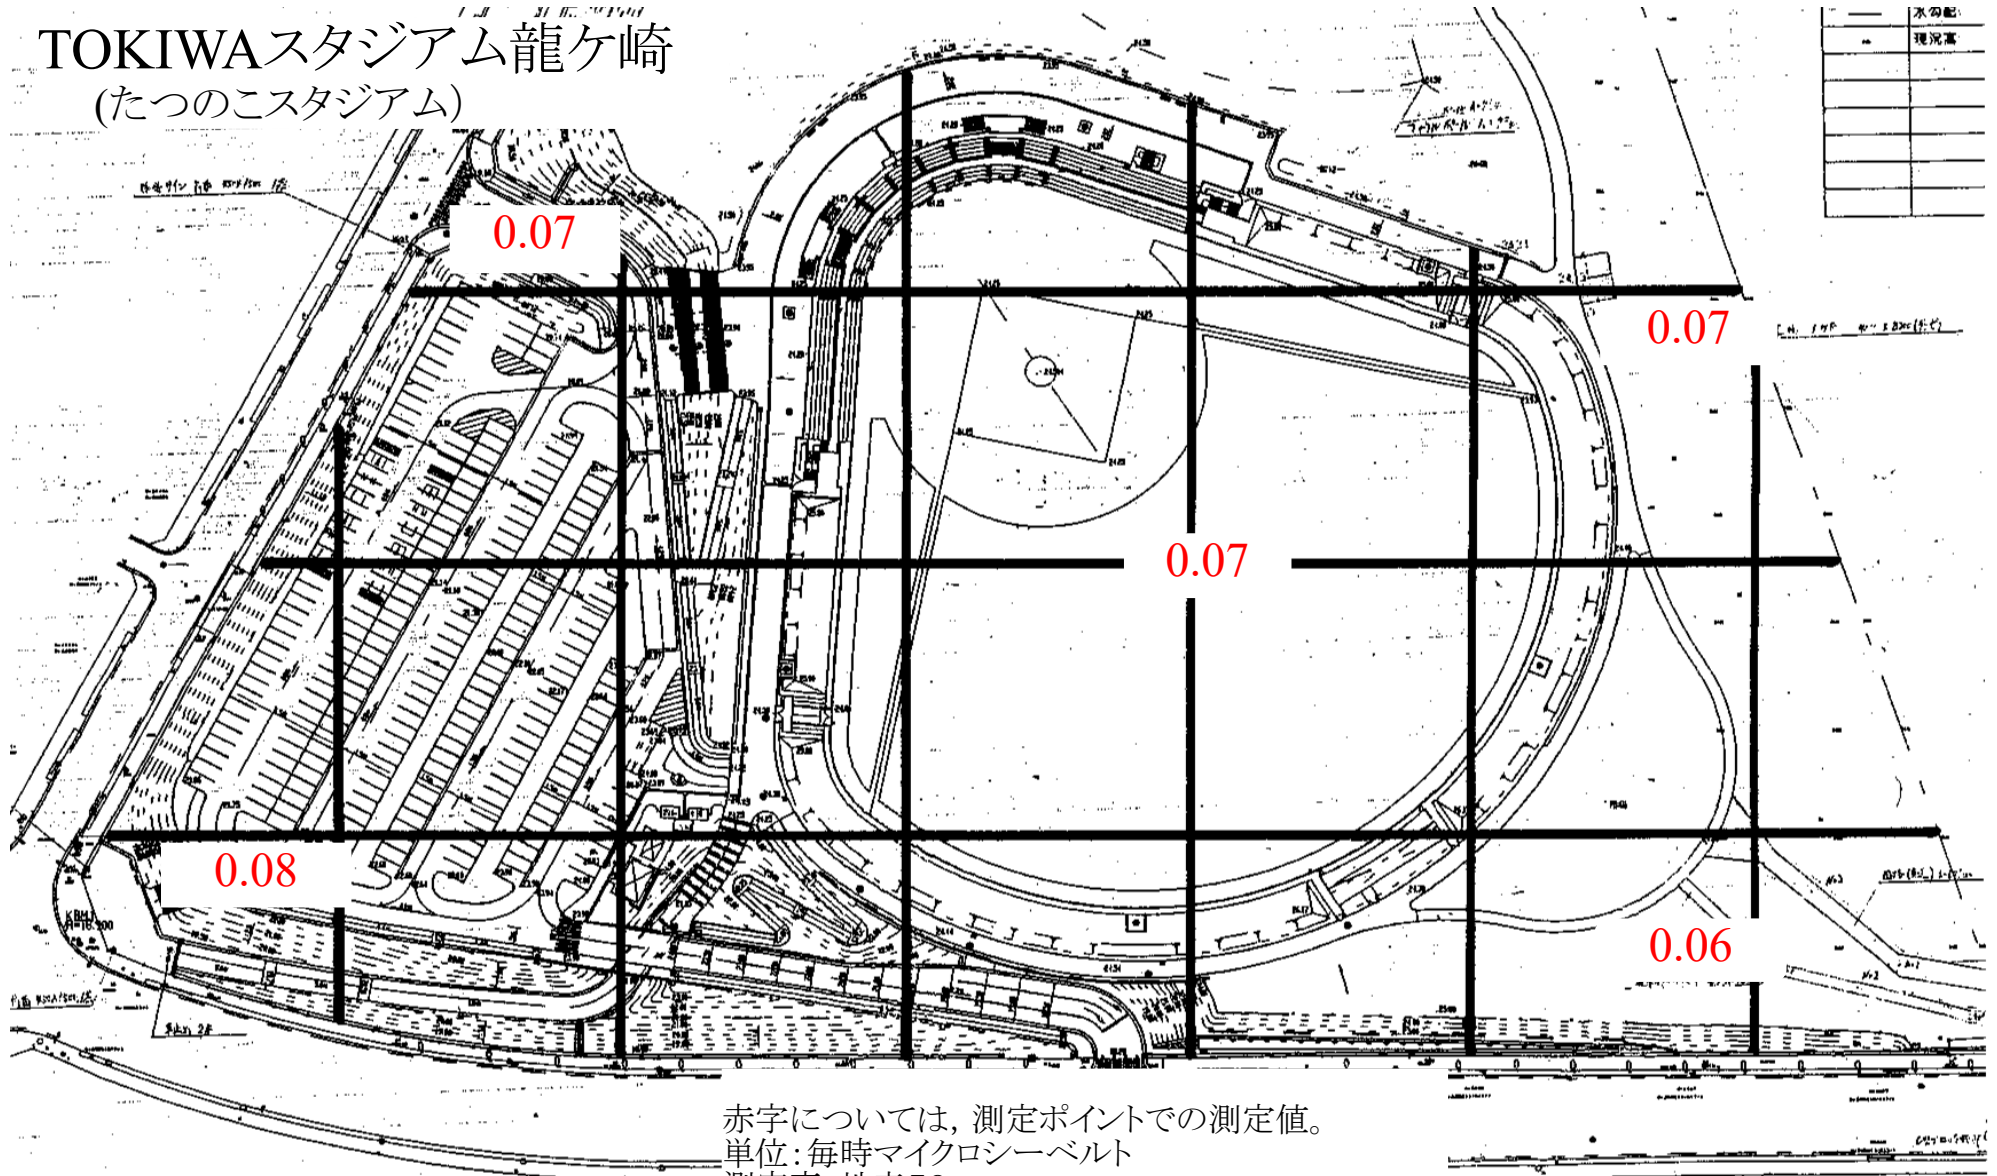

TOKIWAスタジアム龍ヶ崎 (たつのこスタジアム)

赤字については、測定ポイントでの測定値。
単位: 毎時マイクロシーベルト
測定高: 地表50cm
測定機器: 環境放射線モニタ PA-1000 Radi
(株堀場製作所社製)
測定日: 令和3年10月18日(月) PM
天気: 晴