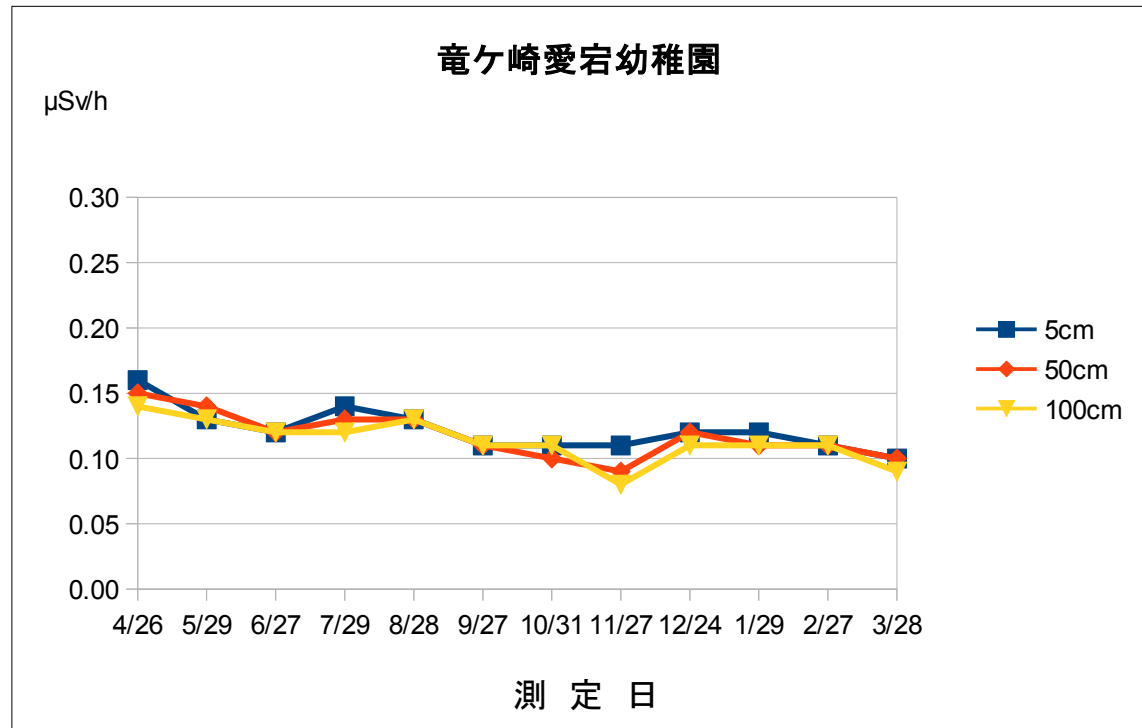

平成25年度 空間放射線量測定結果の推移

施設名	竜ヶ崎愛宕幼稚園				
測定場所	園庭中央				
測定日	時刻	天候	5cm	50cm	100cm
4/26	10 : 10	晴れ	0.16	0.15	0.14
5/29	11 : 55	曇り	0.13	0.14	0.13
6/27	13 : 25	晴れ	0.12	0.12	0.12
7/29	15 : 10	雨	0.14	0.13	0.12
8/28	13 : 15	晴れ	0.13	0.13	0.13
9/27	15 : 10	晴れ	0.11	0.11	0.11
10/31	14 : 50	晴れ	0.11	0.10	0.11
11/27	15 : 15	晴れ	0.11	0.09	0.08
12/24	16 : 00	晴れ	0.12	0.12	0.11
1/29	13 : 40	晴れ	0.12	0.11	0.11
2/27	9 : 35	曇り	0.11	0.11	0.11
3/28	13 : 55	晴れ	0.10	0.10	0.09

単位 : $\mu\text{Sv/h}$

測定は、NaIシンチレーション式サーベイメータ（日立アロカ社製：TCS-172B）を使用しています。