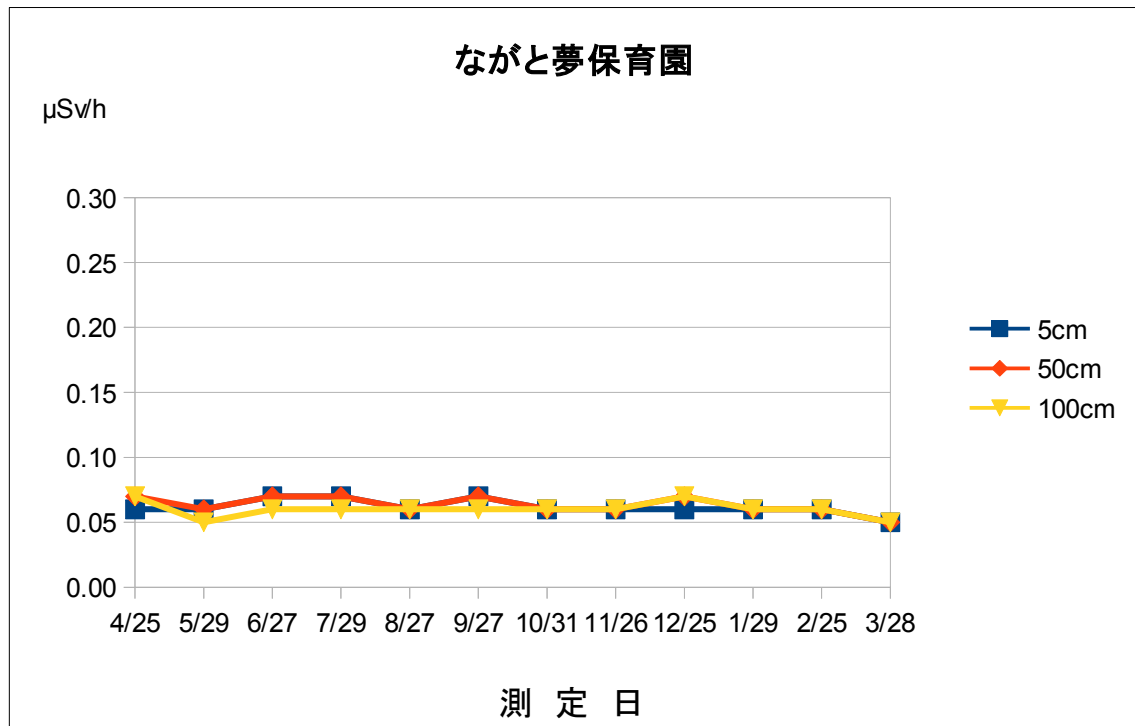

## 平成25年度 空間放射線量測定結果の推移

施設名	ながと夢保育園				
測定場所	園庭中央				
測定日	時刻	天候	5cm	50cm	100cm
4/25	14 : 50	晴れ	0.06	0.07	0.07
5/29	11 : 20	晴れ	0.06	0.06	0.05
6/27	10 : 25	曇り	0.07	0.07	0.06
7/29	14 : 50	雨	0.07	0.07	0.06
8/27	15 : 00	晴れ	0.06	0.06	0.06
9/27	15 : 50	晴れ	0.07	0.07	0.06
10/31	10 : 10	晴れ	0.06	0.06	0.06
11/26	15 : 50	晴れ	0.06	0.06	0.06
12/25	10 : 50	晴れ	0.06	0.07	0.07
1/29	10 : 50	晴れ	0.06	0.06	0.06
2/25	16 : 10	晴れ	0.06	0.06	0.06
3/28	9 : 55	晴れ	0.05	0.05	0.05

単位 :  $\mu\text{Sv/h}$

測定は、NaIシンチレーション式サーベイメータ（日立アロカ社製：TCS-172B）を使用しています。