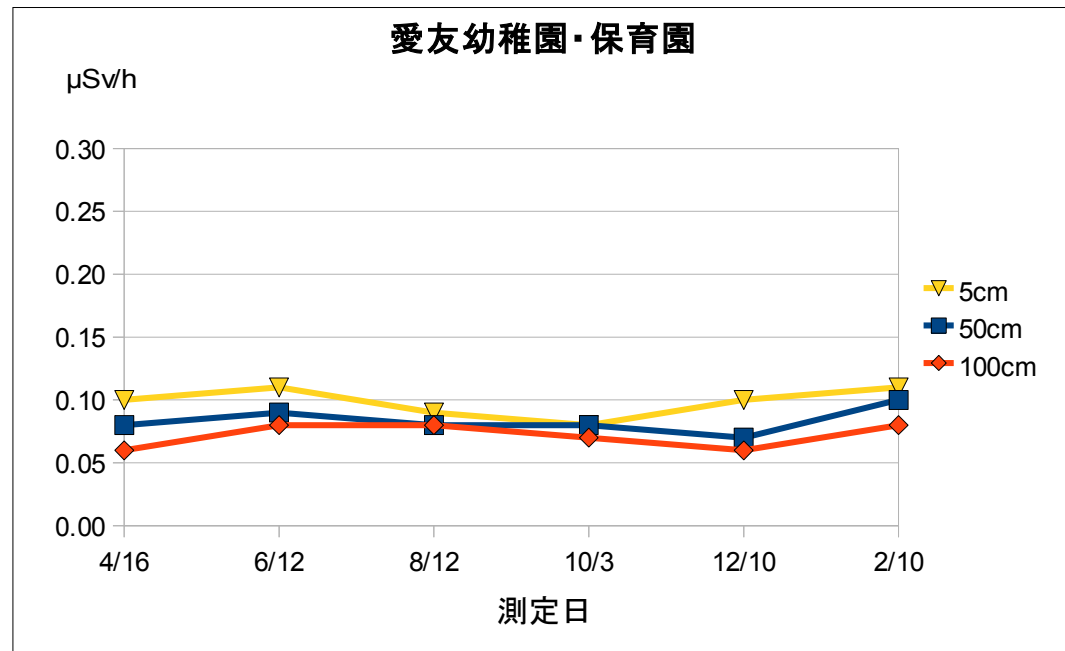

平成26年度 空間放射線量測定結果の推移

施設名	愛友幼稚園・保育園				
測定場所	園庭中央				
測定日	時刻	天候	5cm	50cm	100cm
4/16	13:22	晴	0.10	0.08	0.06
6/12	16:22	雨	0.11	0.09	0.08
8/12	16:06	曇	0.09	0.08	0.08
10/3	9:14	晴	0.08	0.08	0.07
12/10	15:14	晴	0.10	0.07	0.06
2/10	10:04	晴	0.11	0.10	0.08

単位： $\mu\text{Sv/h}$

測定は、NaIシンチレーション式サーベイメータ（日立アロカ社製：TGS-172B）を使用しています。