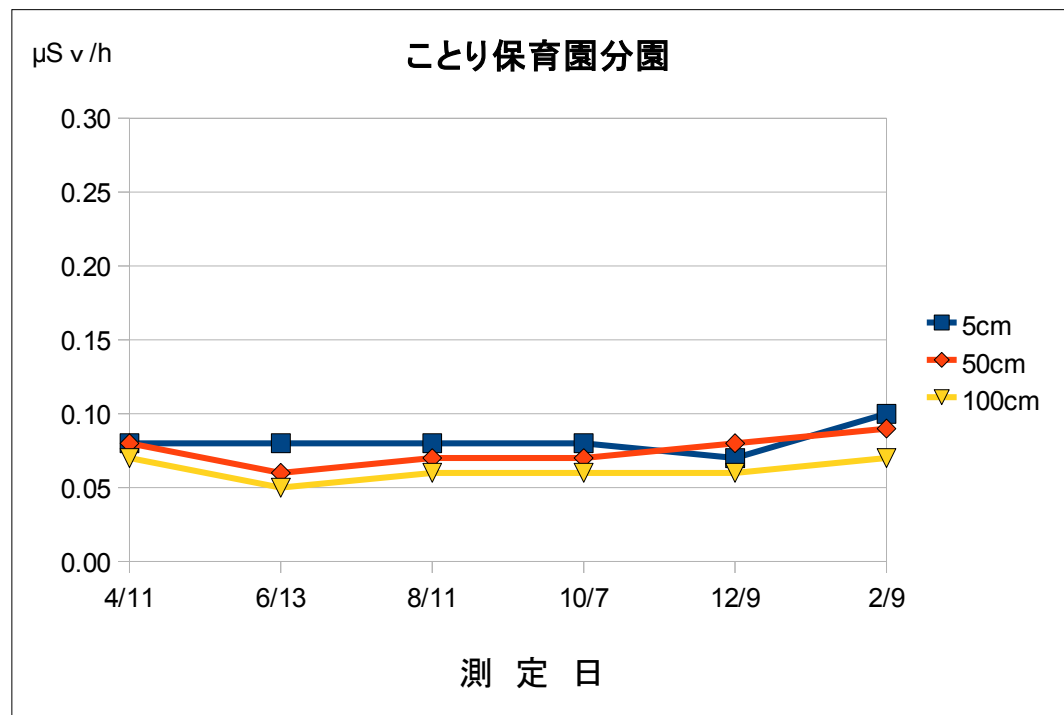

平成26年度 空間放射線量測定結果の推移

施設名	ことり保育園分園				
測定場所	園庭中央				
測定日	時刻	天候	5cm	50cm	100cm
4/11	14:50	晴	0.08	0.08	0.07
6/13	11:34	晴	0.08	0.06	0.05
8/11	13:57	晴	0.08	0.07	0.06
10/7	11:09	晴	0.08	0.07	0.06
12/9	16:27	晴	0.07	0.08	0.06
2/9	15:13	晴	0.10	0.09	0.07

単位： $\mu\text{Sv/h}$

測定は、NaIシンチレーション式サーベイメータ（日立アロカ社製：TCS-172B）を使用しています。