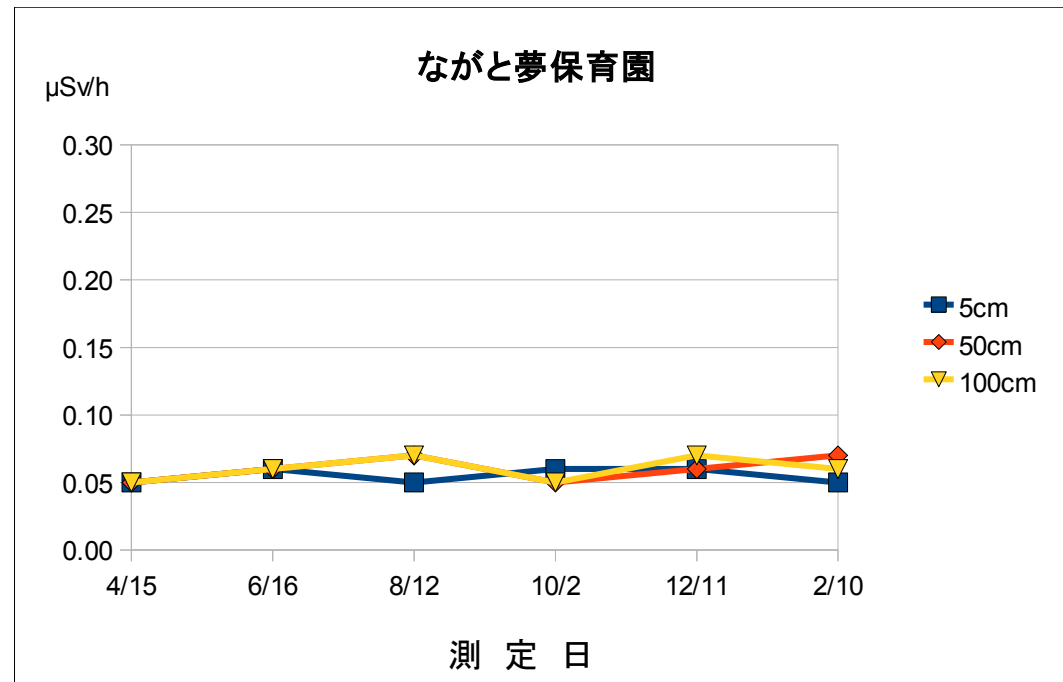

平成26年度 空間放射線量測定結果の推移

施設名	ながと夢保育園				
測定場所	園庭中央				
測定日	時刻	天候	5cm	50cm	100cm
4/15	11:20	晴	0.05	0.05	0.05
6/16	10:10	晴	0.06	0.06	0.06
8/12	14:26	曇	0.05	0.07	0.07
10/2	13:57	曇	0.06	0.05	0.05
12/11	9:52	雨	0.06	0.06	0.07
2/10	13:32	晴	0.05	0.07	0.06

単位： $\mu\text{Sv/h}$

測定は、NaIシンチレーション式サーベイメータ（日立アロカ社製：TCS-172B）を使用しています。