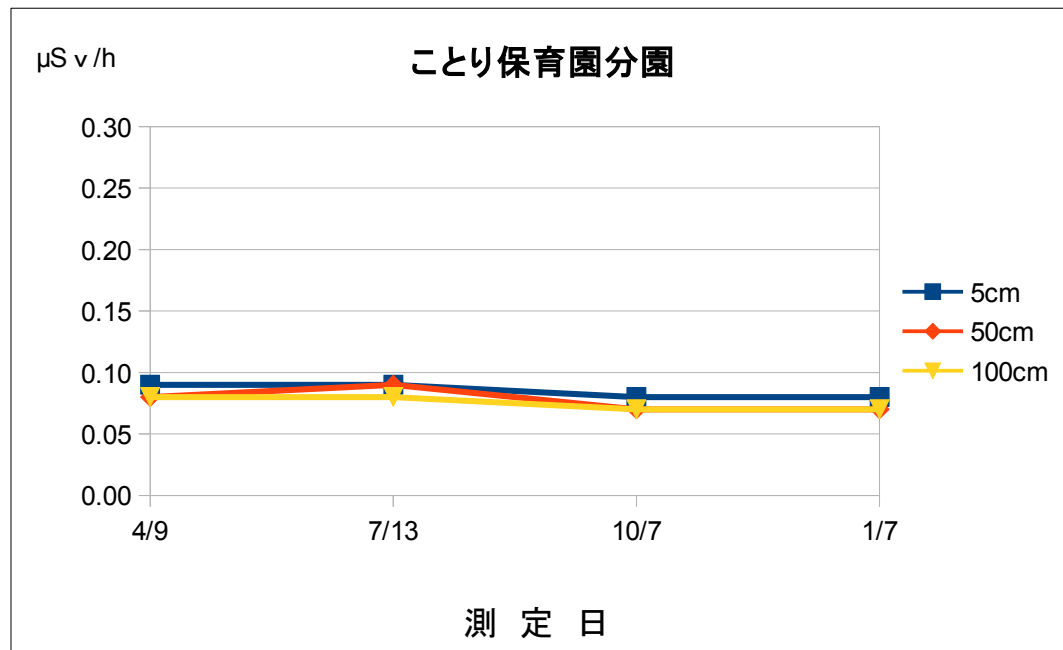

平成27年度 空間放射線量測定結果の推移

施設名	ことり保育園分園				
測定場所	園庭中央				
測定日	時刻	天候	5cm	50cm	100cm
4/9	13:55	晴	0.09	0.08	0.08
7/13	15:20	晴	0.09	0.09	0.08
10/7	11:40	晴	0.08	0.07	0.07
1/7	14:24	晴	0.08	0.07	0.07

単位： $\mu\text{Sv/h}$

測定は、NaIシンチレーション式サーベイメータ（日立アロカ社製：TCS-172B）を使用しています。