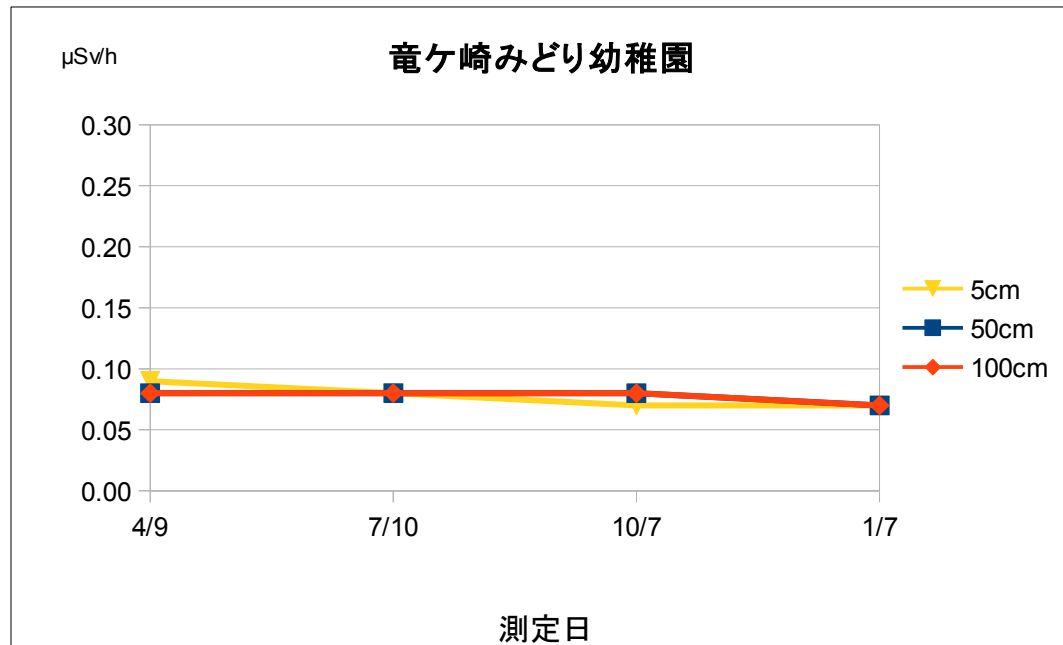

平成27年度 空間放射線量測定結果の推移

施設名	竜ヶ崎みどり幼稚園				
測定場所	園庭中央				
測定日	時刻	天候	5cm	50cm	100cm
4/9	14:16	晴	0.09	0.08	0.08
7/10	15:23	晴	0.08	0.08	0.08
10/7	13:40	晴	0.07	0.08	0.08
1/7	14:02	晴	0.07	0.07	0.07

単位： $\mu\text{Sv/h}$

測定は、NaIシンチレーション式サーベイメータ（日立アロカ社製：TGS-172B）を使用しています。