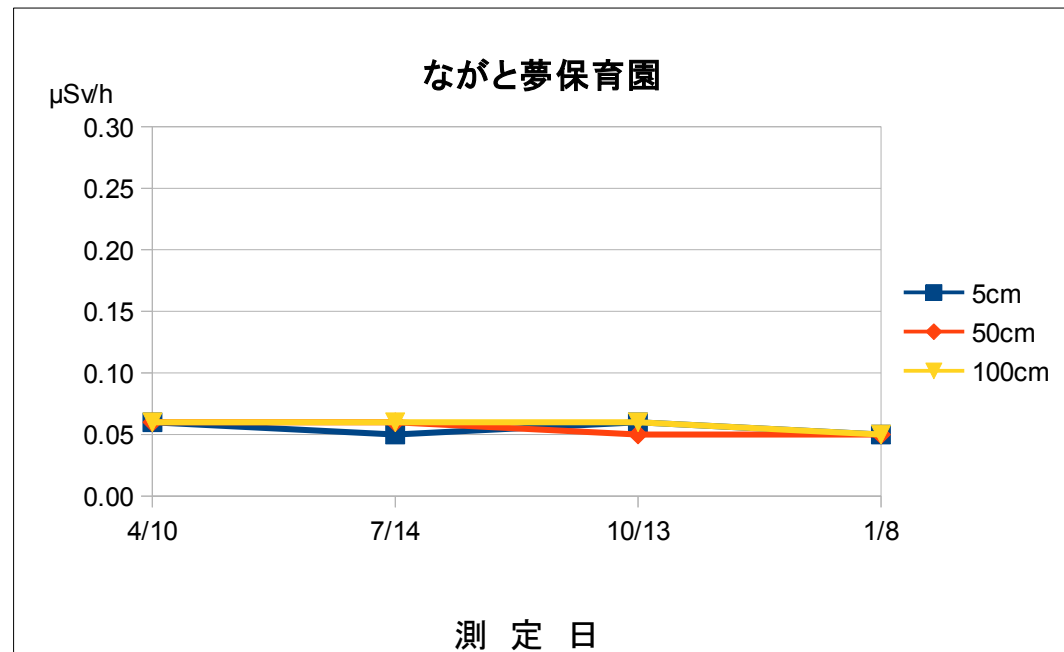

平成27年度 空間放射線量測定結果の推移

施設名	ながと夢保育園				
測定場所	園庭中央				
測定日	時刻	天候	5cm	50cm	100cm
4/10	10:52	曇	0.06	0.06	0.06
7/14	11:30	晴	0.05	0.06	0.06
10/13	14:56	晴	0.06	0.05	0.06
1/8	10:16	晴	0.05	0.05	0.05

単位： $\mu\text{Sv/h}$

測定は、NaIシンチレーション式サーベイメータ（日立アロカ社製：TCS-172B）を使用しています。