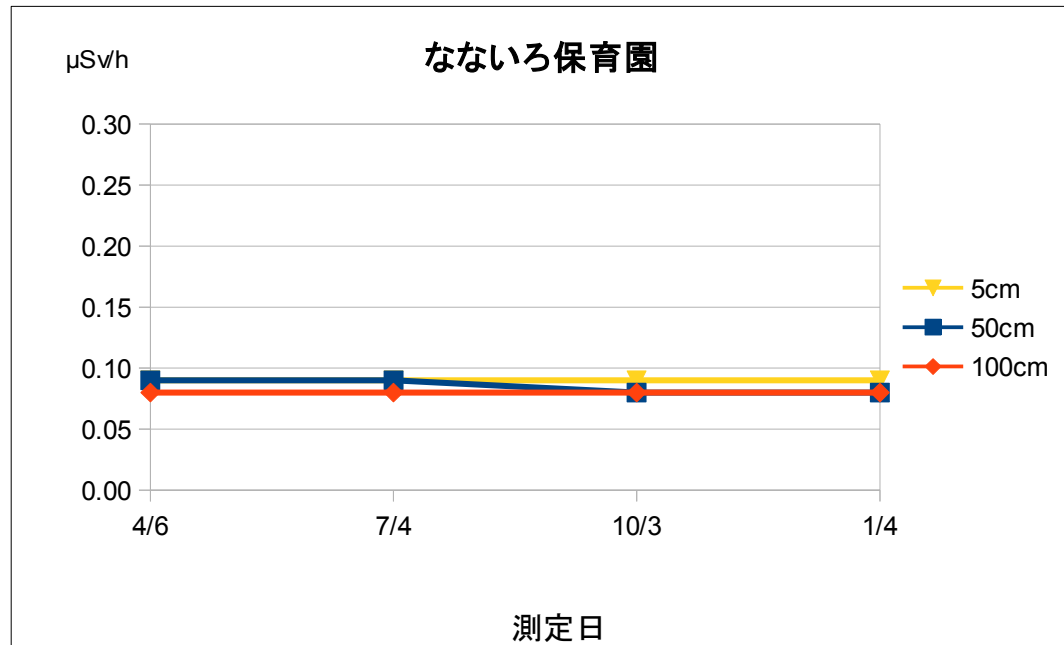

平成28年度 空間線量率測定結果の推移

施設名	なないろ保育園				
測定場所	園庭中央				
測定日	時刻	天候	5cm	50cm	100cm
4/6	14:10	晴	0.09	0.09	0.08
7/4	13:30	晴	0.09	0.09	0.08
10/3	13:59	小雨	0.09	0.08	0.08
1/4	14:01	晴	0.09	0.08	0.08

単位： $\mu\text{Sv/h}$

測定は、NaIシンチレーション式サーベイメータ（日立アロカ社製：TGS-172B）を使用しています。