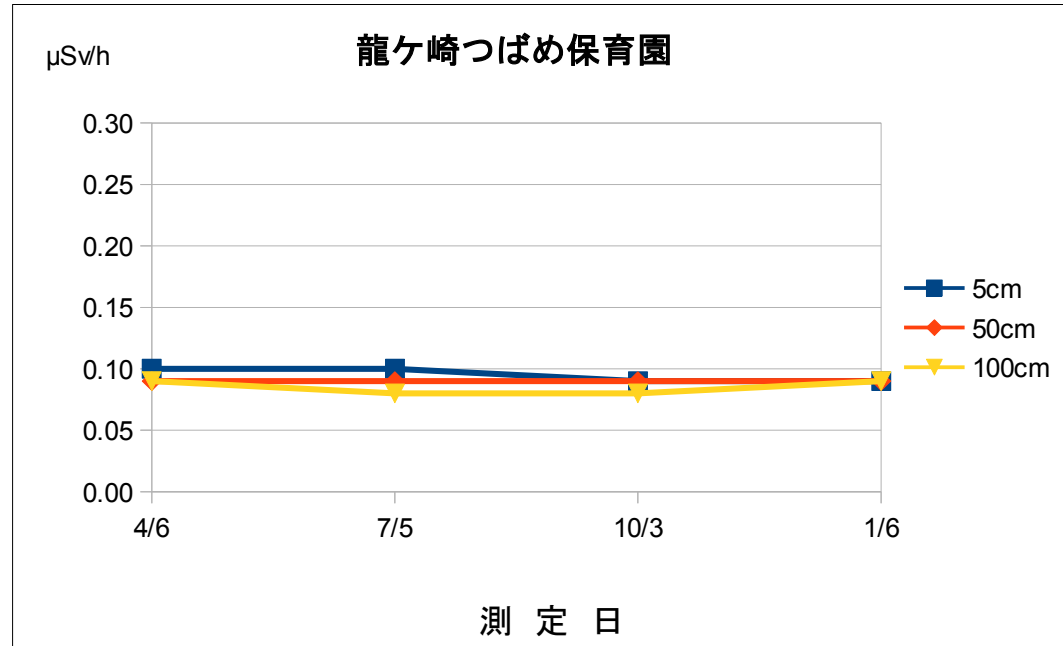

平成28年度 空間線量率測定結果の推移

施設名	龍ヶ崎つばめ保育園				
測定場所	園庭中央				
測定日	時刻	天候	5cm	50cm	100cm
4/6	09:55	晴	0.10	0.09	0.09
7/5	14:10	曇	0.10	0.09	0.08
10/3	14:52	小雨	0.09	0.09	0.08
1/6	14:30	晴	0.09	0.09	0.09

単位： $\mu\text{Sv/h}$

測定は、NaIシンチレーション式サーベイメータ（日立アロカ社製：TCS-172B）を使用しています。