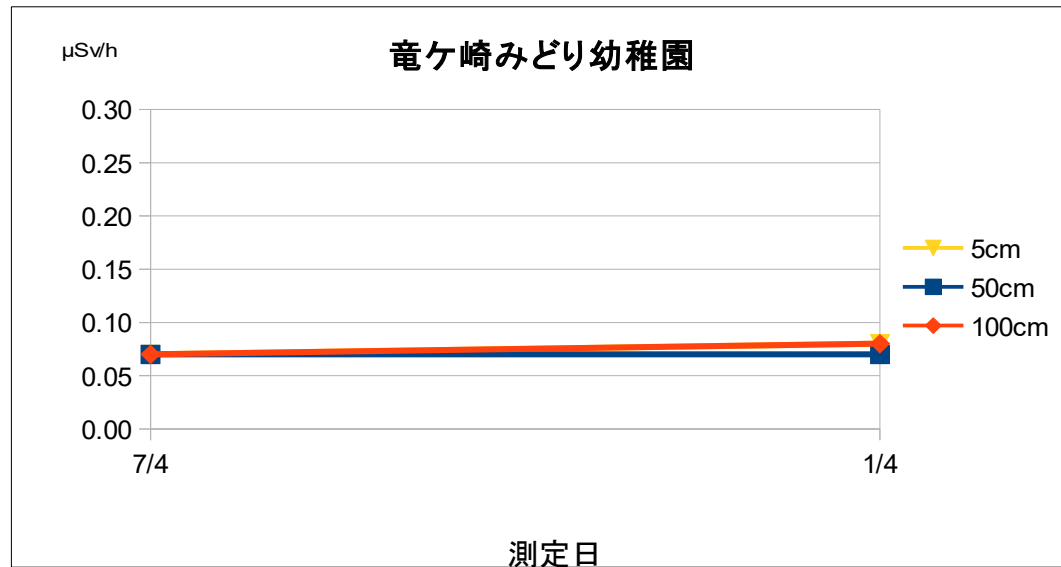

平成29年度 空間線量率測定結果の推移

施設名	竜ヶ崎みどり幼稚園				
測定場所	園庭中央				
測定日	時刻	天候	5cm	50cm	100cm
7/4	10 : 20	晴	0.07	0.07	0.07
1/4	13 : 40	晴	0.08	0.07	0.08

単位 : $\mu\text{Sv/h}$

測定は、NaIシンチレーション式サーベイメータ（日立製作所社製：TCS-172B）を使用しています。