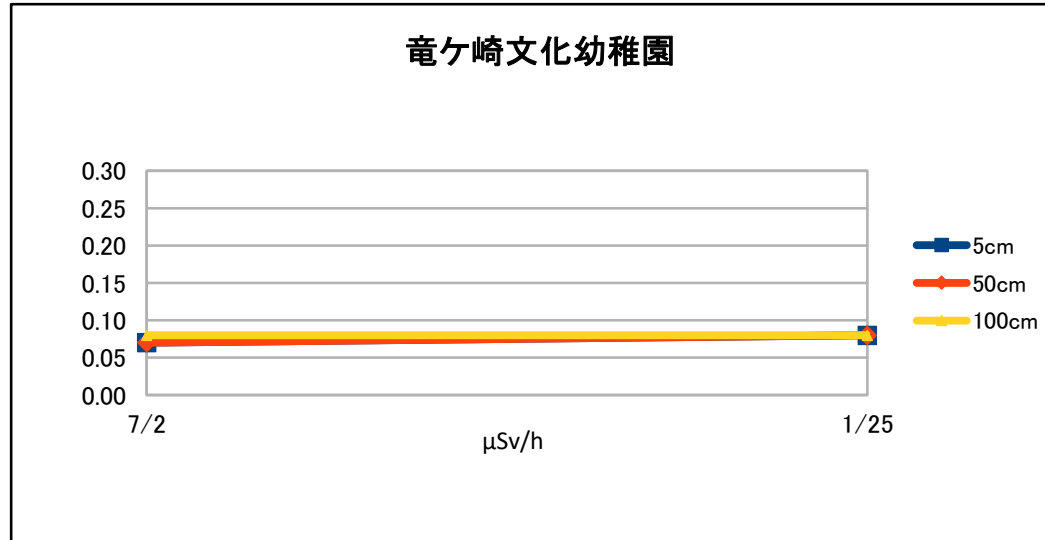

## 平成30年度 空間線量率測定結果の推移

施設名	竜ヶ崎文化幼稚園				
測定場所	園庭中央				
測定日	時刻	天候	5cm	50cm	100cm
7/2	15:07	晴	0.07	0.07	0.08
1/25	11:10	晴	0.08	0.08	0.08

単位： $\mu\text{Sv/h}$

測定は、NaIシンチレーション式サーベイメータ（日立製作所社製：TCS-172B）を使用しています。