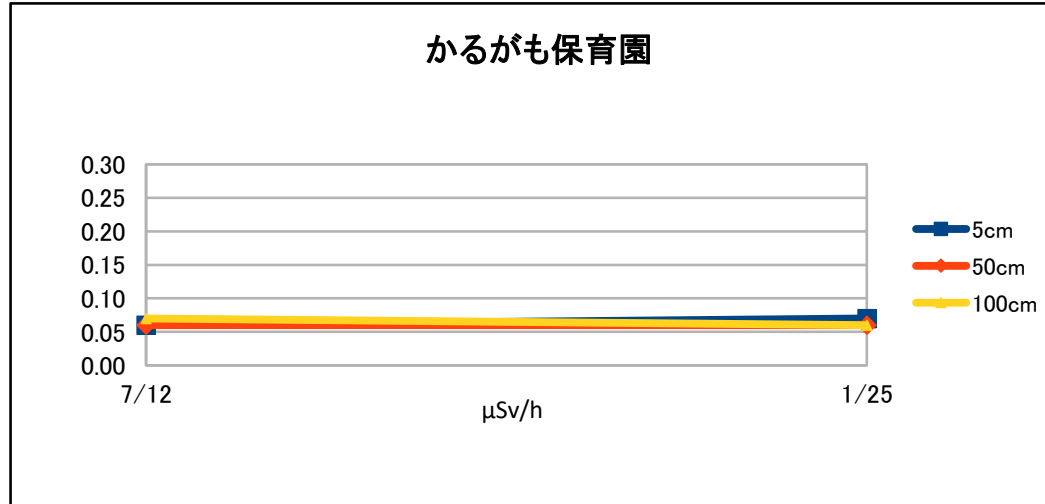

平成30年度 空間線量率測定結果の推移

施設名	かるがも保育園				
測定場所	北側駐車場				
測定日	時刻	天候	5cm	50cm	100cm
7/12	9:38	晴	0.06	0.06	0.07
1/25	10:40	晴	0.07	0.06	0.06

単位： $\mu\text{Sv/h}$

測定は、NaIシンチレーション式サーベイメータ（日立製作所社製：TCS-172B）を使用しています。