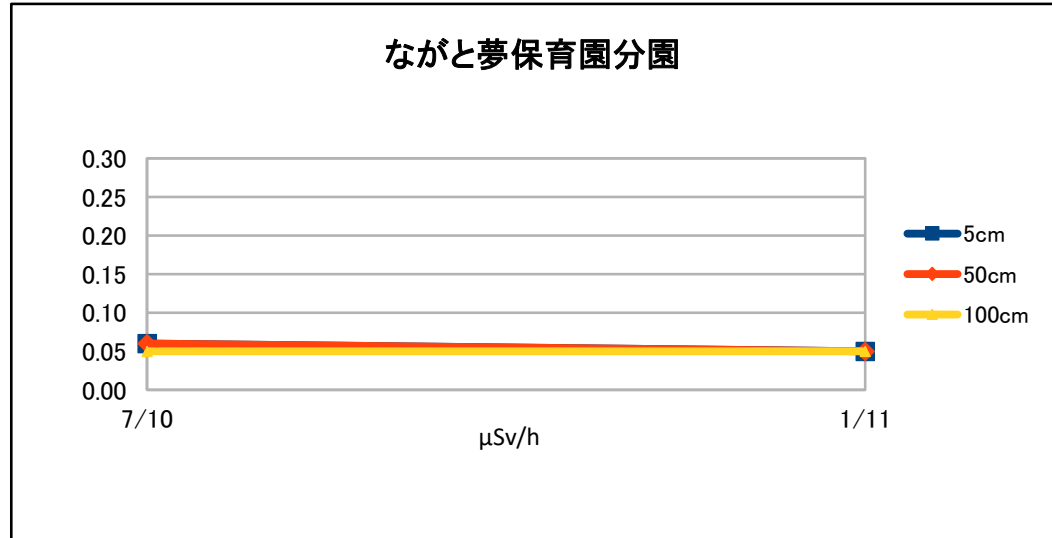

平成30年度 空間線量率測定結果の推移

施設名	ながと夢保育園分園				
測定場所	園庭中央				
測定日	時刻	天候	5cm	50cm	100cm
7/10	9:43	晴	0.06	0.06	0.05
1/11	15:10	晴	0.05	0.05	0.05

単位： $\mu\text{Sv/h}$

測定は、NaIシンチレーション式サーベイメータ（日立製作所社製：TCS-172B）を使用しています。