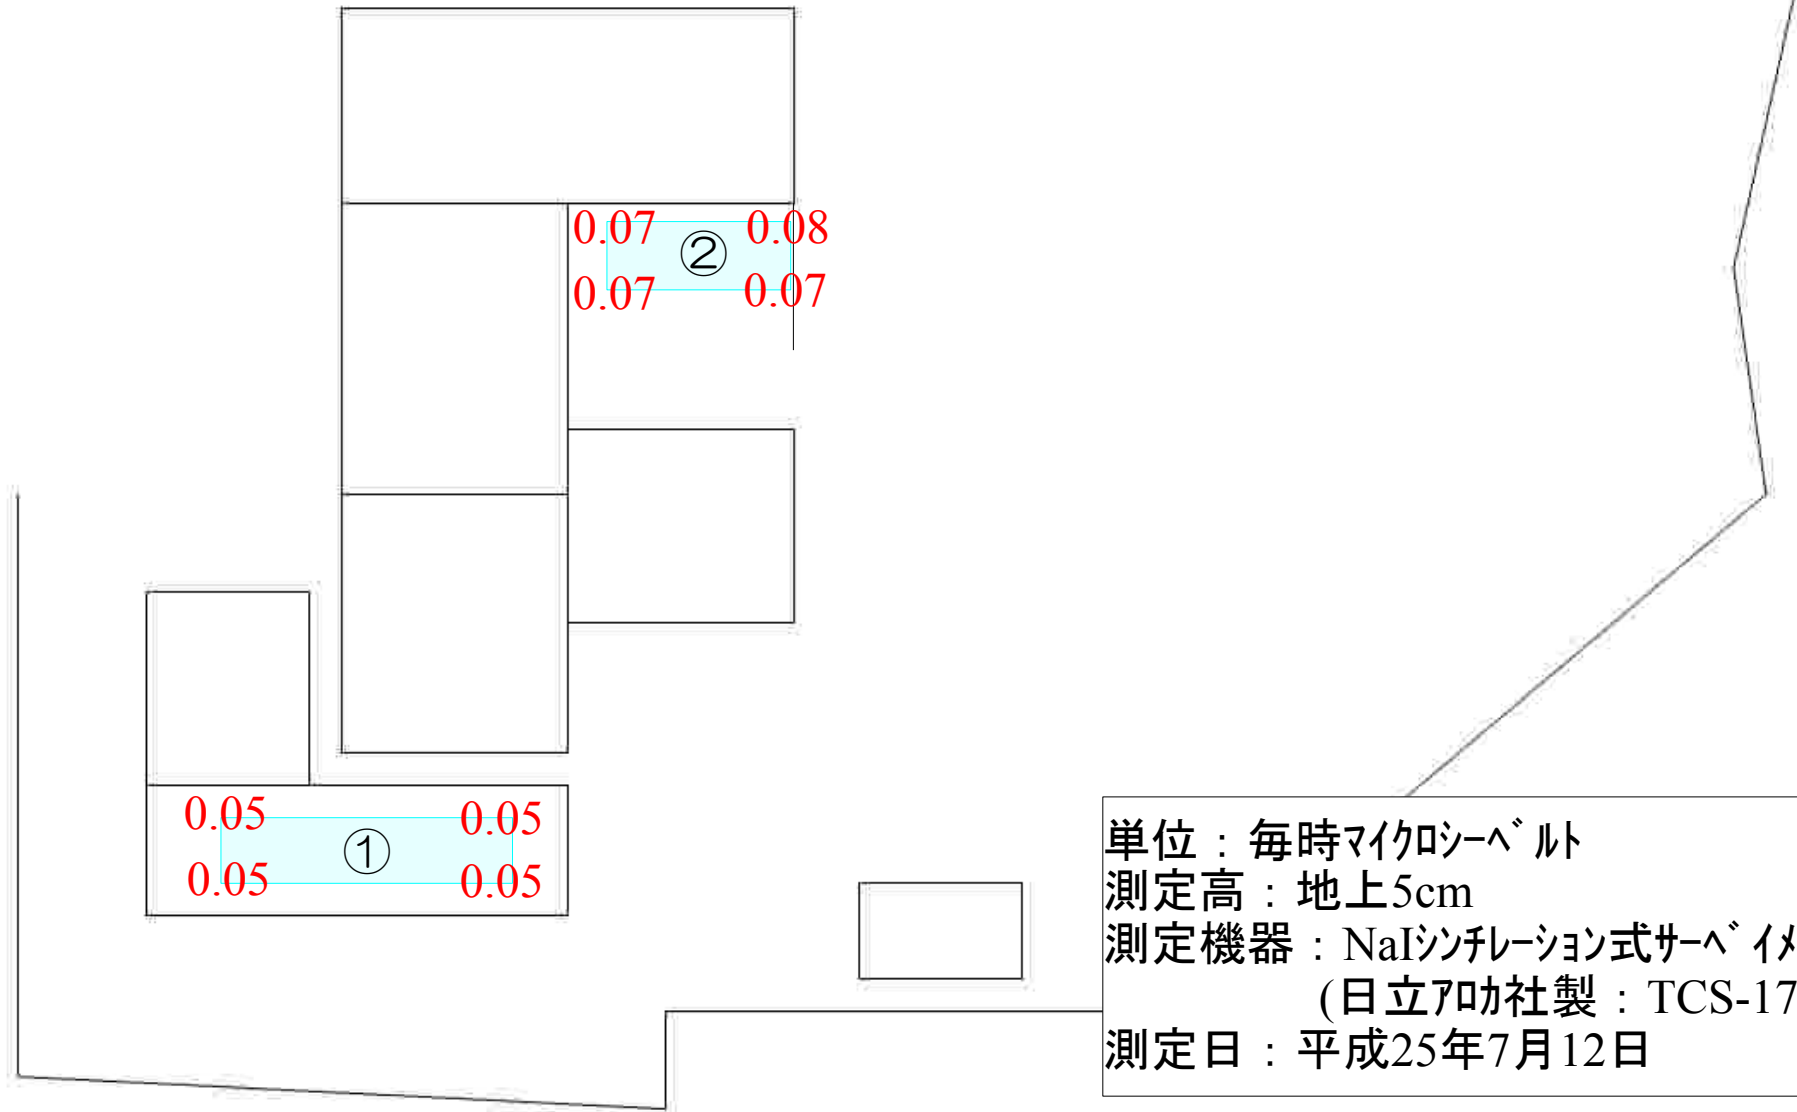

# ことり保育園（本園）

単位：毎時マイクロシーベルト  
測定高：地上5cm  
測定機器：NaIシンチレーション式サーベイメータ  
（日立アロカ社製：TCS-172B）  
測定日：平成25年7月12日