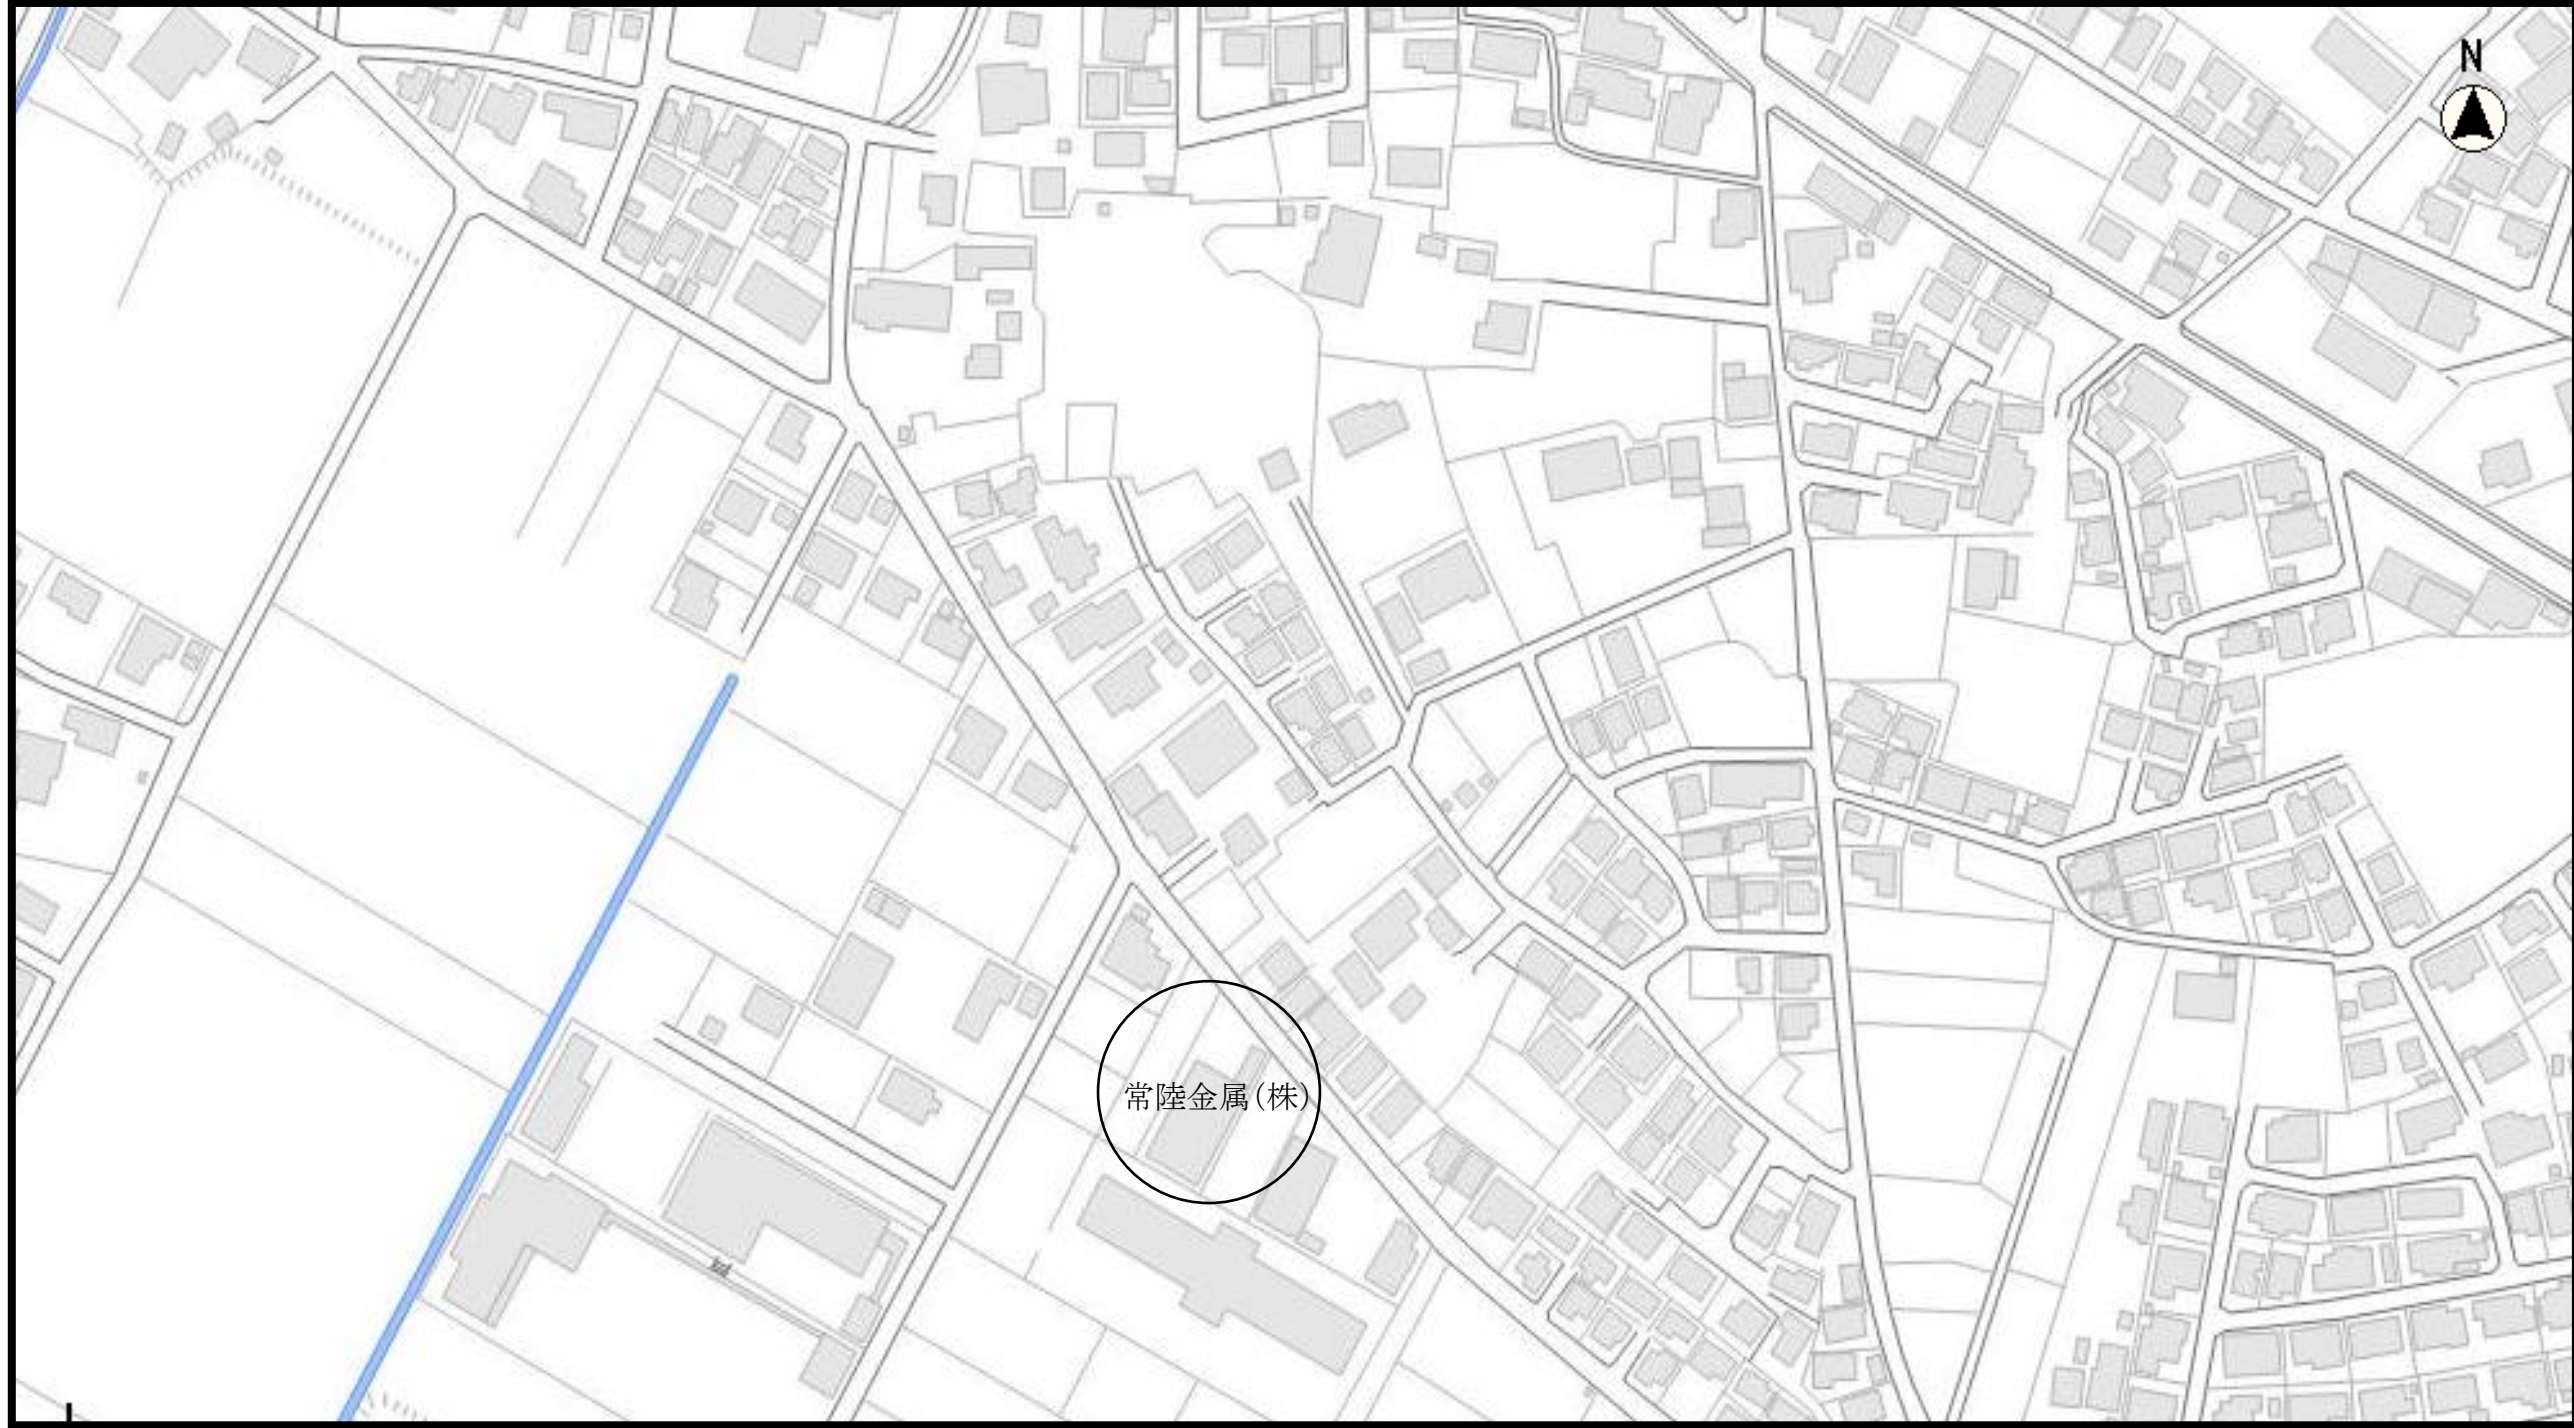

平面図

川原代町地内工場