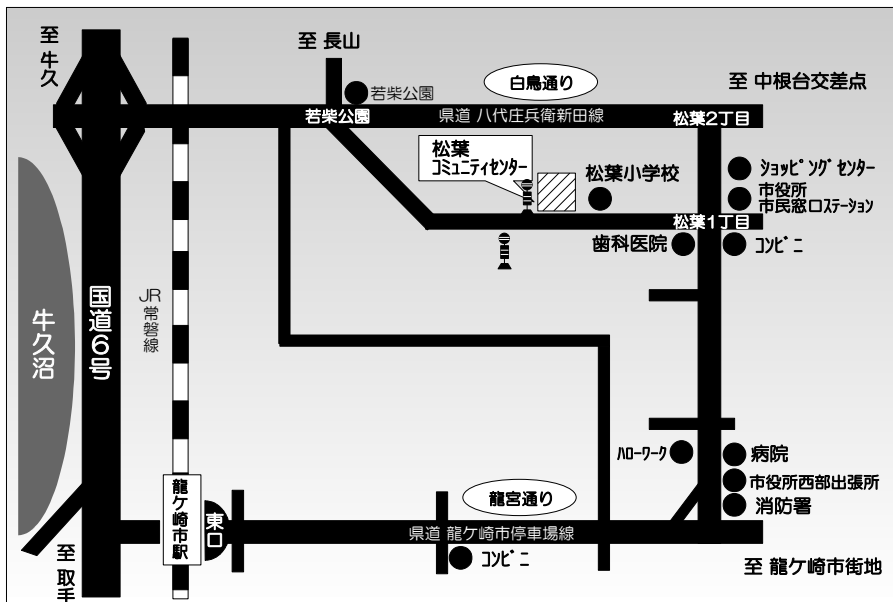

案内地図

公共交通アクセス

【コミュニティバス】
バス 02 長山・松葉線
07 若柴線
● 松葉小学校下車 すぐ
又は
【関東鉄道バス】
● 松葉小学校前 下車 すぐ