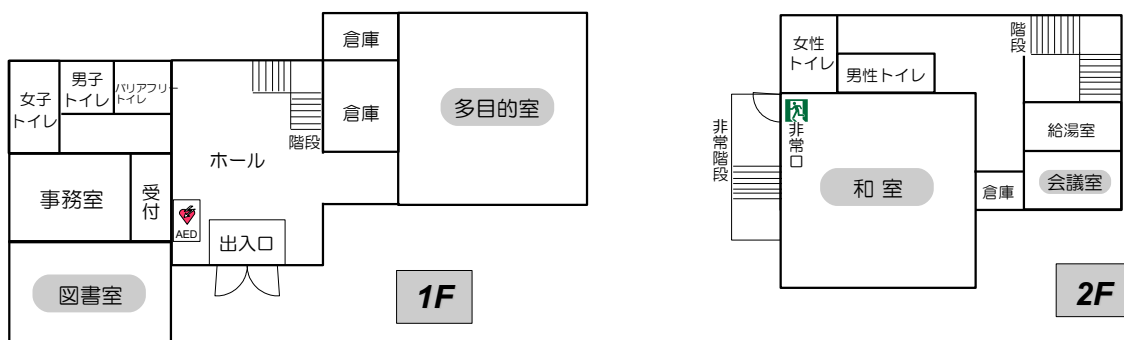

## 施設の概要

設立：昭和61年4月  
敷地面積：1,250㎡ 建物面積：503㎡

《特徴》  
龍ヶ崎市内で最初に設立されたコミュニティセンターです。

## 施設の平面図

## 施設の詳細

階数	施設名	面積	定員	備考	階数	施設名	面積	定員	備考
1F	多目的室	93.50㎡	40人	プラスチックタイル床 鏡有 ピアノ有	2F	和室	76.60㎡	20人	33畳
	図書室	63.00㎡	—			会議室	28.60㎡	15人	

(身障者等用駐車場1台含む)