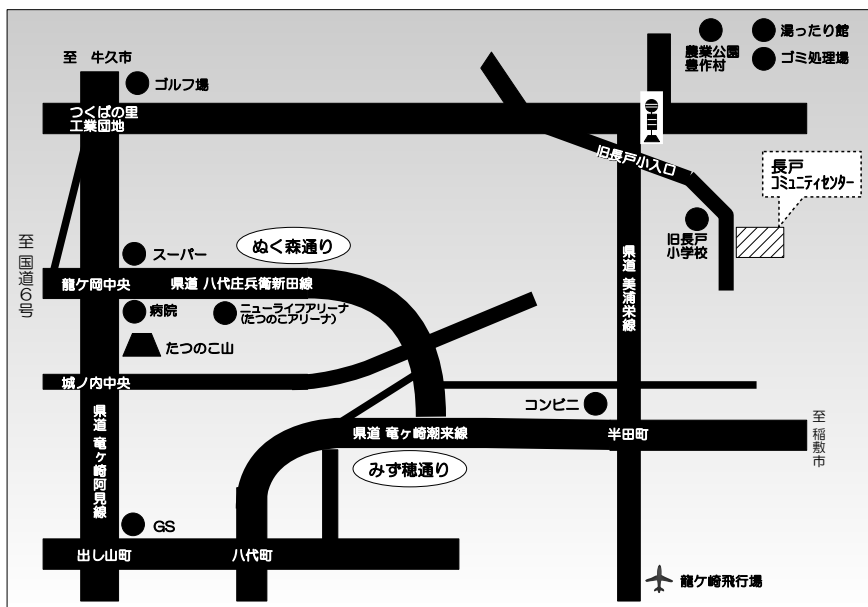

長戸コミュニティセンター

所在地：〒301-0841
龍ヶ崎市高作町162番地9
電話/FAX：0297-64-8193

施設の概要

設立：昭和61年4月

敷地面積：980㎡ 建物面積：503㎡

《特徴》

旧長戸小学校体育館が利用できる唯一のコミュニティセンターです。

施設の平面図

案内地図

公共交通アクセス