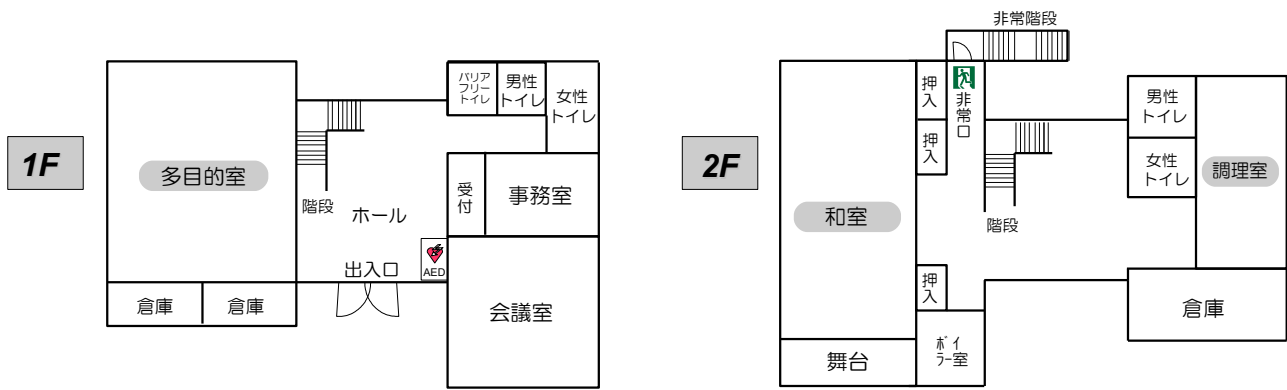

長戸コミュニティセンター

所在地：〒301-0841
龍ヶ崎市高作町162番地9
電話/FAX：0297-64-8193

施設の概要

設立：昭和61年4月

敷地面積：980㎡ 建物面積：503㎡

《特徴》

旧長戸小学校体育館が利用できる唯一のコミュニティセンターです。

施設の平面図

施設の詳細

| 階数 | 部屋名 | 面積 | 定員 | 備考 | 階数 | 部屋名 | 面積 | 定員 | 備考 |
|----|------|--------|-----|----------------------|----|-----|--------|-----|-------|
| 1F | 多目的室 | 85.00㎡ | 40人 | 塩ビシート床 鏡無 ピアノ無 | 2F | 和室 | 69.88㎡ | 20人 | 30畳 |
| | | | | | | 調理室 | 29.75㎡ | 15人 | 調理台4台 |