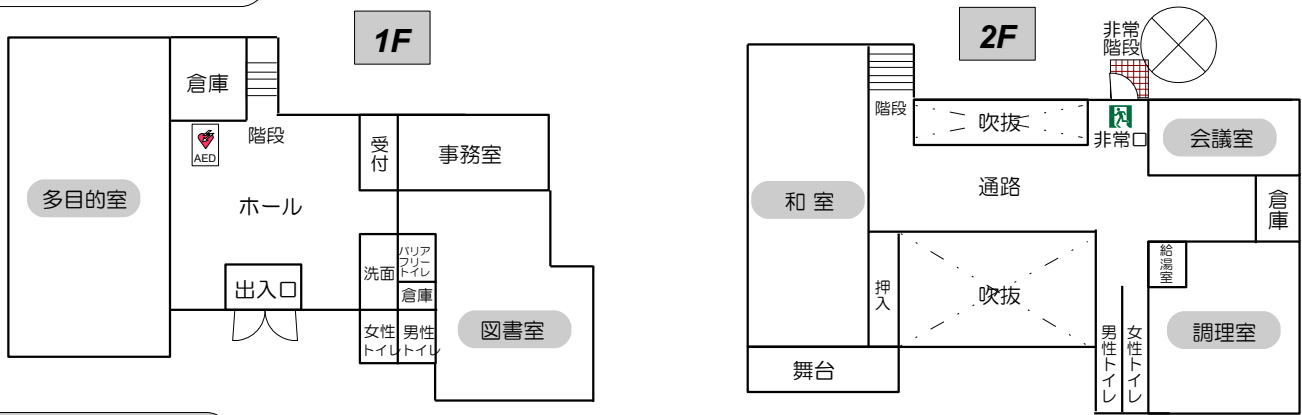

## 施設の概要

設立：平成2年5月  
 敷地面積：1,228㎡ 建物面積：505㎡

### 《特徴》

- ・住宅地の中に建つコミュニティセンターです。
- ・地域活動やサークル活動の拠点として、地域の皆様に親しまれています。

## 施設の詳細

階数	部屋名	面積	定員	備考	階数	部屋名	面積	定員	備考
1F	多目的室	87.04㎡	40人	プラスチックタイル床 鏡有 ピアノ有	2F	和室	74.56㎡	20人	36畳
	図書室	59.63㎡	—			会議室	25.80㎡	15人	
						調理室	29.77㎡	15人	調理台3台

(優先駐車場1台含む)