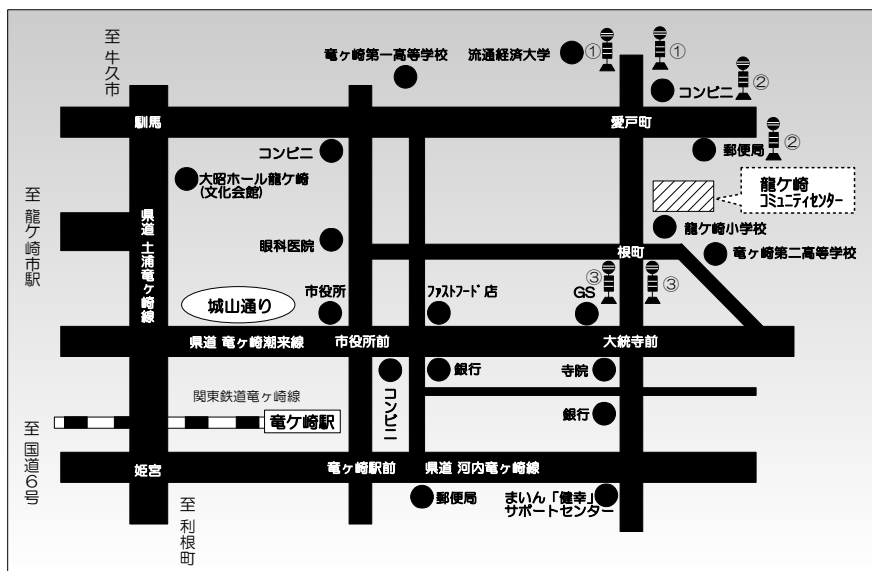

龍ヶ崎コミュニティセンター

所在地：〒301-0000
龍ヶ崎市488番地
電話/FAX：0297-62-8885

施設の概要

設立：平成8年4月

敷地面積：1,990㎡ 建物面積：510㎡

《特徴》

古くからの歴史・文化を継承している街の中心地。多彩なふれあい交流をはぐくむ地域活動・レクリエーションの場として活用されています。

施設の平面図

施設の詳細

部屋名	面積	定員	備考	部屋名	面積	定員	備考
多目的室	119.00㎡	50人	塩ビシート床 鏡有 ピアノ有	調理室	59.88㎡	20人	調理台5台
和室(大)	92.40㎡	30人	38.5畳				
和室(小)	25.15㎡	10人	12畳				

(身障者等用駐車場1台含む)

案内地図

公共交通アクセス

【コミュニティバス】

バス 00 外循環ルート (時計回り)
00 内循環ルート (反時計回り)

- ① 竜ヶ崎一高下車 徒歩3分
- ② 03 長戸・白羽線
05 八原線
出し山下車 徒歩3分
- ③ 04 大宮線
根町下車 徒歩3分