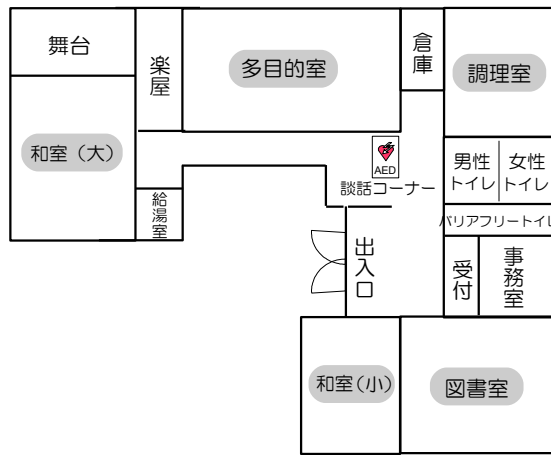

施設の詳細

部屋名	面積	定員	備考	部屋名	面積	定員	備考
多目的室	92.50㎡	40人	フローリング床 鏡有 ピアノ有	調理室	44.40㎡	15人	調理台3台
和室(大)	78.85㎡	20人	30畳	図書室	56.70㎡	—	
和室(小)	19.55㎡	10人	10畳				

(身障者等用駐車場3台含む)