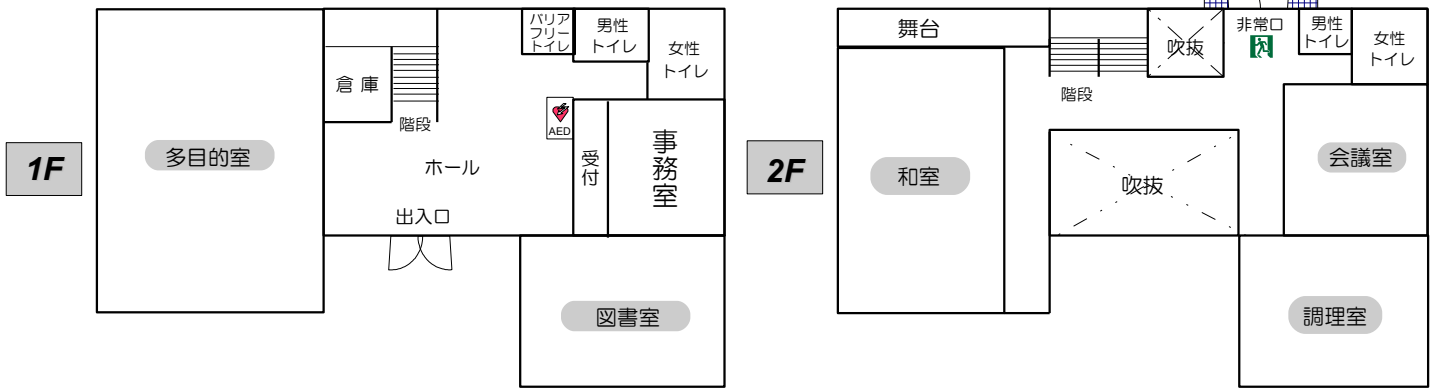

施設の平面図

施設の詳細

階数	部屋名	面積	定員	備考	階数	部屋名	面積	定員	備考
1F	多目的室	90.00㎡	40人	塩ビシート床 鏡無 ピアノ有	2F	和室	76.46㎡	20人	33畳
	図書室	49.48㎡	—			会議室	25.00㎡	15人	
						調理室	42.00㎡	15人	調理台3台

(身障者等用駐車場1台含む)