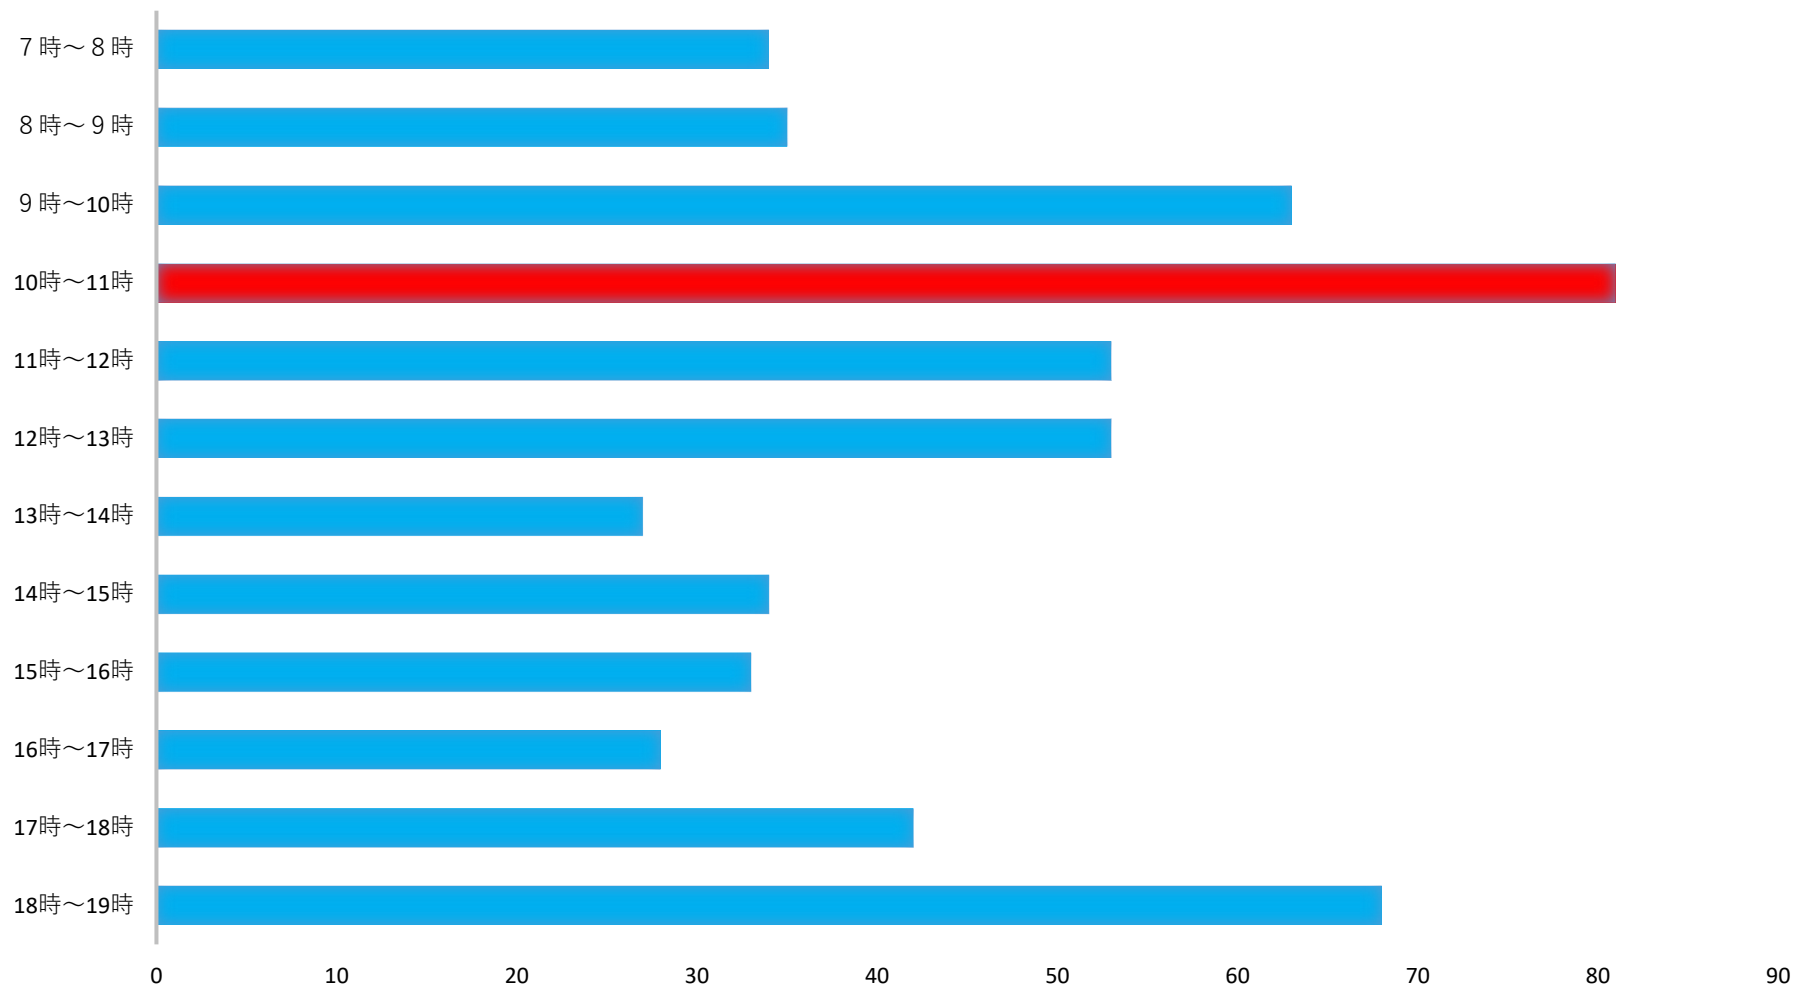

# 投票所の混雑状況 龍ヶ崎第1投票区【龍ヶ崎コミュニティセンター】

投票日当日の時間帯別投票者数  
(参議院議員通常選挙 R4.7.10)

※10時過ぎに混雑する傾向です。