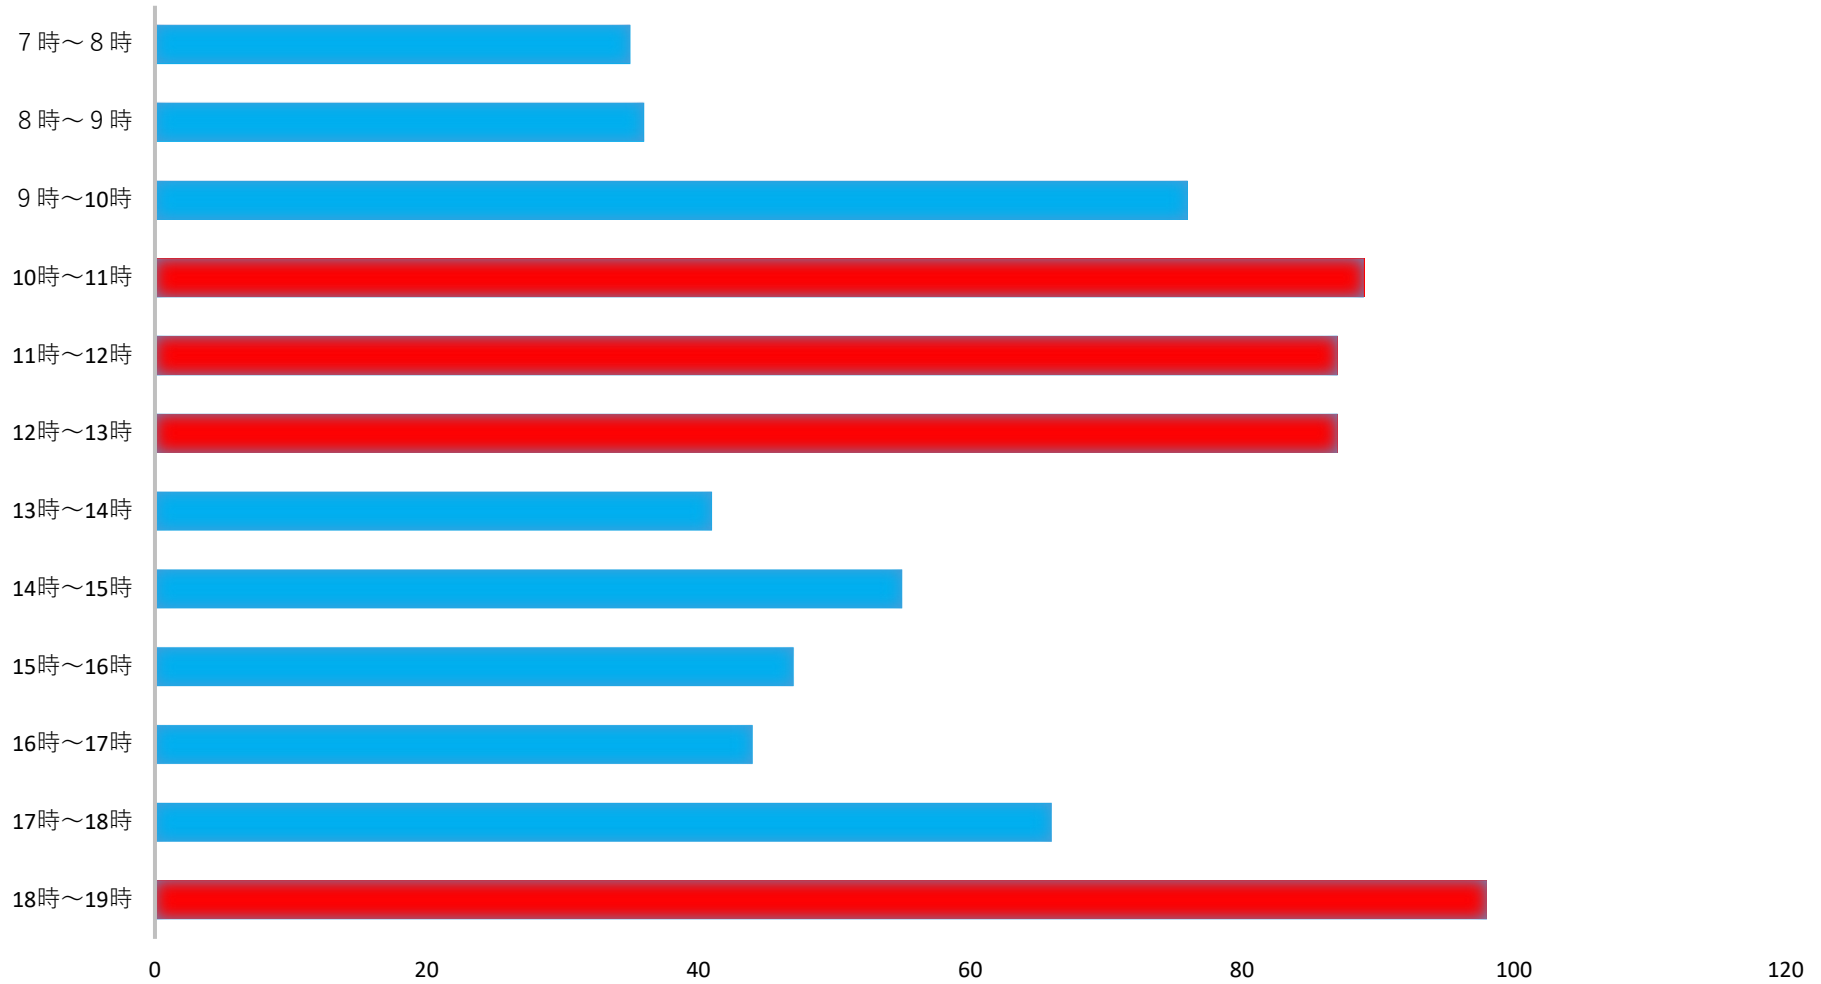

## 投票所の混雑状況 龍ヶ崎第2投票区【上町会館】

投票日当日の時間帯別投票者数  
(参議院議員通常選挙 R4.7.10)

※10時～13時、18時～19時は、混雑する傾向です。