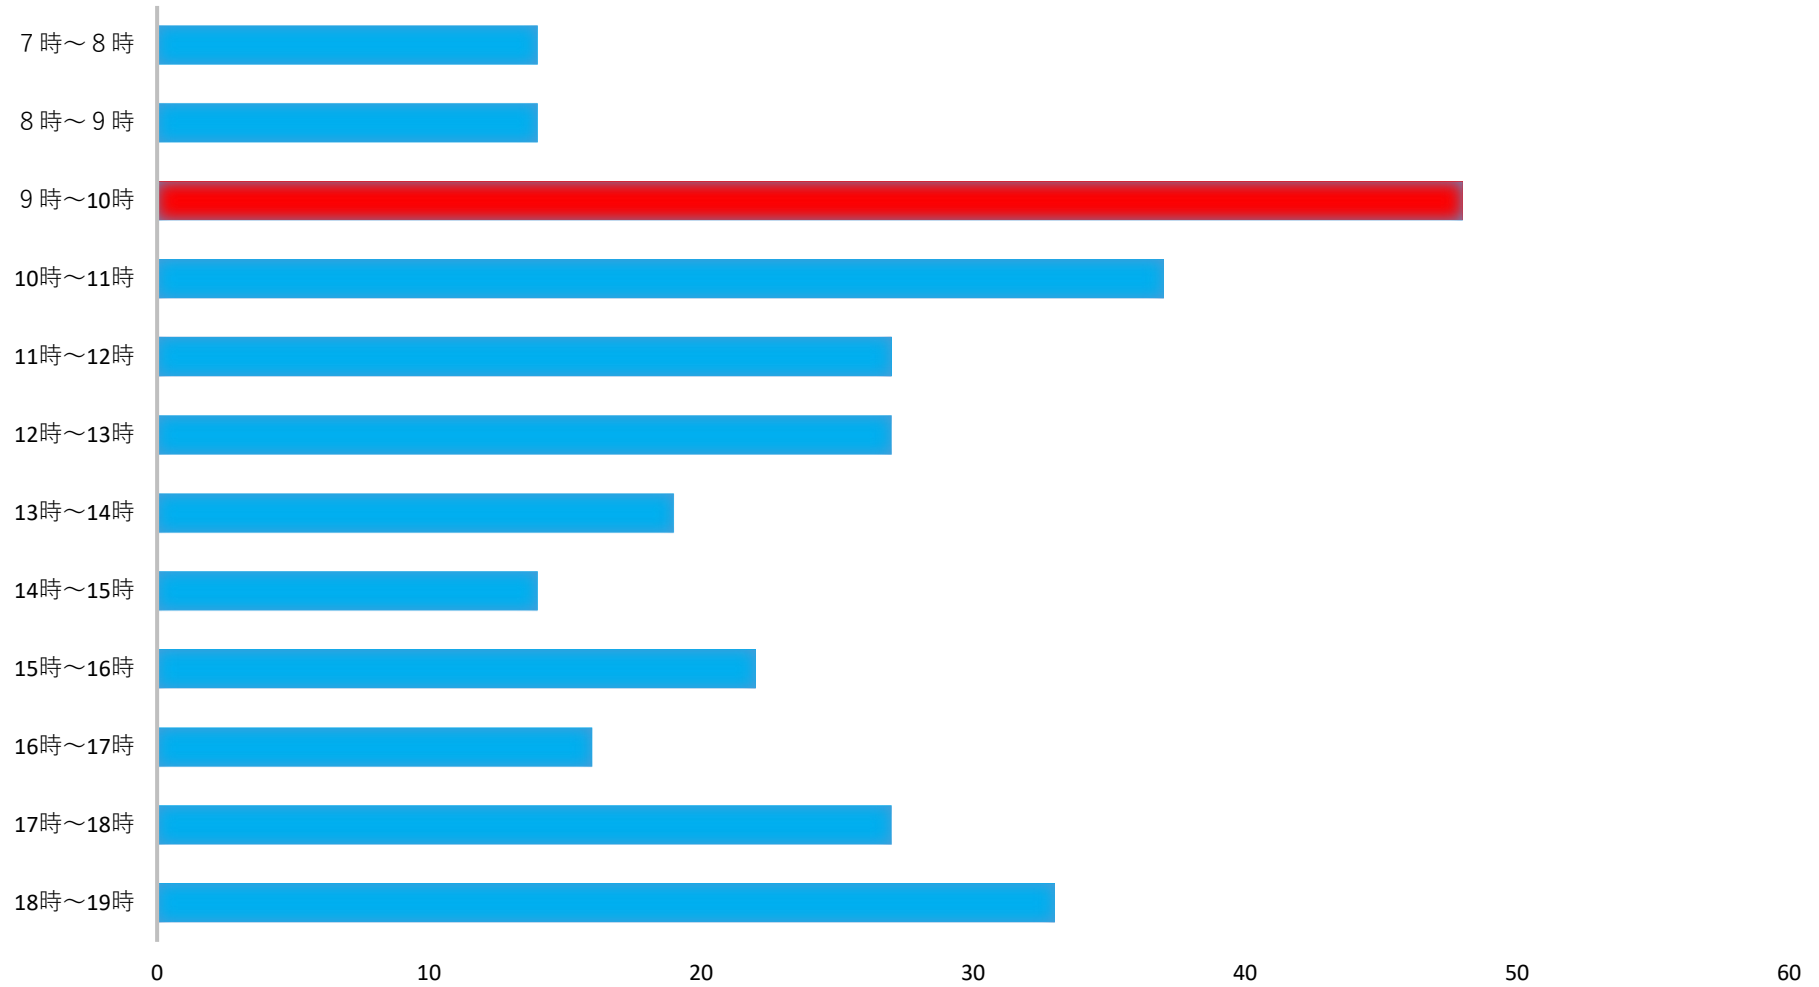

投票所の混雑状況 龍ヶ崎第3投票区【横町会館】

投票日当日の時間帯別投票者数
(参議院議員通常選挙 R4.7.10)

※9時から10時の間は混雑する傾向です。