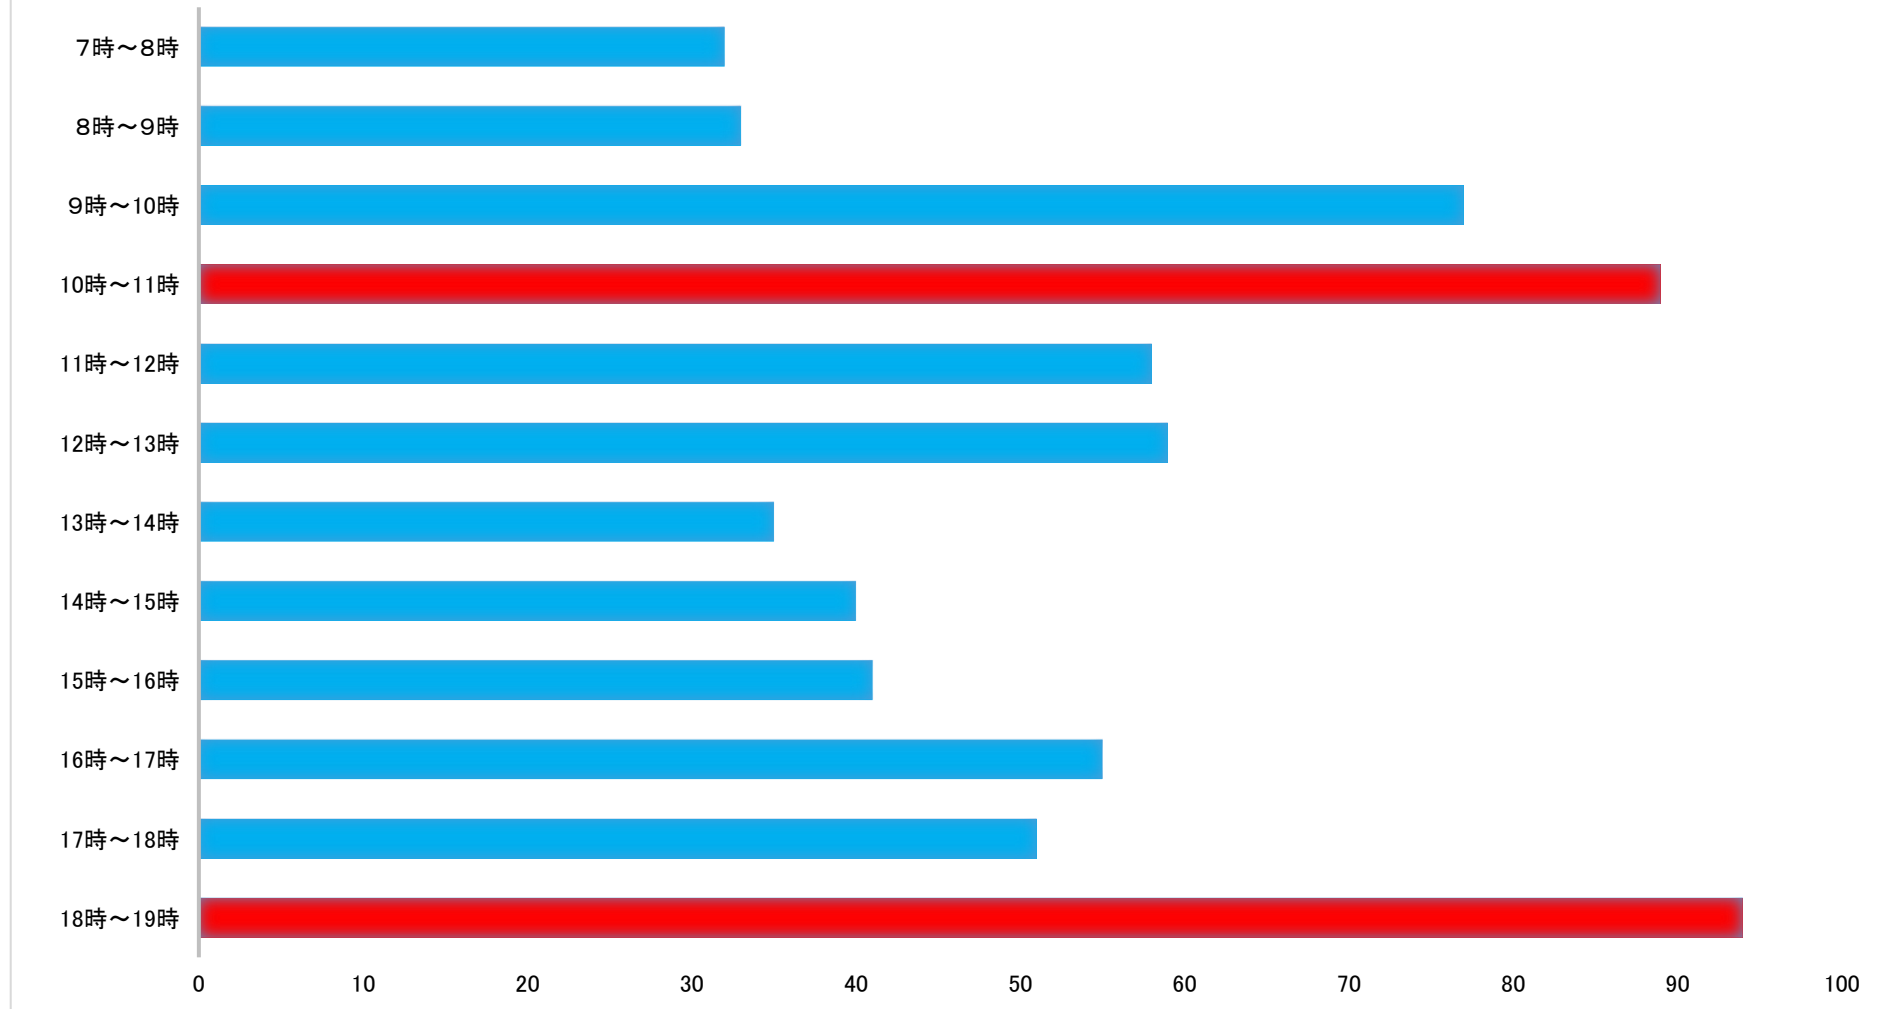

投票所の混雑状況 龍ヶ崎第4投票区【米町会館】

投票日当日の時間帯別投票者数
(参議院議員通常選挙 R4.7.10)

※10時～11時、18時～19時は、混雑する傾向です。