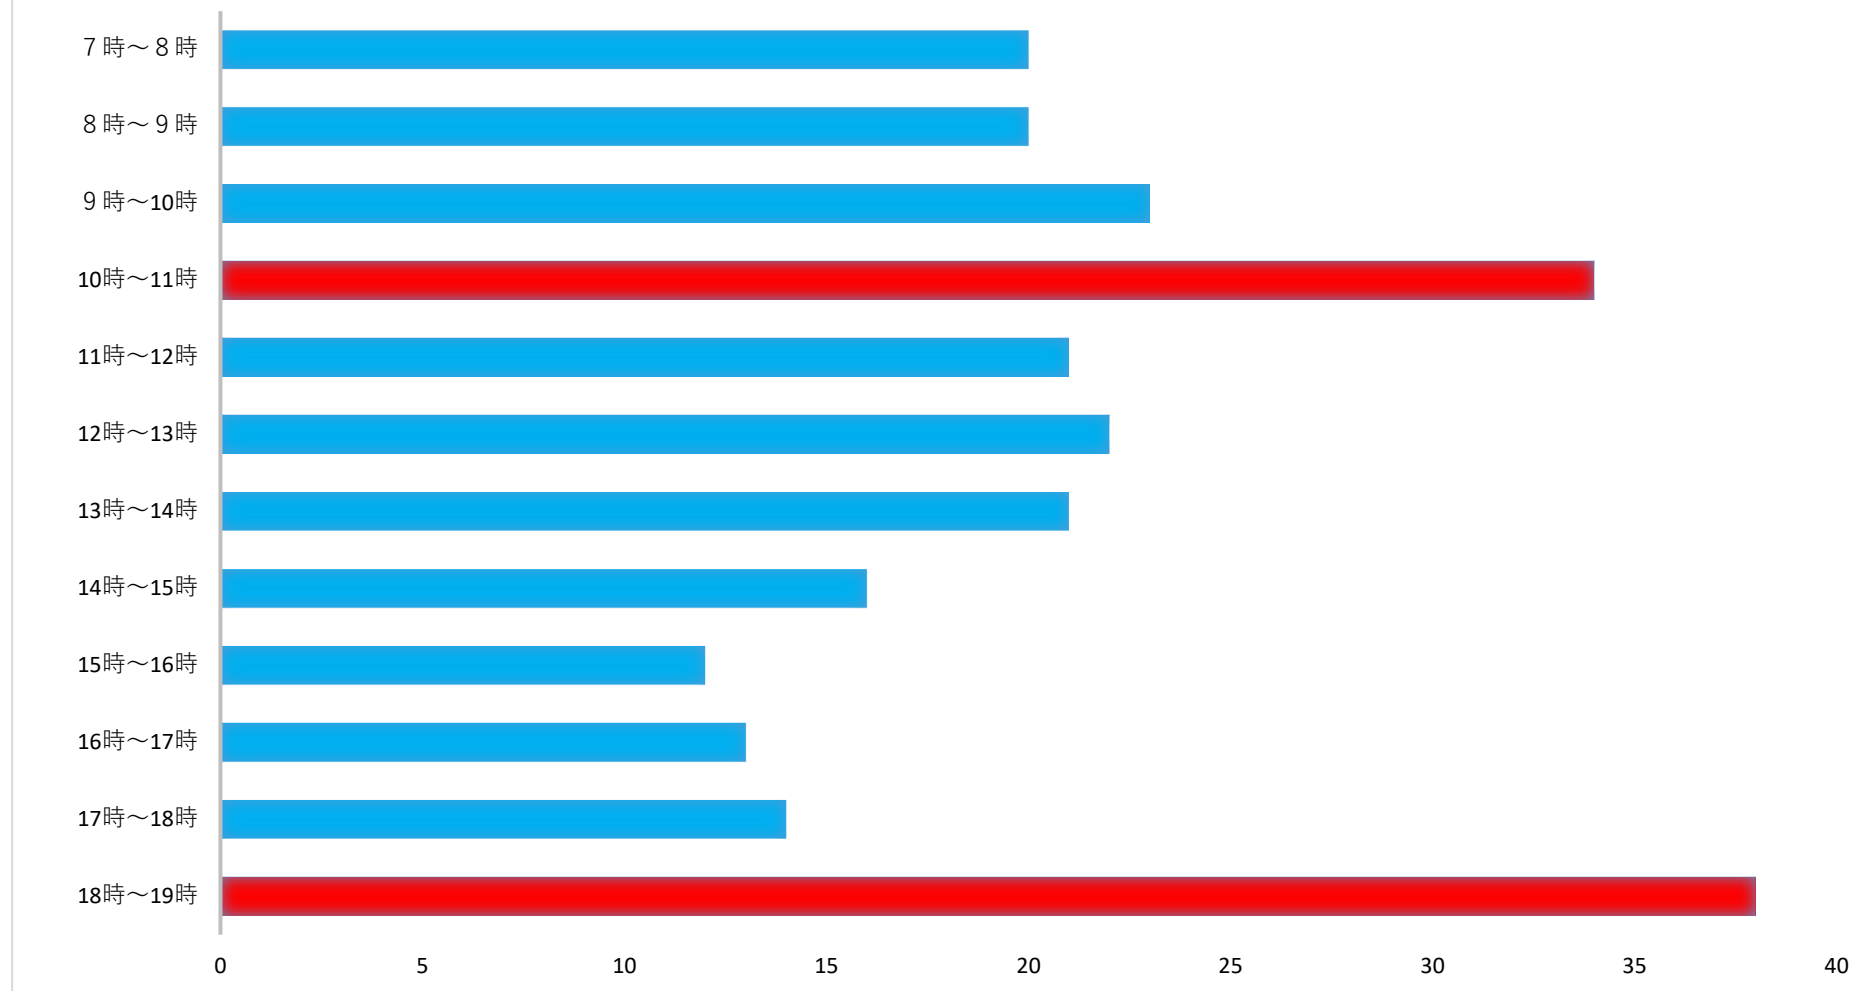

投票所の混雑状況 龍ヶ崎第5投票区【下町会館】

投票日当日の時間帯別投票者数

(参議院議員通常選挙 R4.7.10)

※10時～11時、18時～19時は混雑する傾向です。