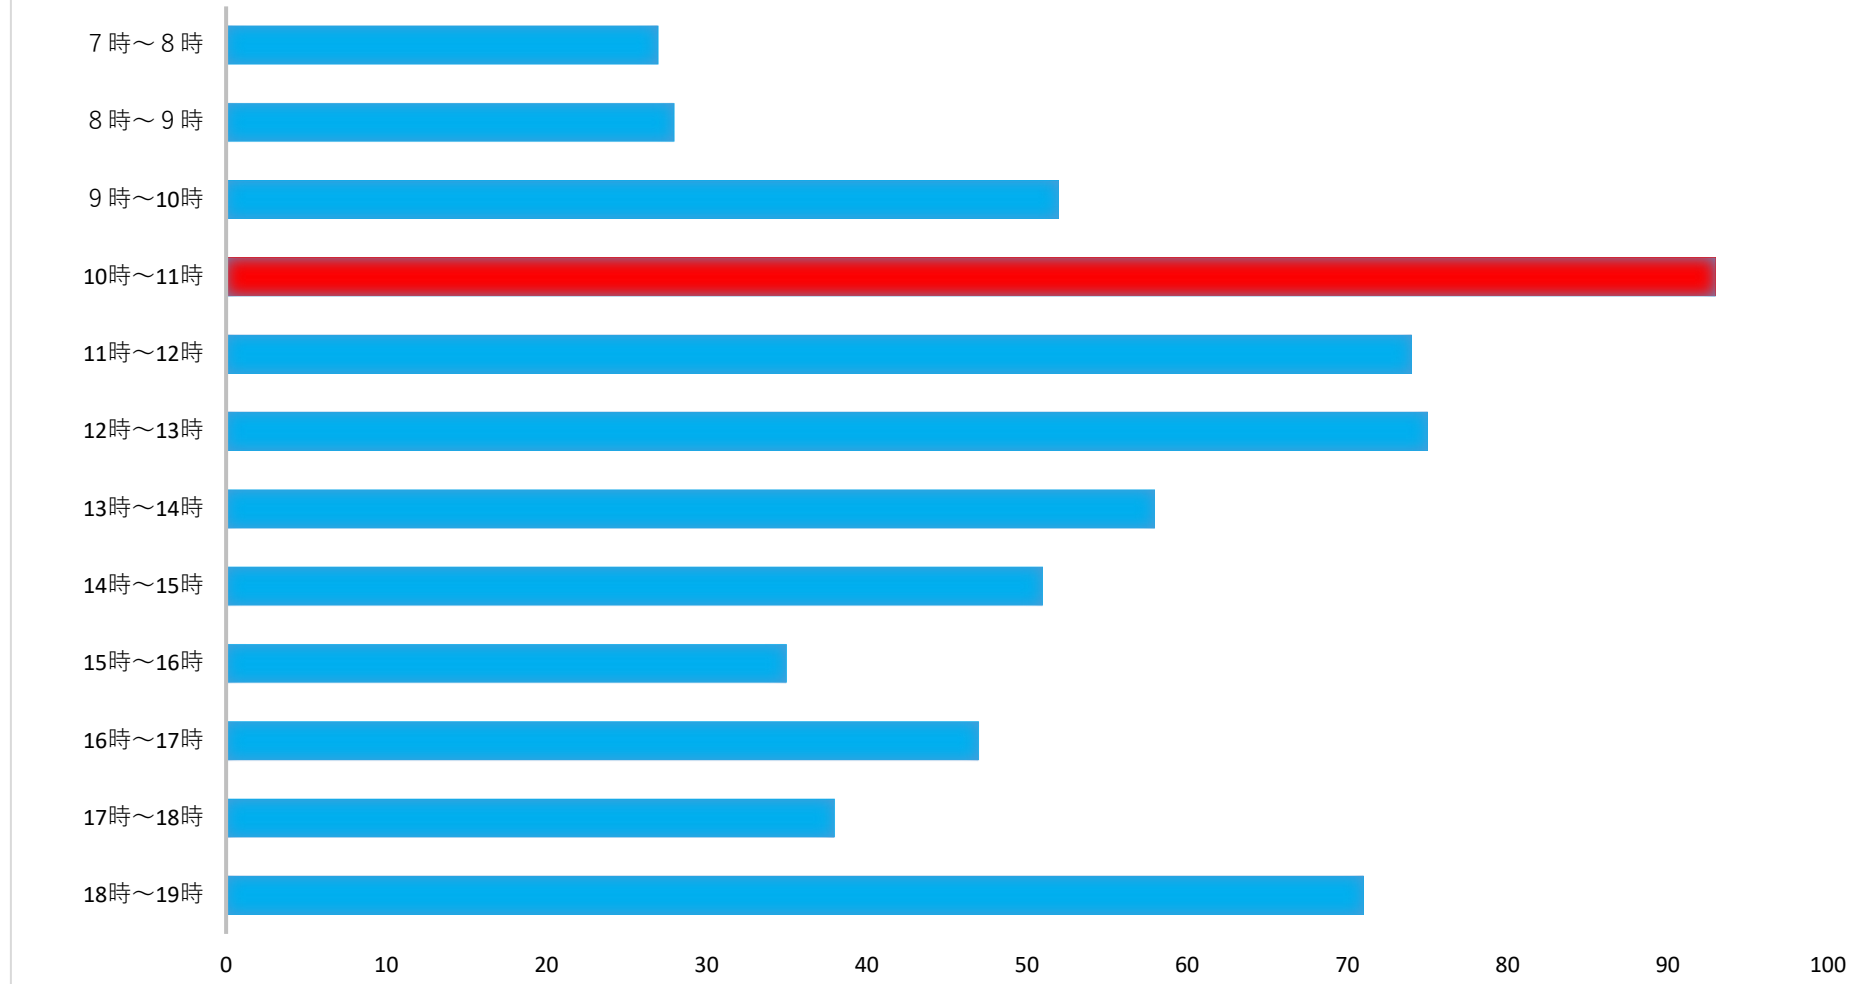

投票所の混雑状況 龍ヶ崎第6投票区【旧城南中学校】

投票日当日の時間帯別投票者数
(参議院議員通常選挙 R4.7.10)

※10時から11時の間は混雑する傾向です。