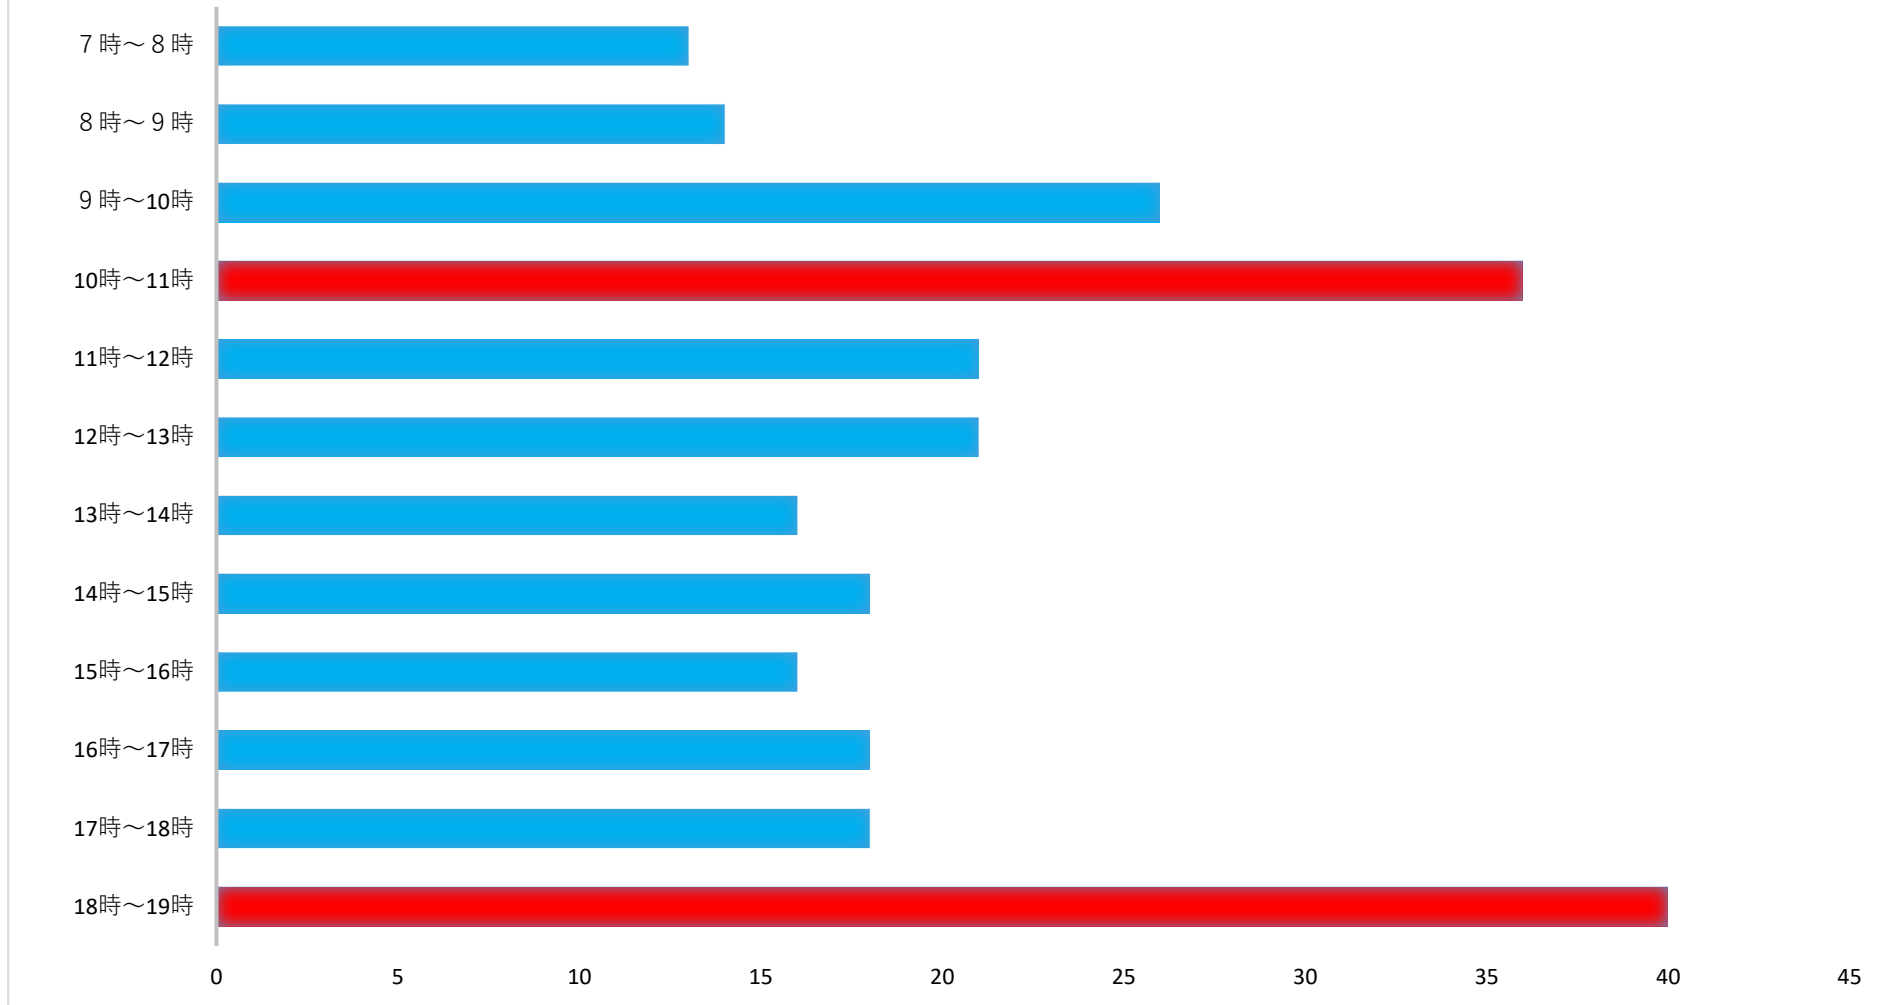

投票所の混雑状況 龍ヶ崎第7投票区【市役所】

投票日当日の時間帯別投票者数
(参議院議員通常選挙 R4.7.10)

※10時～11時、18時～19時は混雑する傾向です。