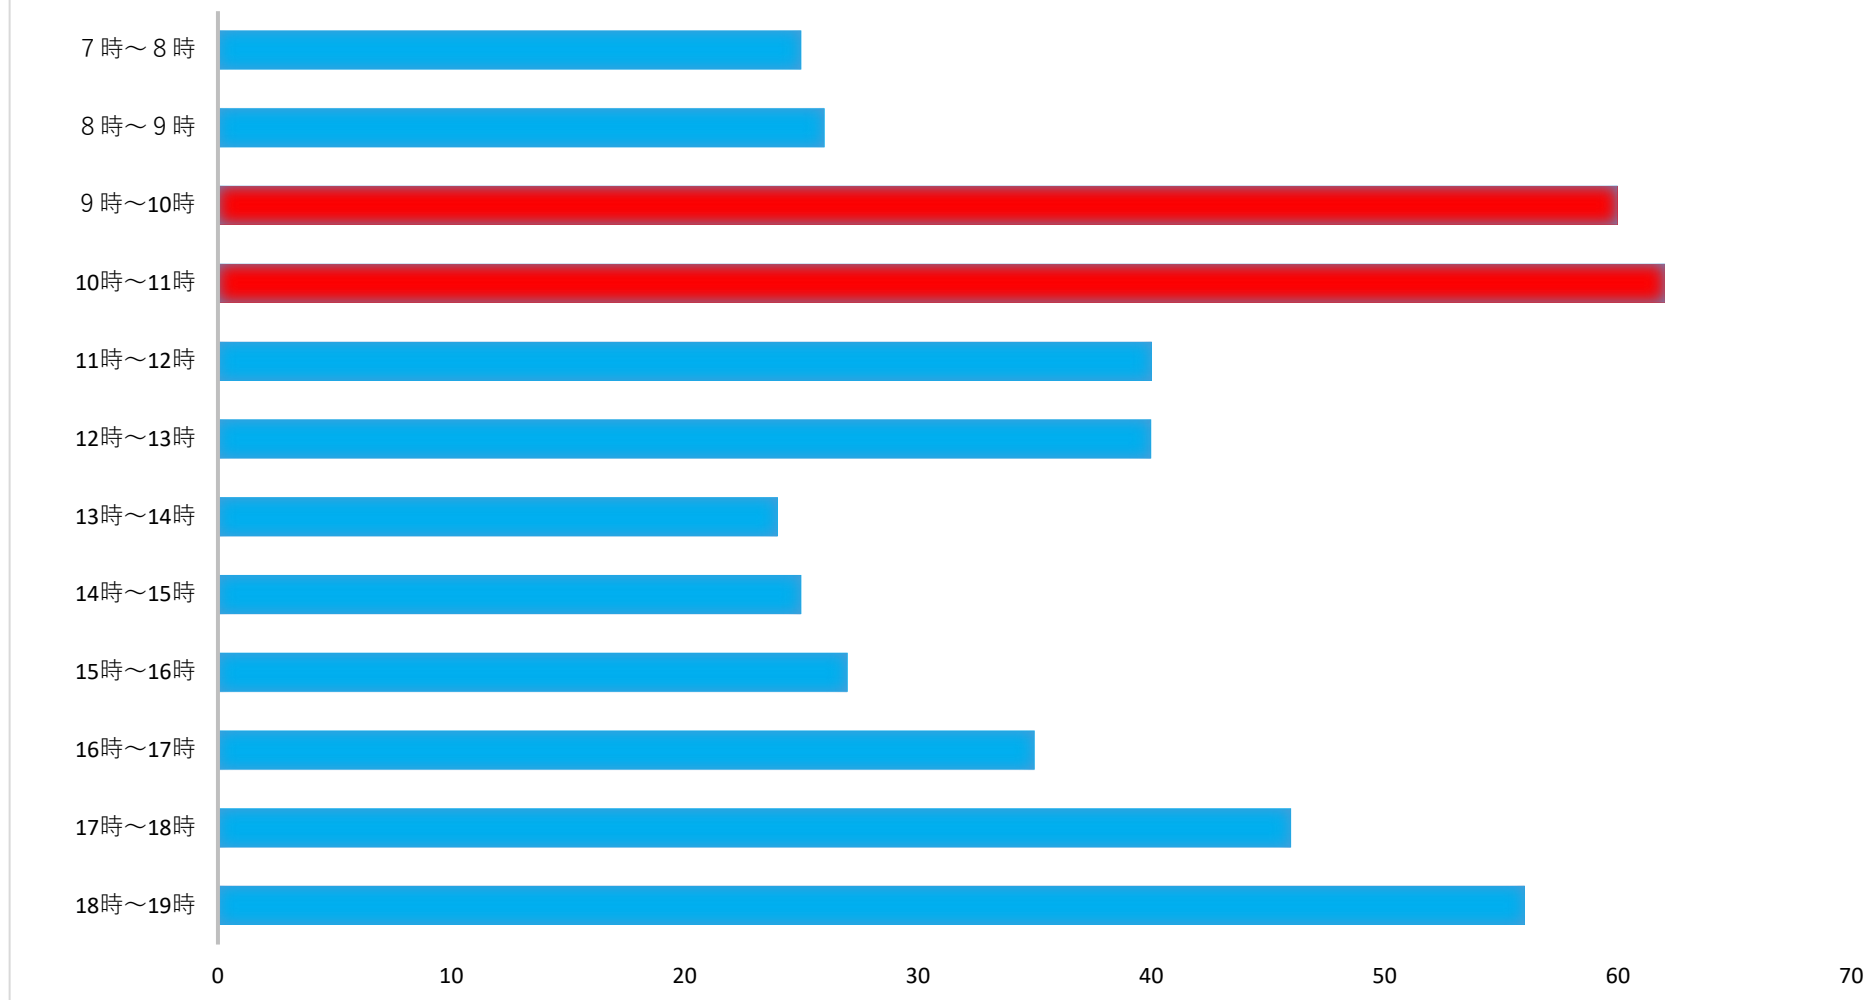

投票所の混雑状況 大宮投票区【大宮コミュニティセンター】

投票日当日の時間帯別投票者数
(参議院議員通常選挙 R4.7.10)

※9時から11時の間は混雑する傾向です。