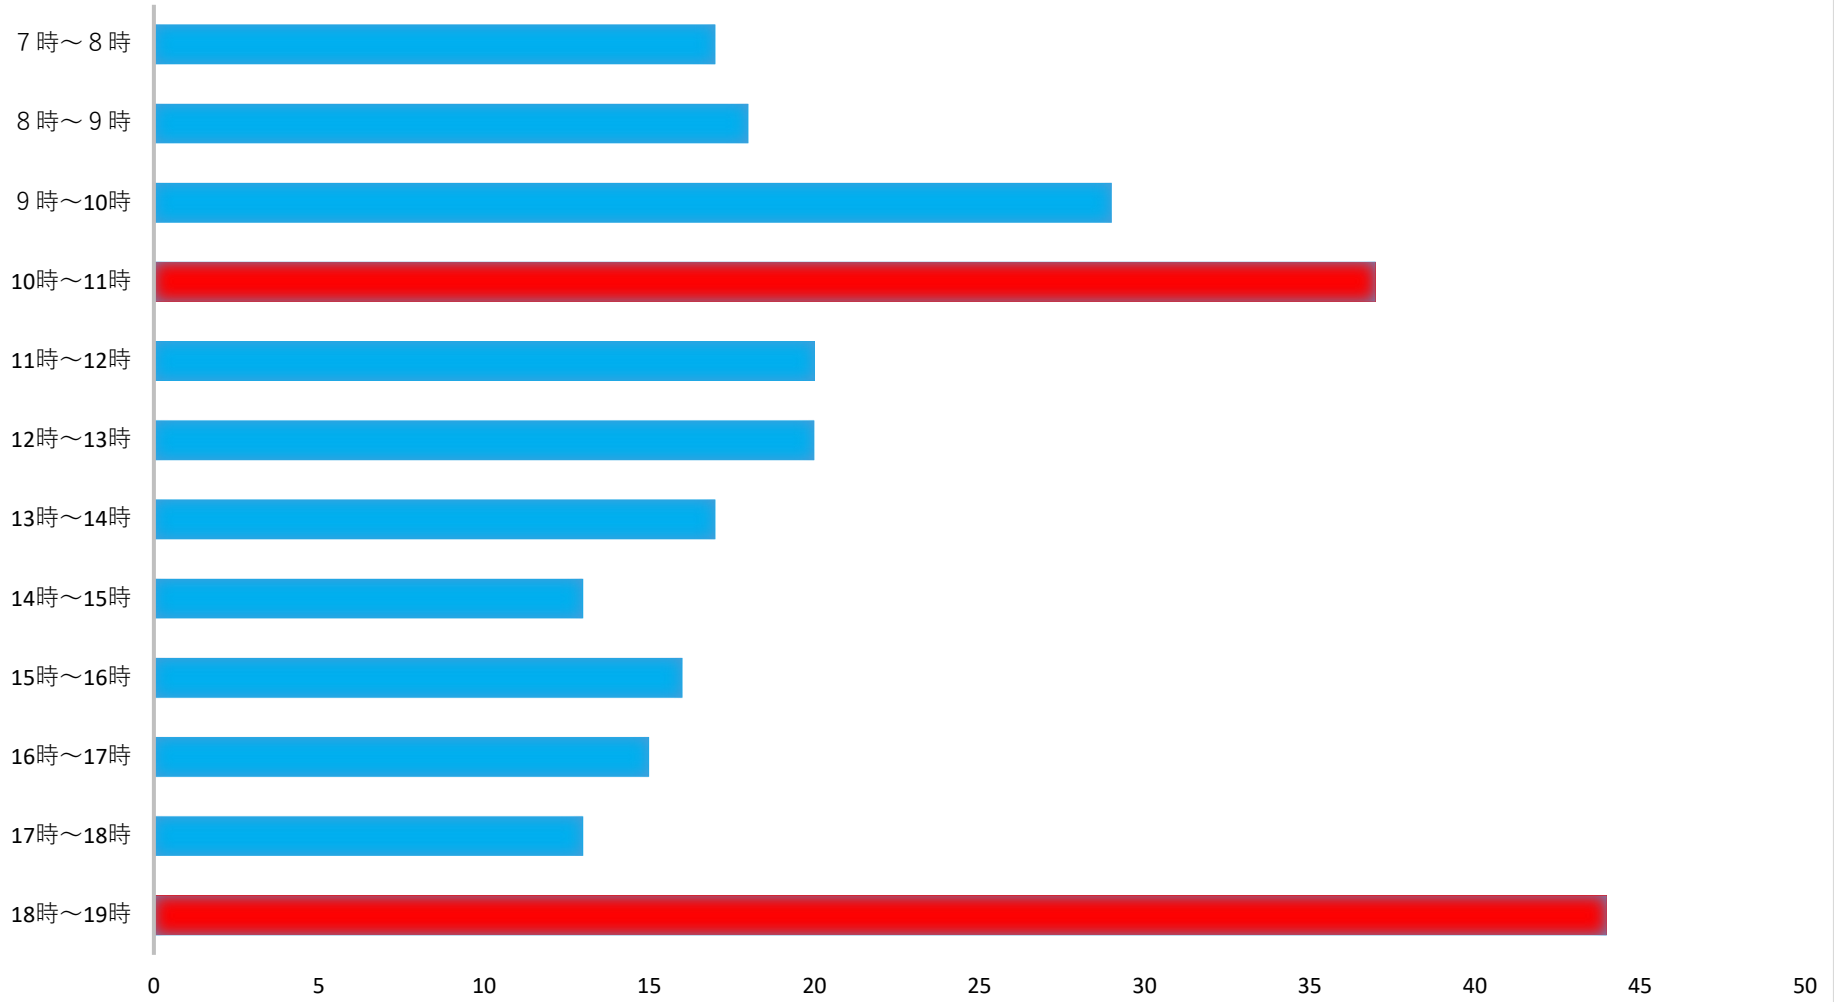

投票所の混雑状況 長戸投票区（長戸コミュニティセンター）

投票日当日の時間帯別投票者数
(参議院議員通常選挙 R4.7.10)

※10時～11時、18時～19時は混雑する傾向です。