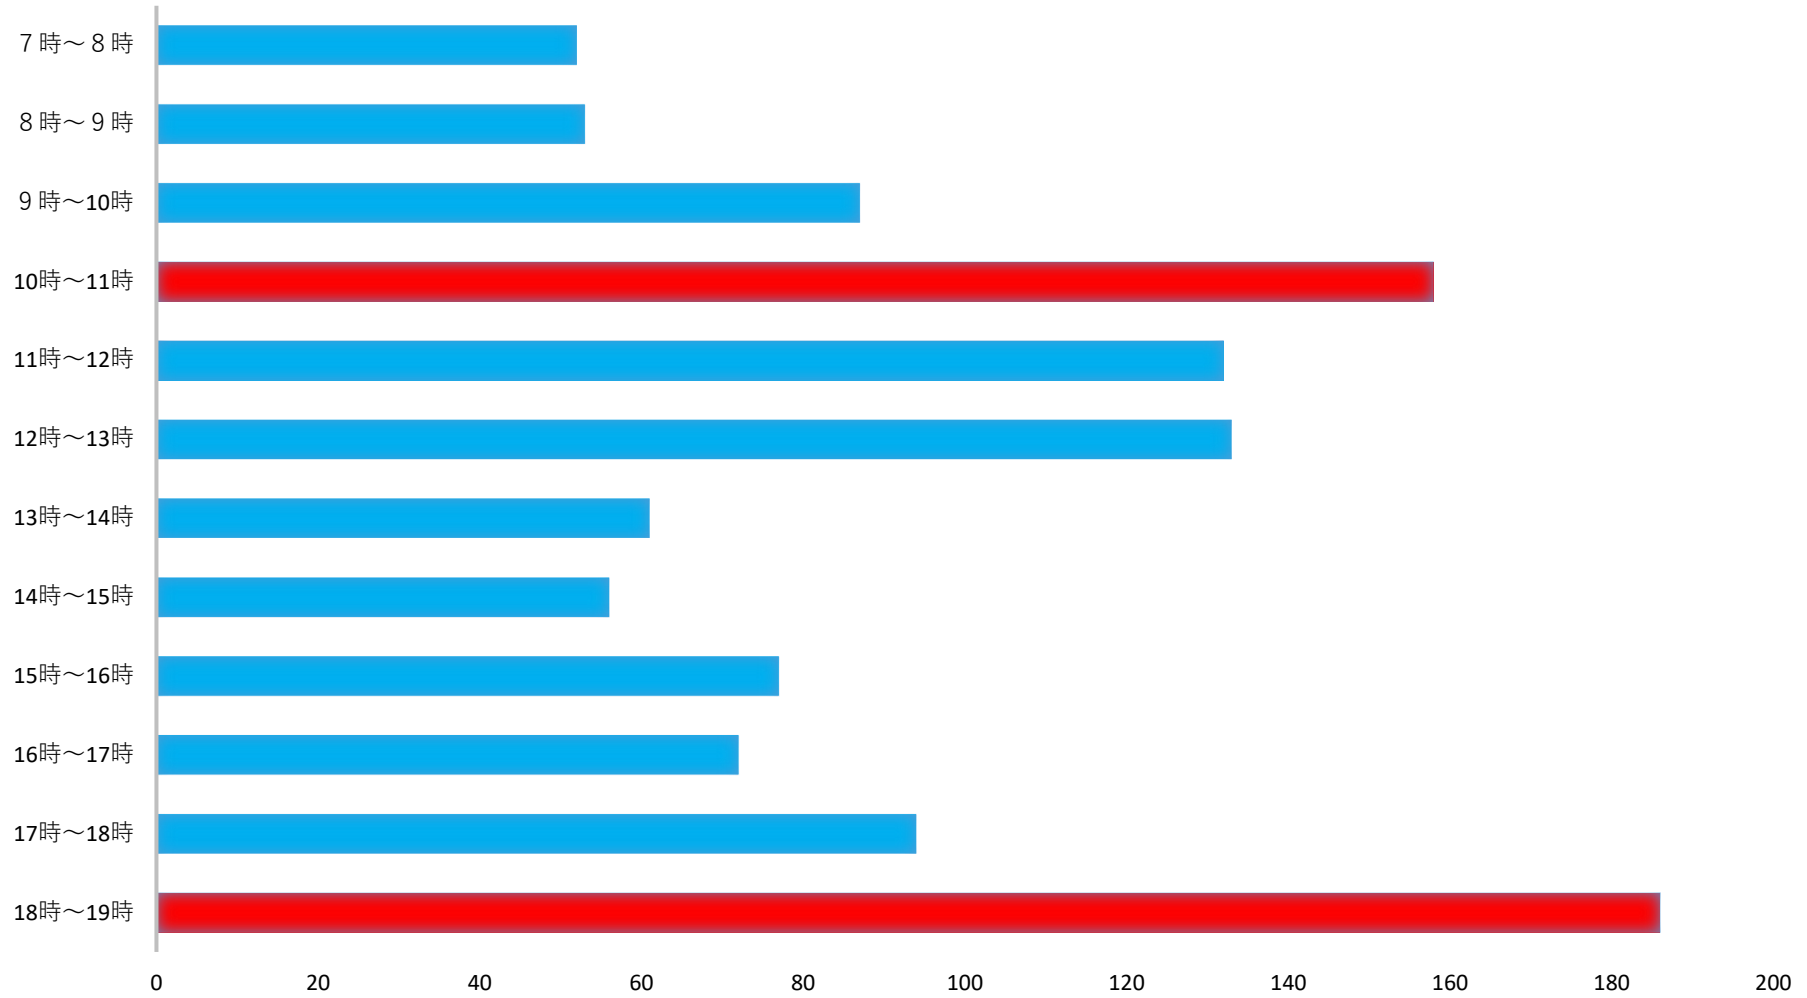

投票所の混雑状況 龍ヶ岡第1投票区【城ノ内中学校】

投票日当日の時間帯別投票者数
(参議院議員通常選挙 R4.7.10)

※10時～11時、18時～19時は混雑する傾向です。