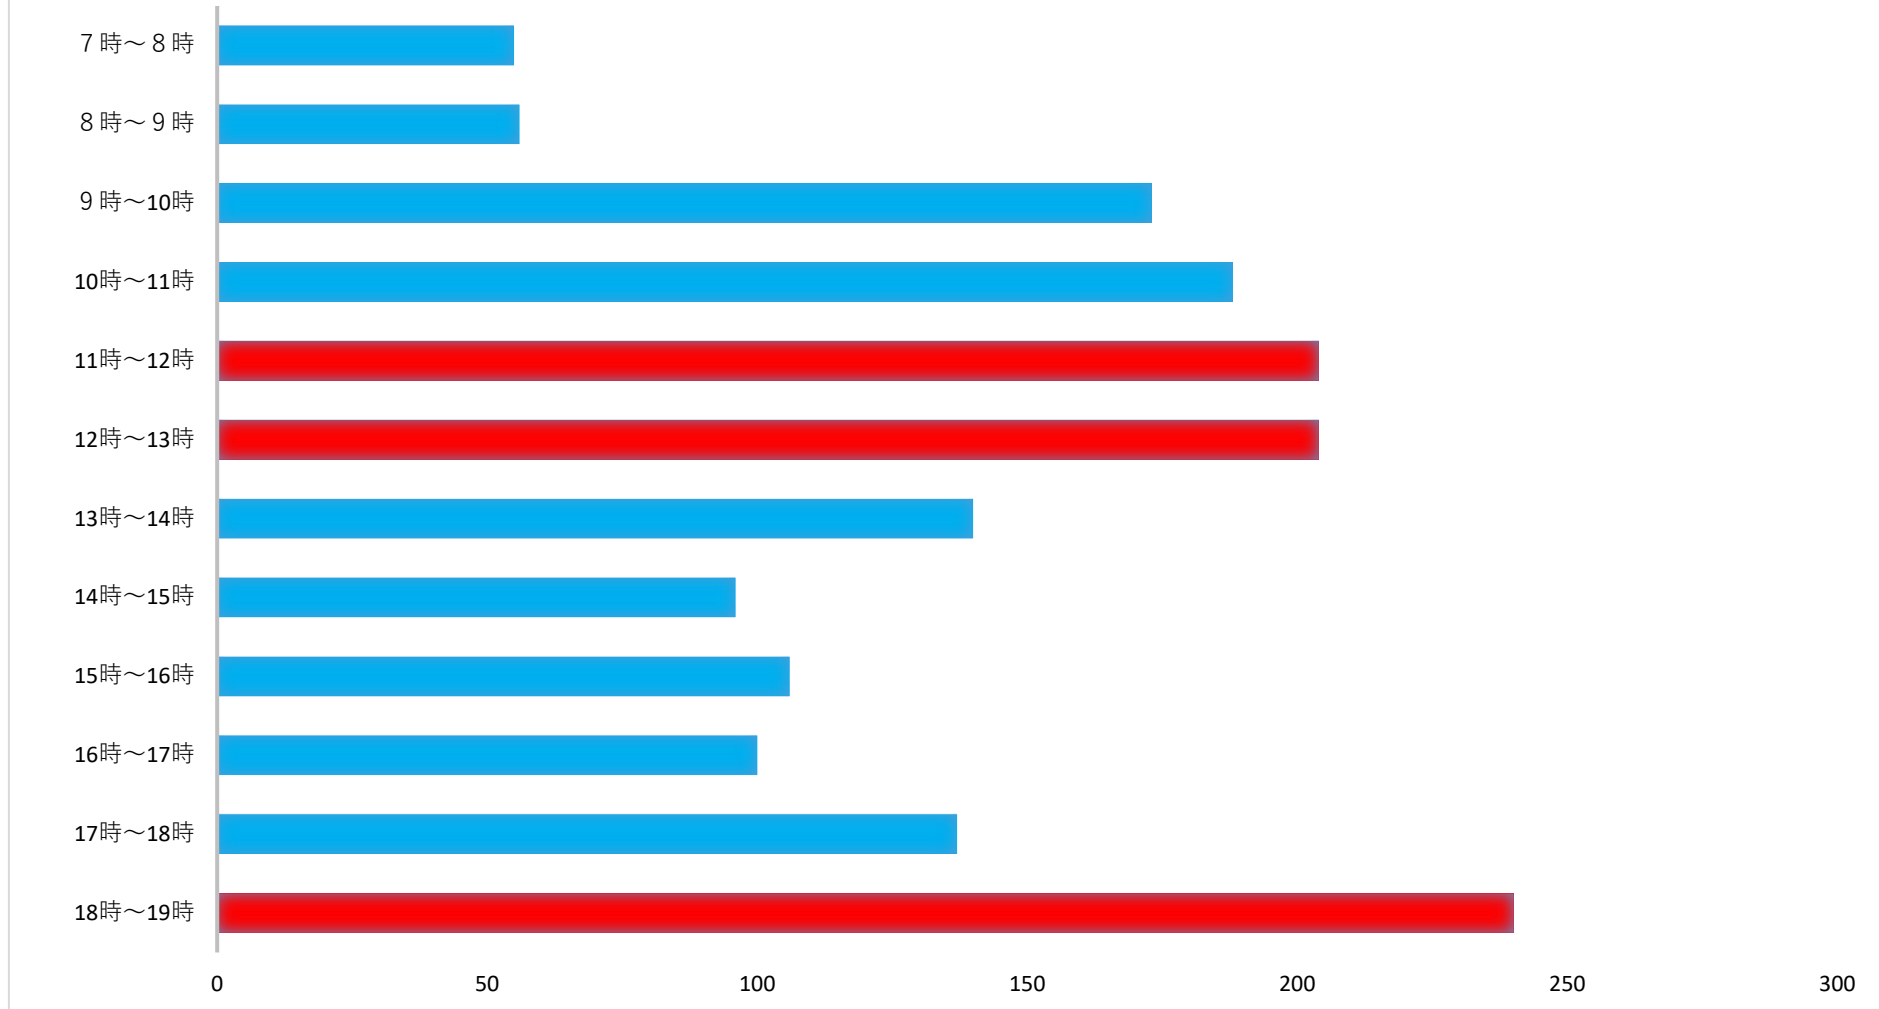

投票所の混雑状況 龍ヶ岡第2投票区【さんさん館】

投票日当日の時間帯別投票者数
(参議院議員通常選挙 R4.7.10)

※正午付近と、18時から19時の間は混雑する傾向です。