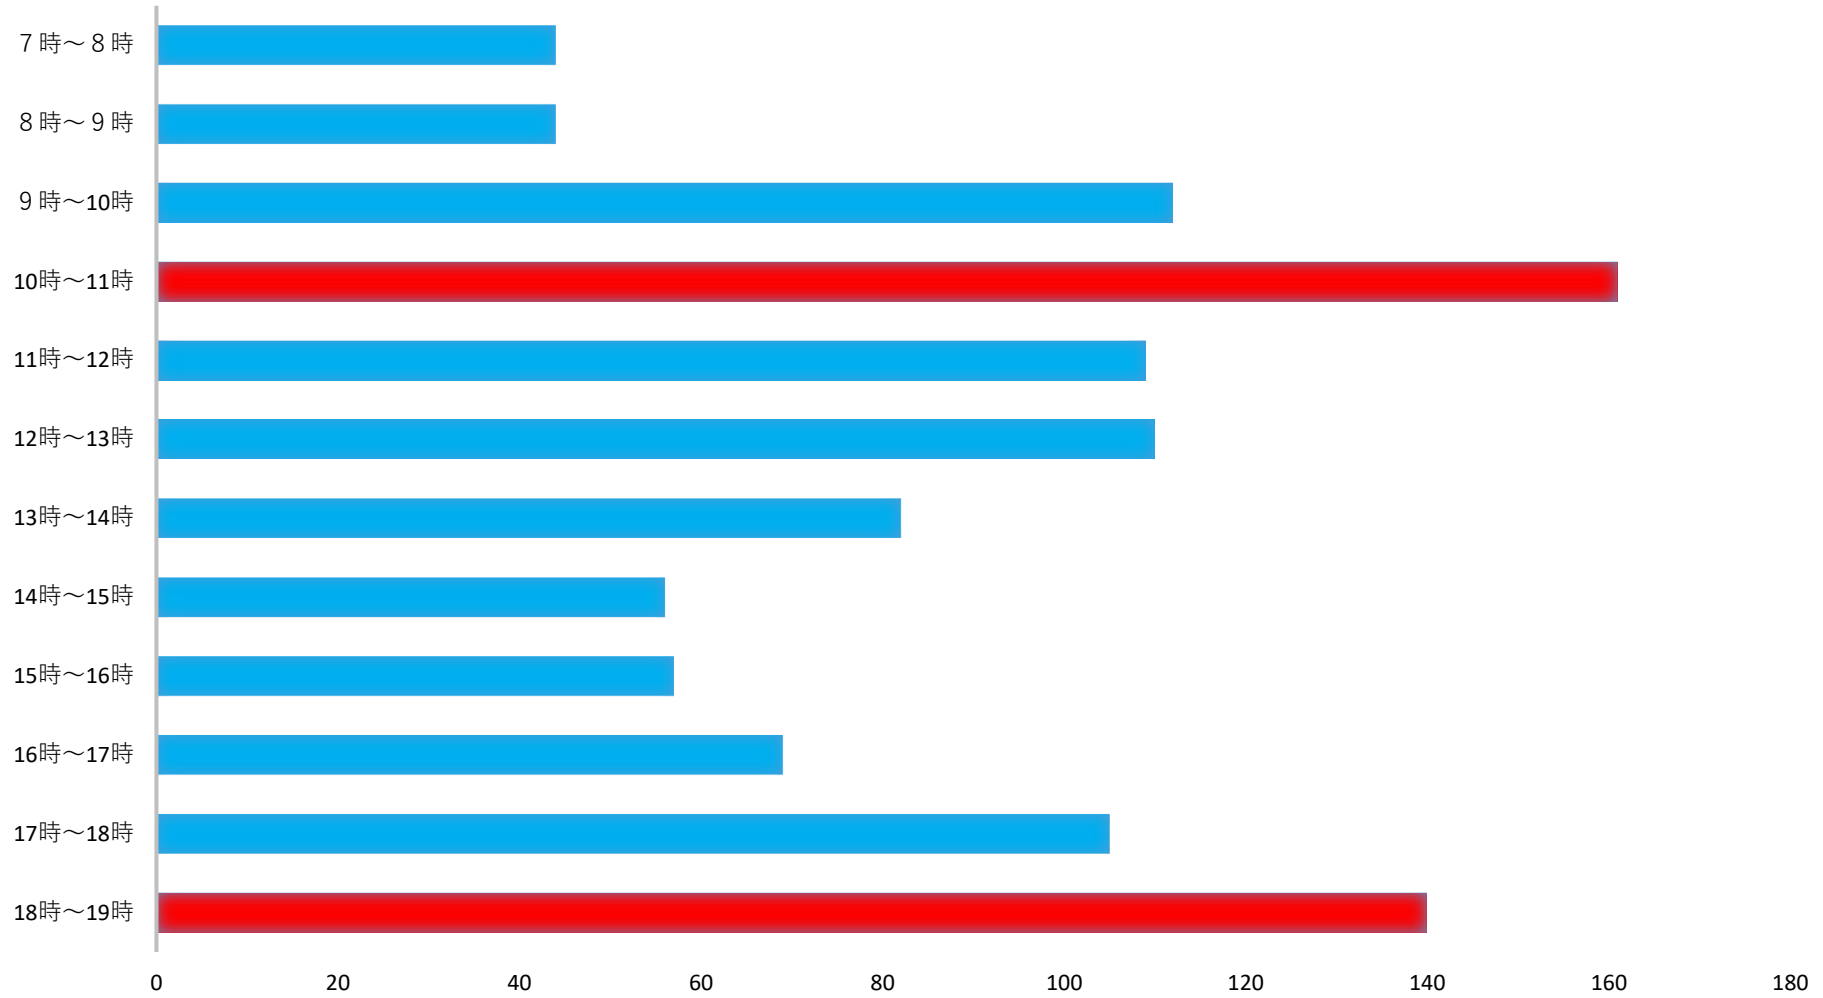

投票所の混雑状況 龍ヶ岡第3投票所【八原コミュニティセンター】

投票日当日の時間帯別投票者数
(参議院議員通常選挙 R4.7.10)

※10時～11時、18時～19時は混雑する傾向です。