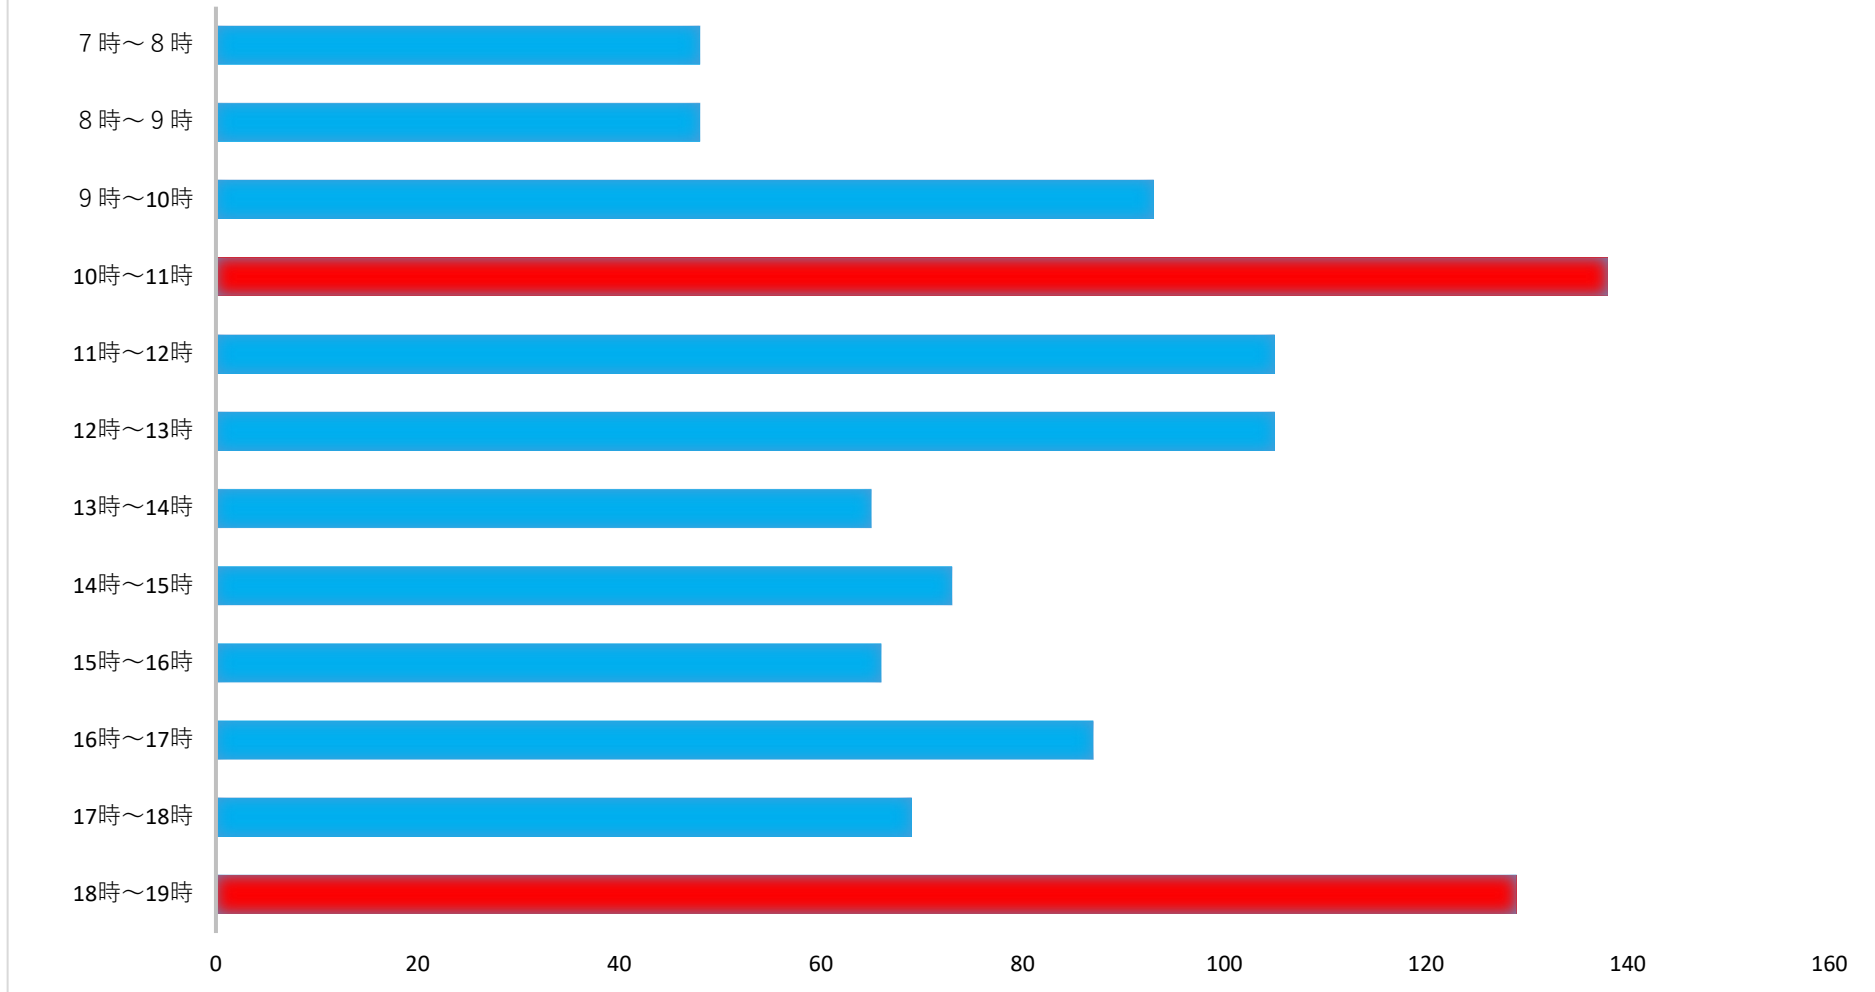

投票所の混雑状況 佐貫第1投票区【馴柴コミュニティセンター】

投票日当日の時間帯別投票者数
(参議院議員通常選挙 R4.7.10)

※10～11時、18時～19時は混雑する傾向です。