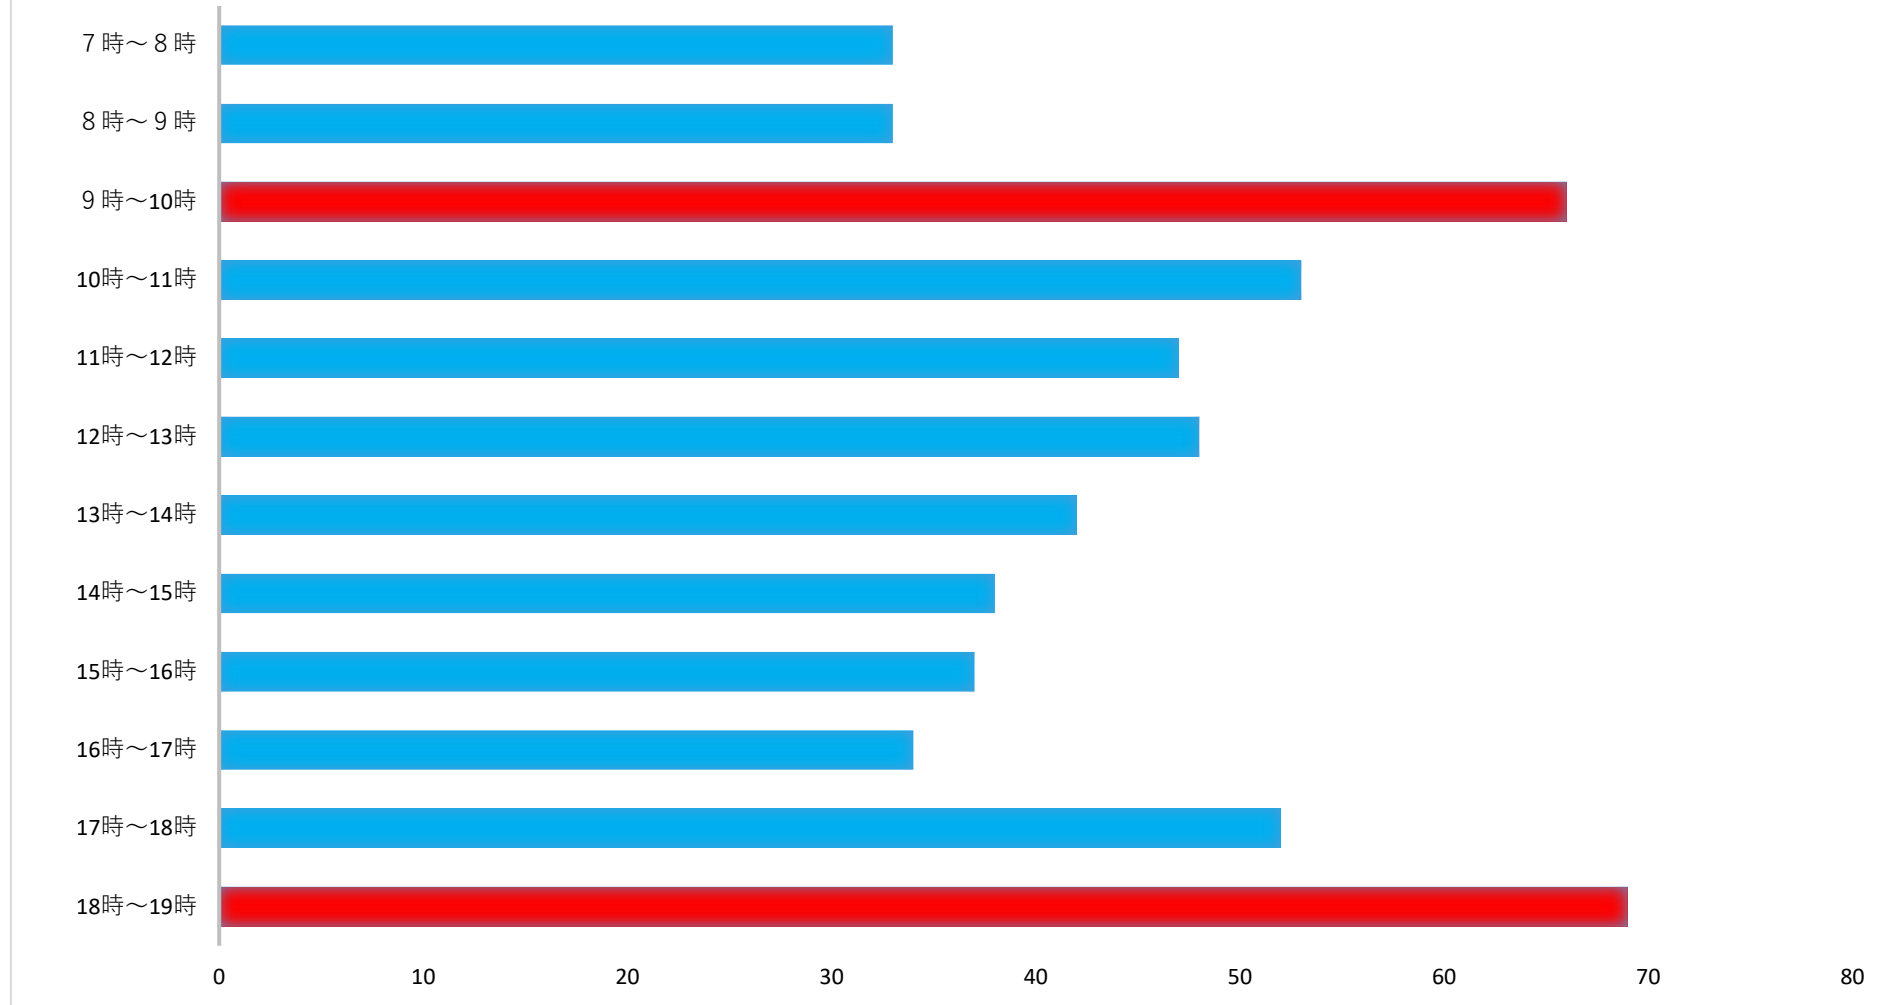

投票所の混雑状況 佐貫第2投票区【佐貫東会館】

投票日当日の時間帯別投票者数
(参議院議員通常選挙 R4.7.10)

※9時～10時、18時～19時は混雑する傾向です。