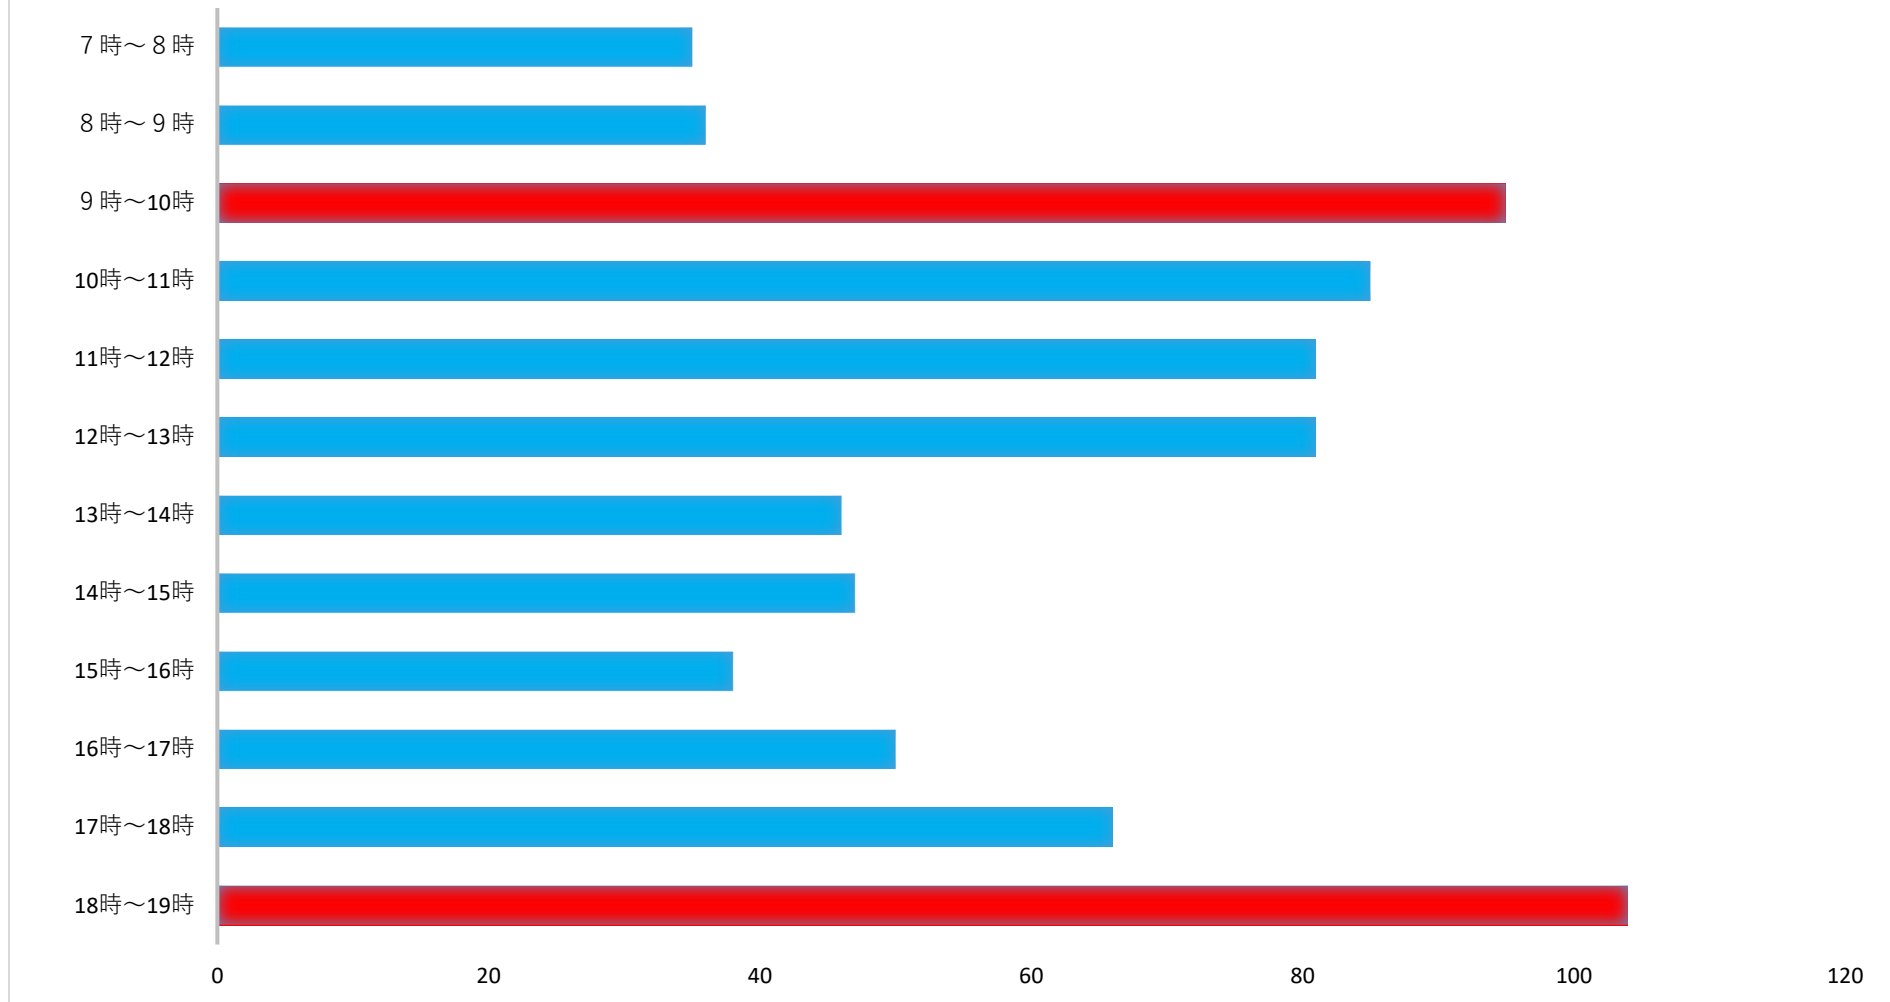

投票所の混雑状況 佐貫第3投票区【佐貫西会館】

投票日当日の時間帯別投票者数
(参議院議員通常選挙 R4.7.10)

※9時～10時, 18時～19時は、混雑する傾向です。