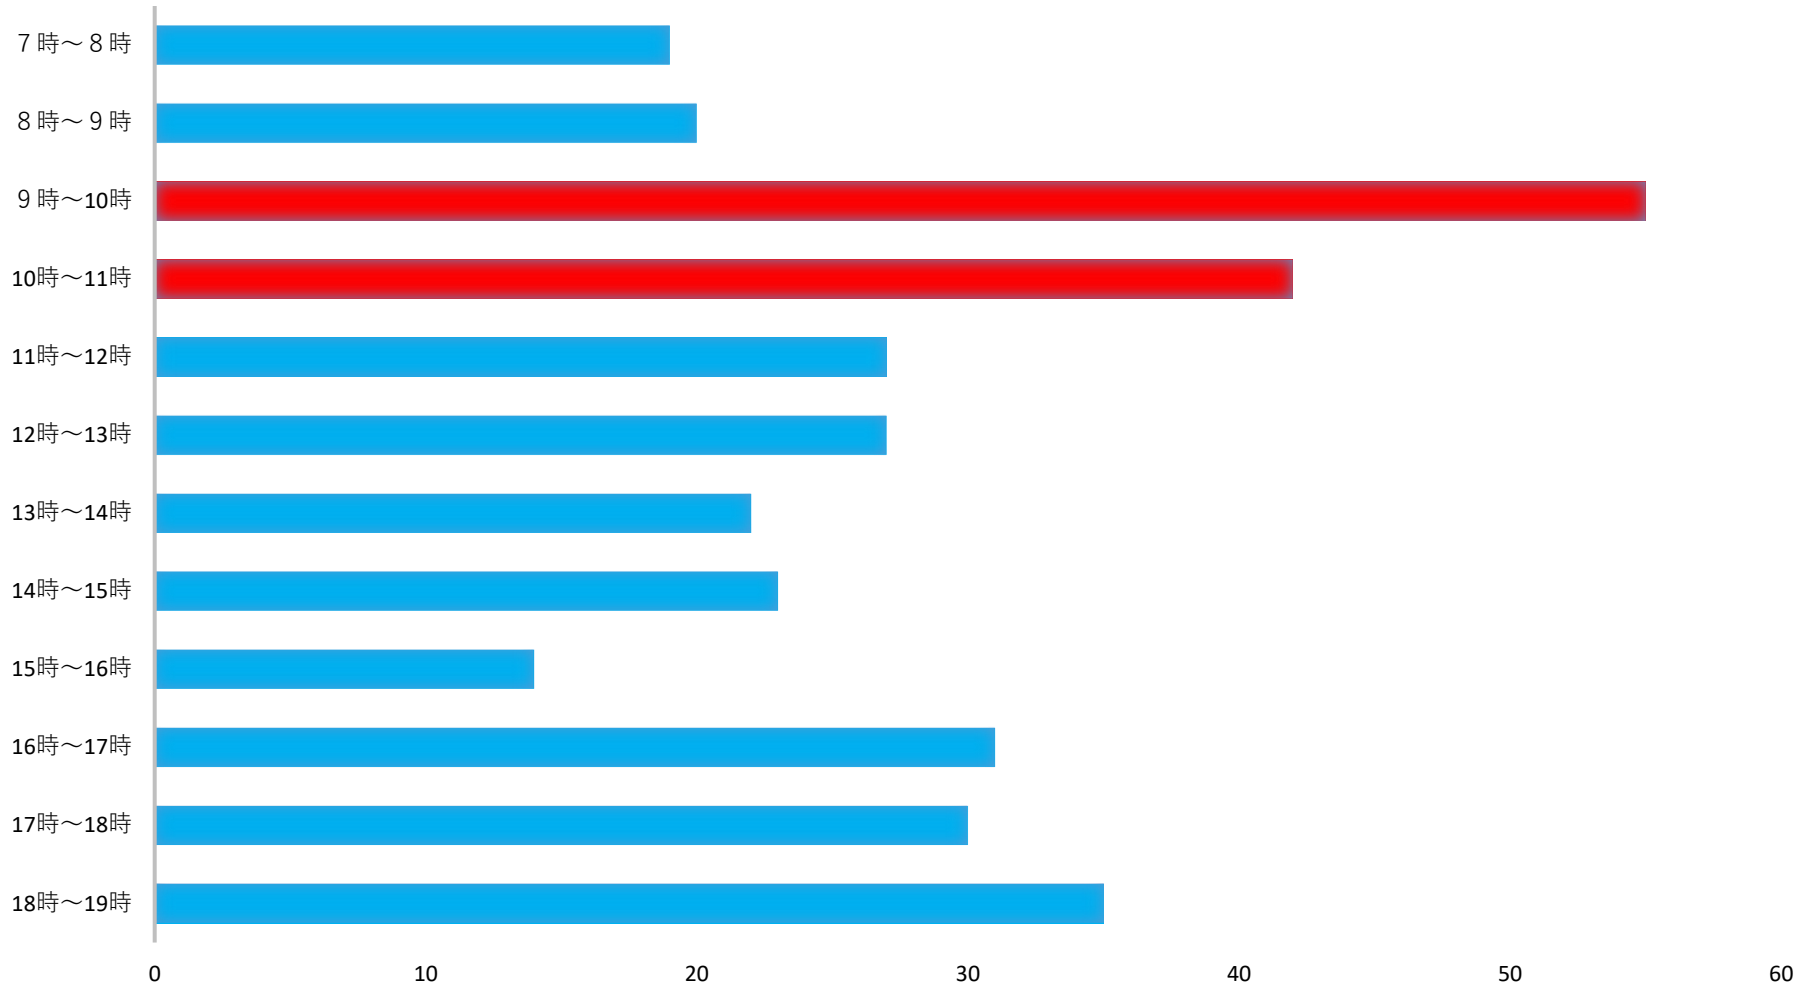

# 投票所の混雑状況 佐貫第4投票区【マンハイム佐貫集会所】

投票日当日の時間帯別投票者数  
(参議院議員通常選挙 R4.7.10)

※9時から11時の間は混雑する傾向です。