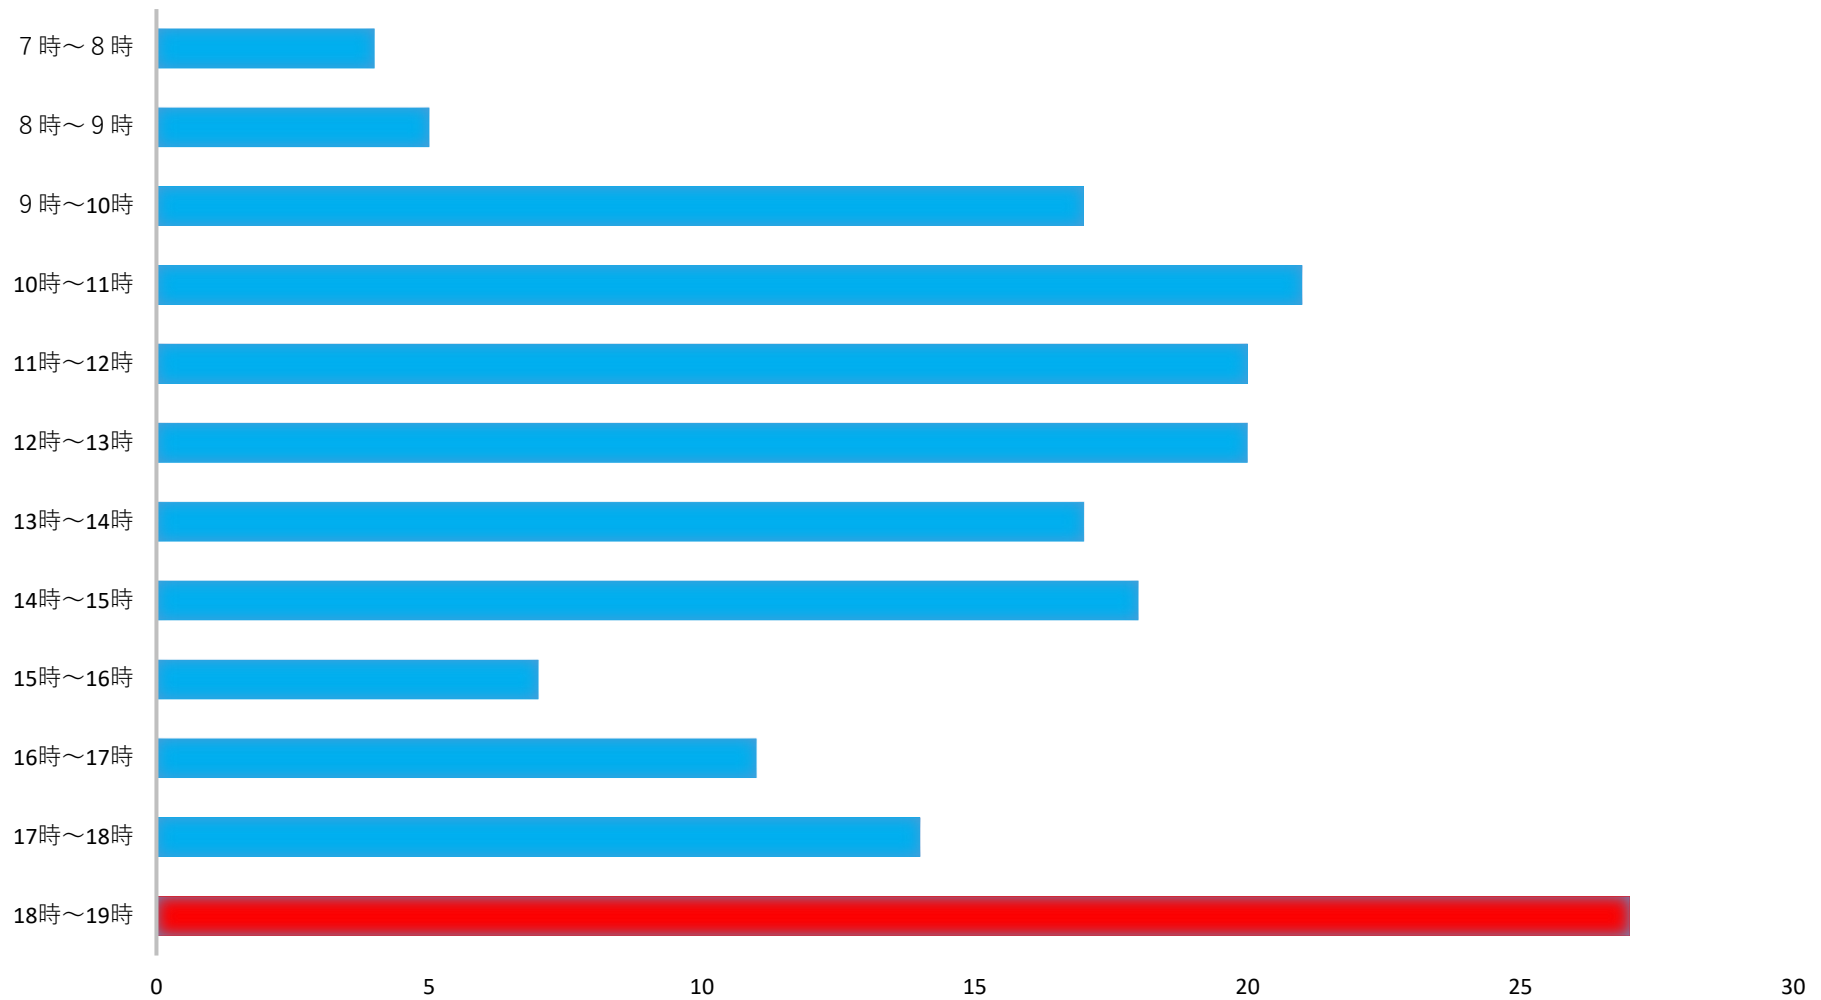

## 投票所の混雑状況 馴馬台第1投票区【馴馬財産区会館】

投票日当日の時間帯別投票者数  
(参議院議員通常選挙 R4.7.10)

※18時～19時は混雑する傾向です。