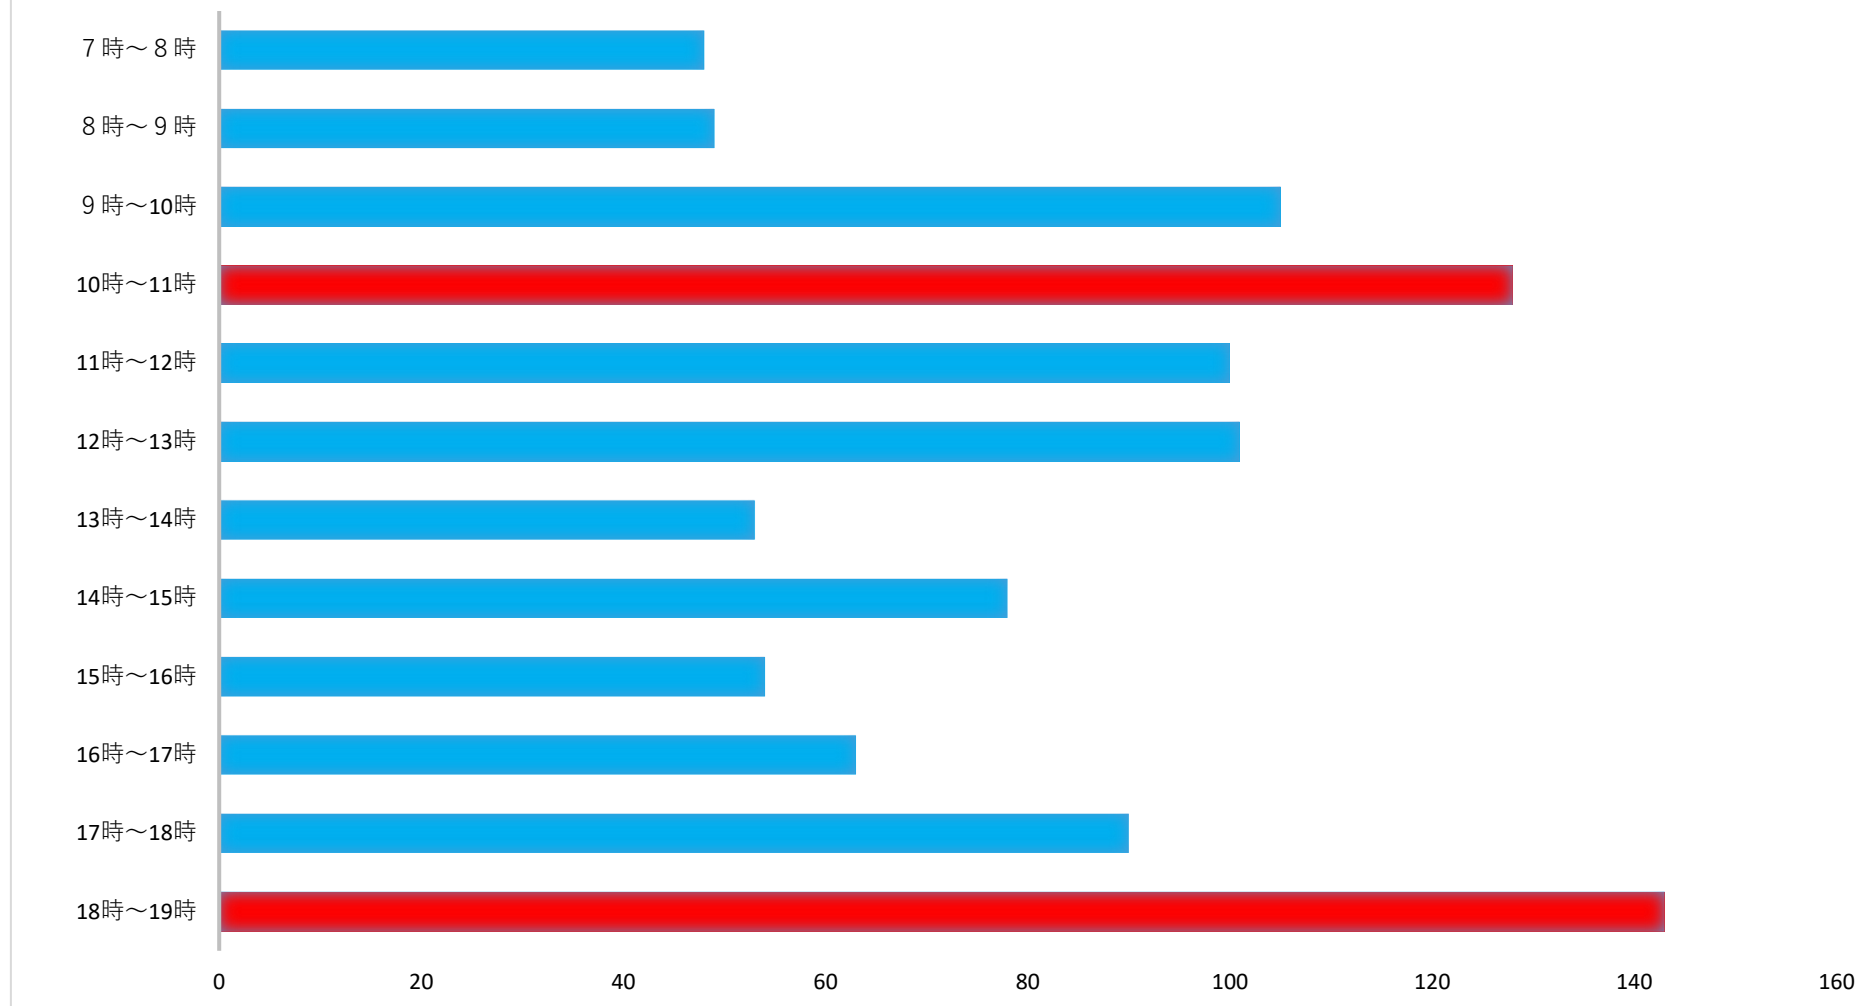

# 投票所の混雑状況 馴馬台第2投票区【馴馬台コミュニティセンター】

投票日当日の時間帯別投票者数  
(参議院議員通常選挙 R4.7.10)

※10時～11時と18時～19時は混雑する傾向です。