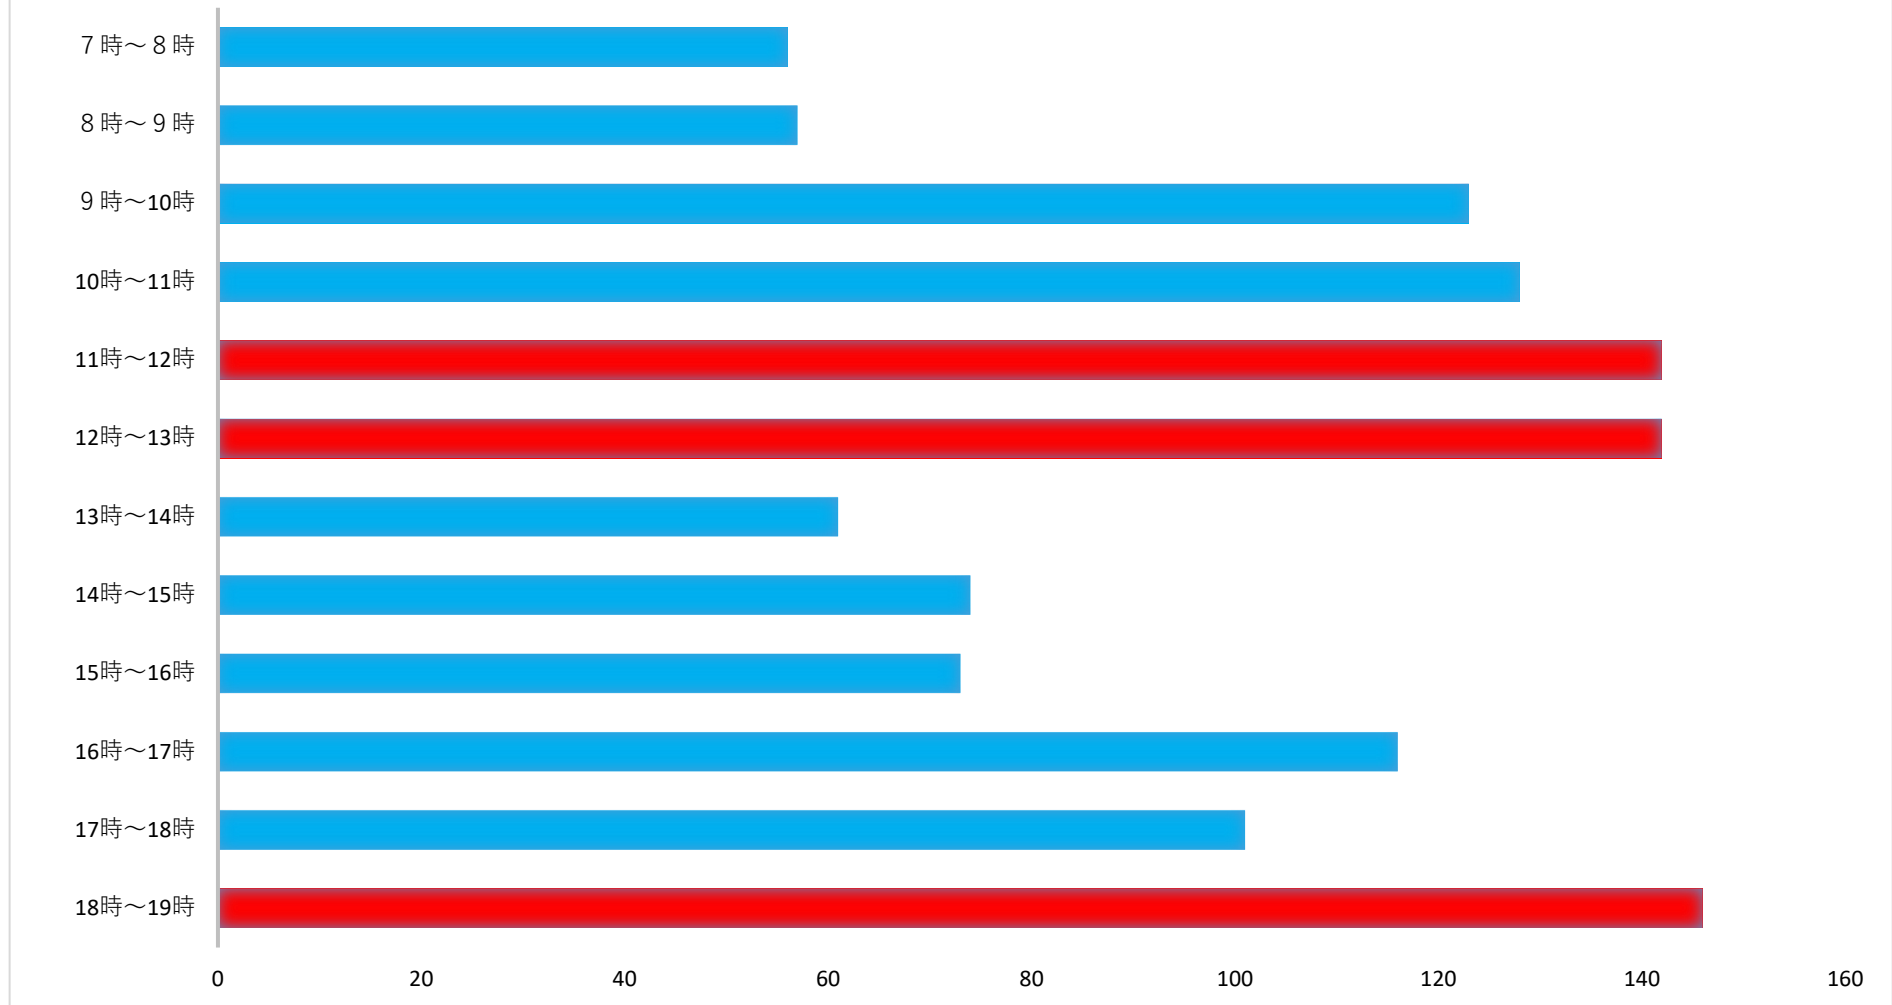

# 投票所の混雑状況 北竜台第1投票区【松葉コミュニティセンター】

投票日当日の時間帯別投票者数  
(参議院議員通常選挙 R4.7.10)

※正午付近と、18時～19時は混雑する傾向です。