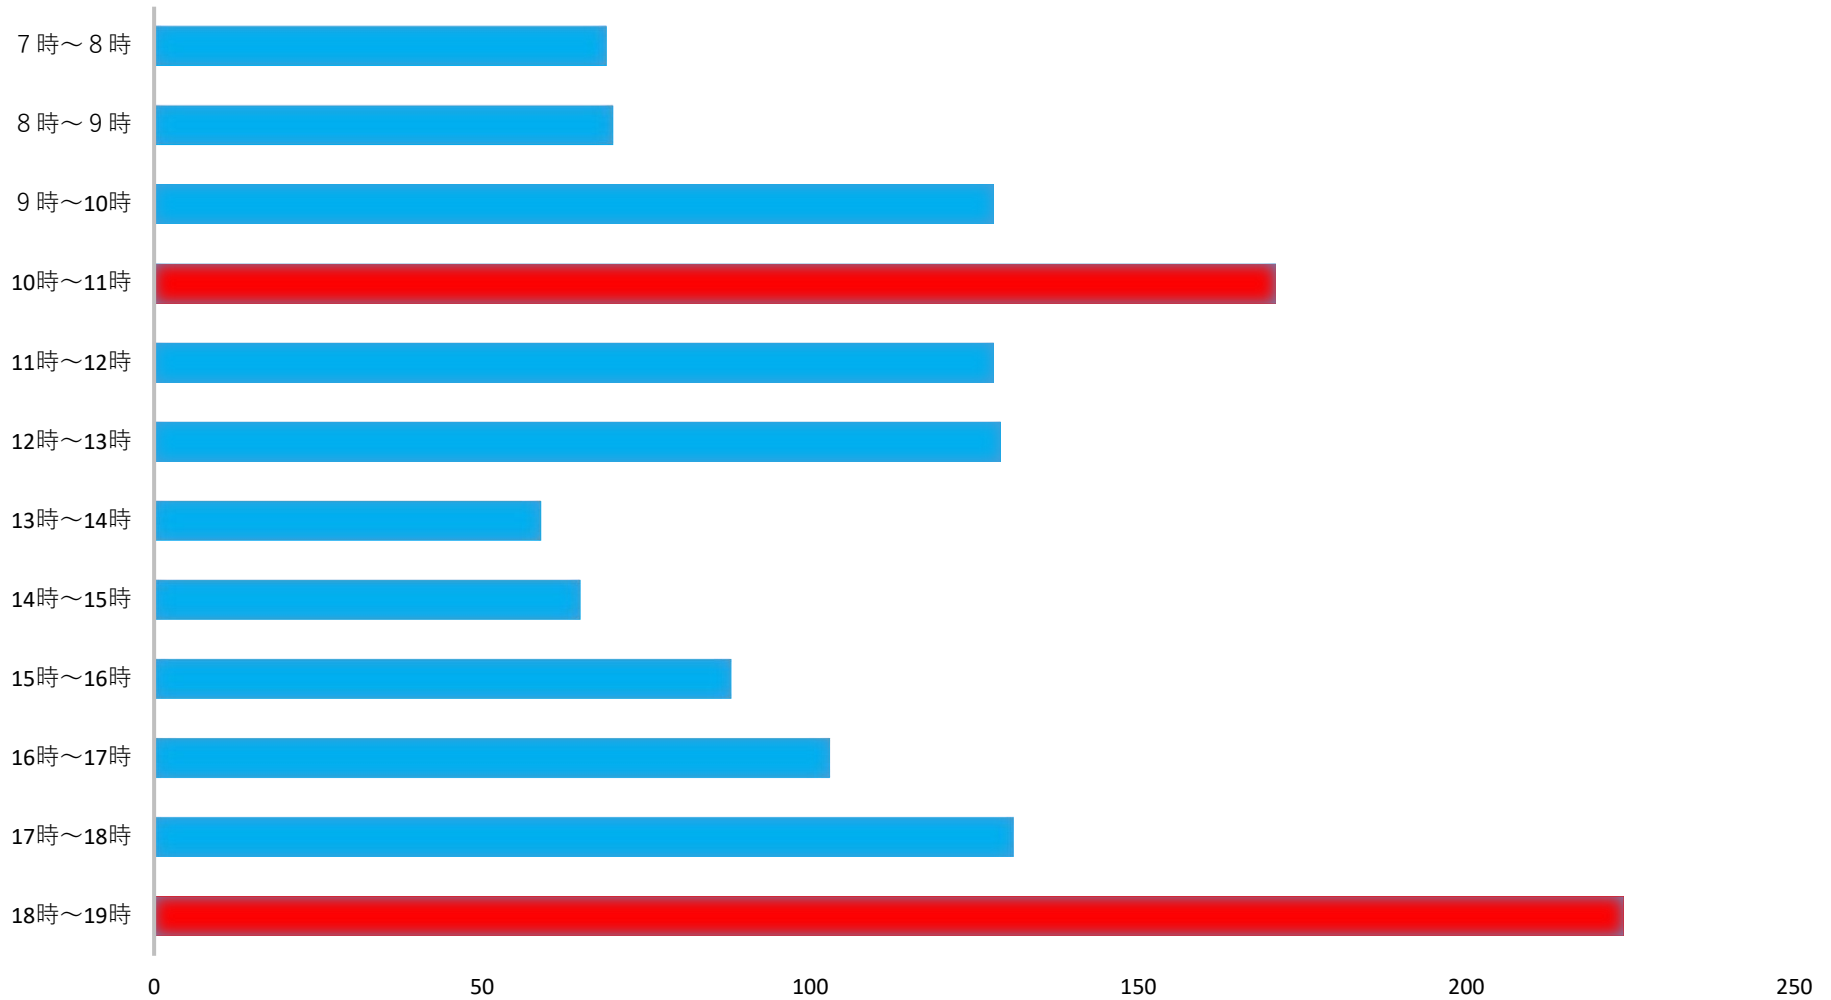

# 投票所の混雑状況 北竜台第2投票区【長山コミュニティセンター】

投票日当日の時間帯別投票者数  
(参議院議員通常選挙 R4.7.10)

※10時～11時、18時～19時は混雑する傾向です。