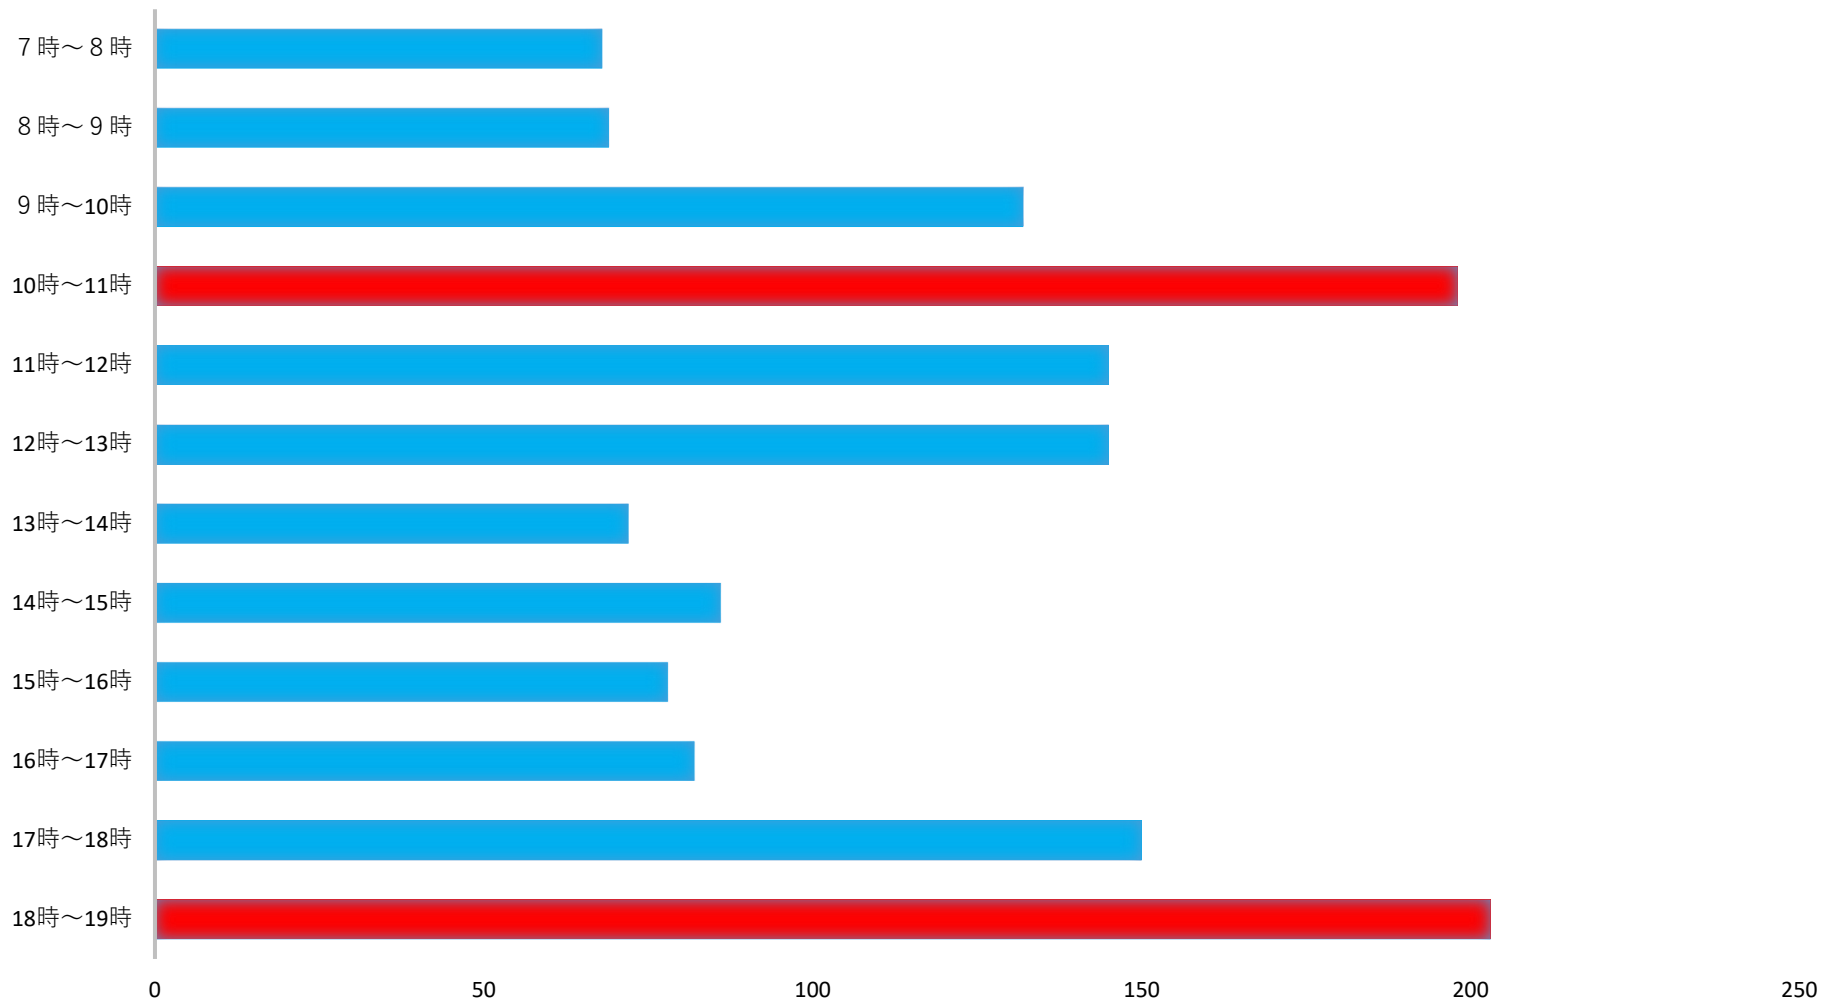

投票所の混雑状況 北竜台第3投票区【久保台コミュニティセンター】

投票日当日の時間帯別投票者数
(参議院議員通常選挙 R4.7.10)

※10時～11時、18時～19時は混雑する傾向です。