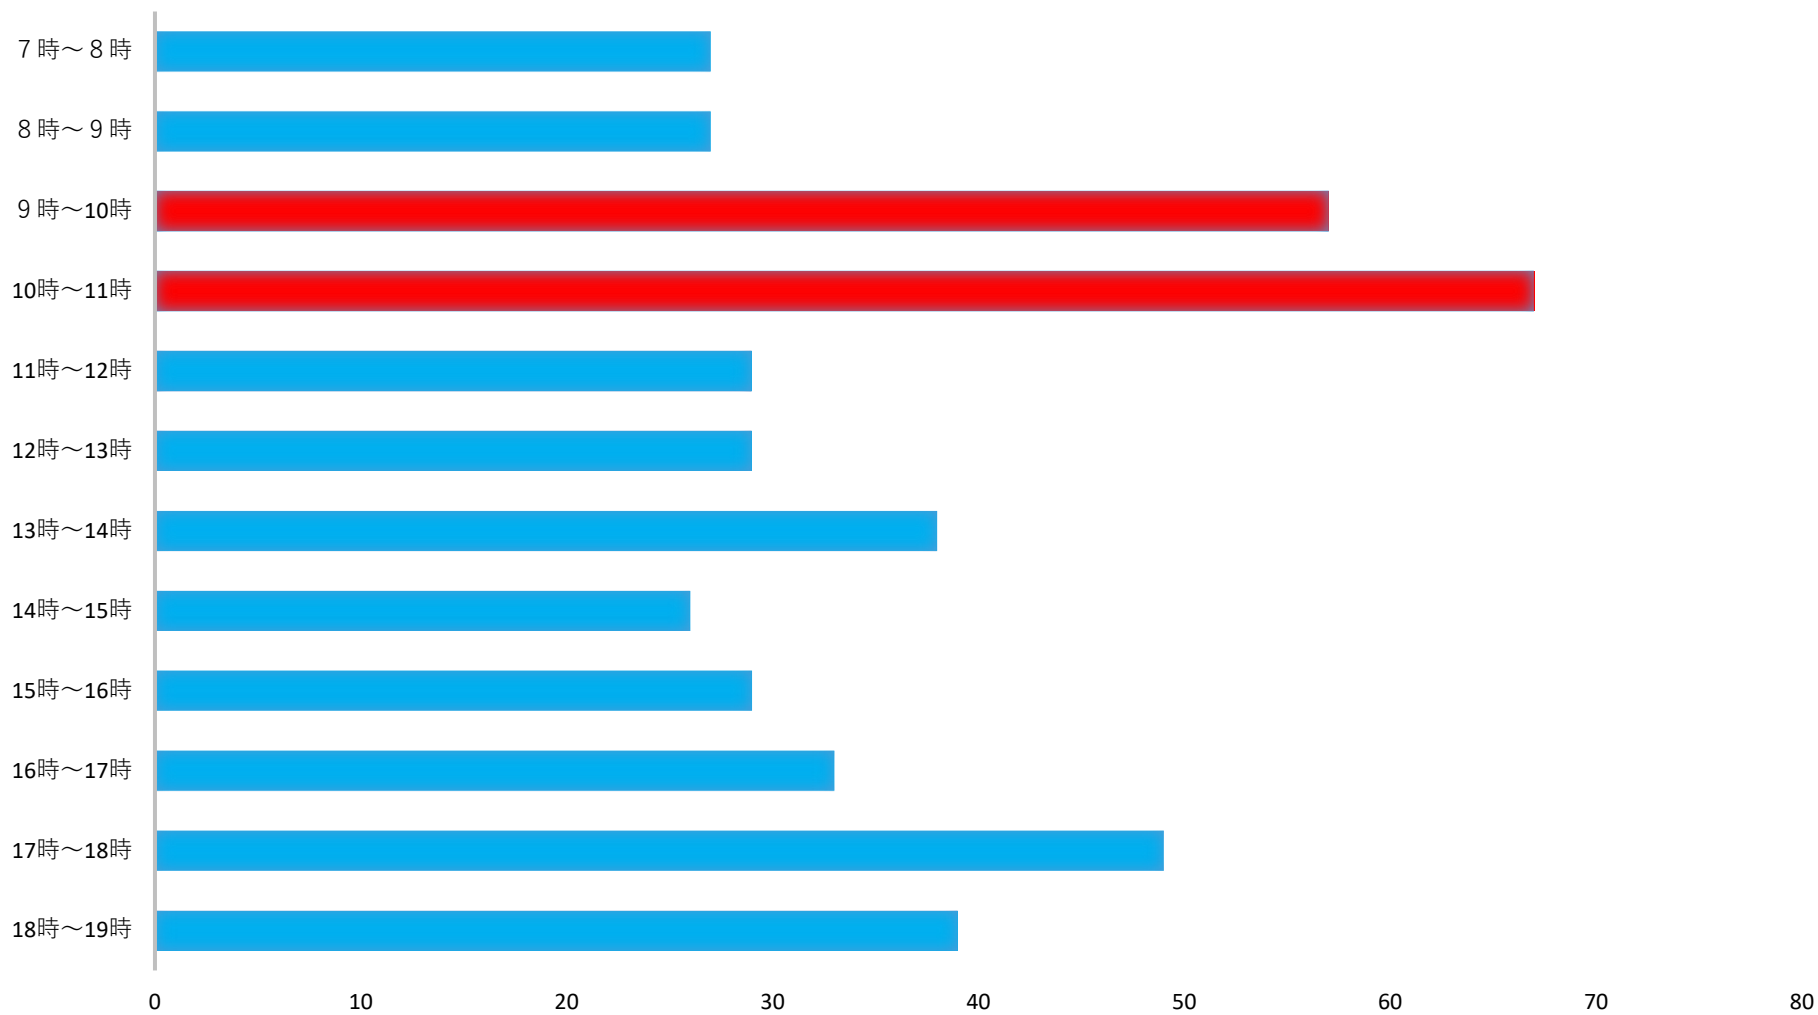

## 投票所の混雑状況 川原代第1投票区【川原代コミュニティセンター】

投票日当日の時間帯別投票者数  
(参議院議員通常選挙 R4.7.10)

※9時から11時の間は混雑する傾向です。