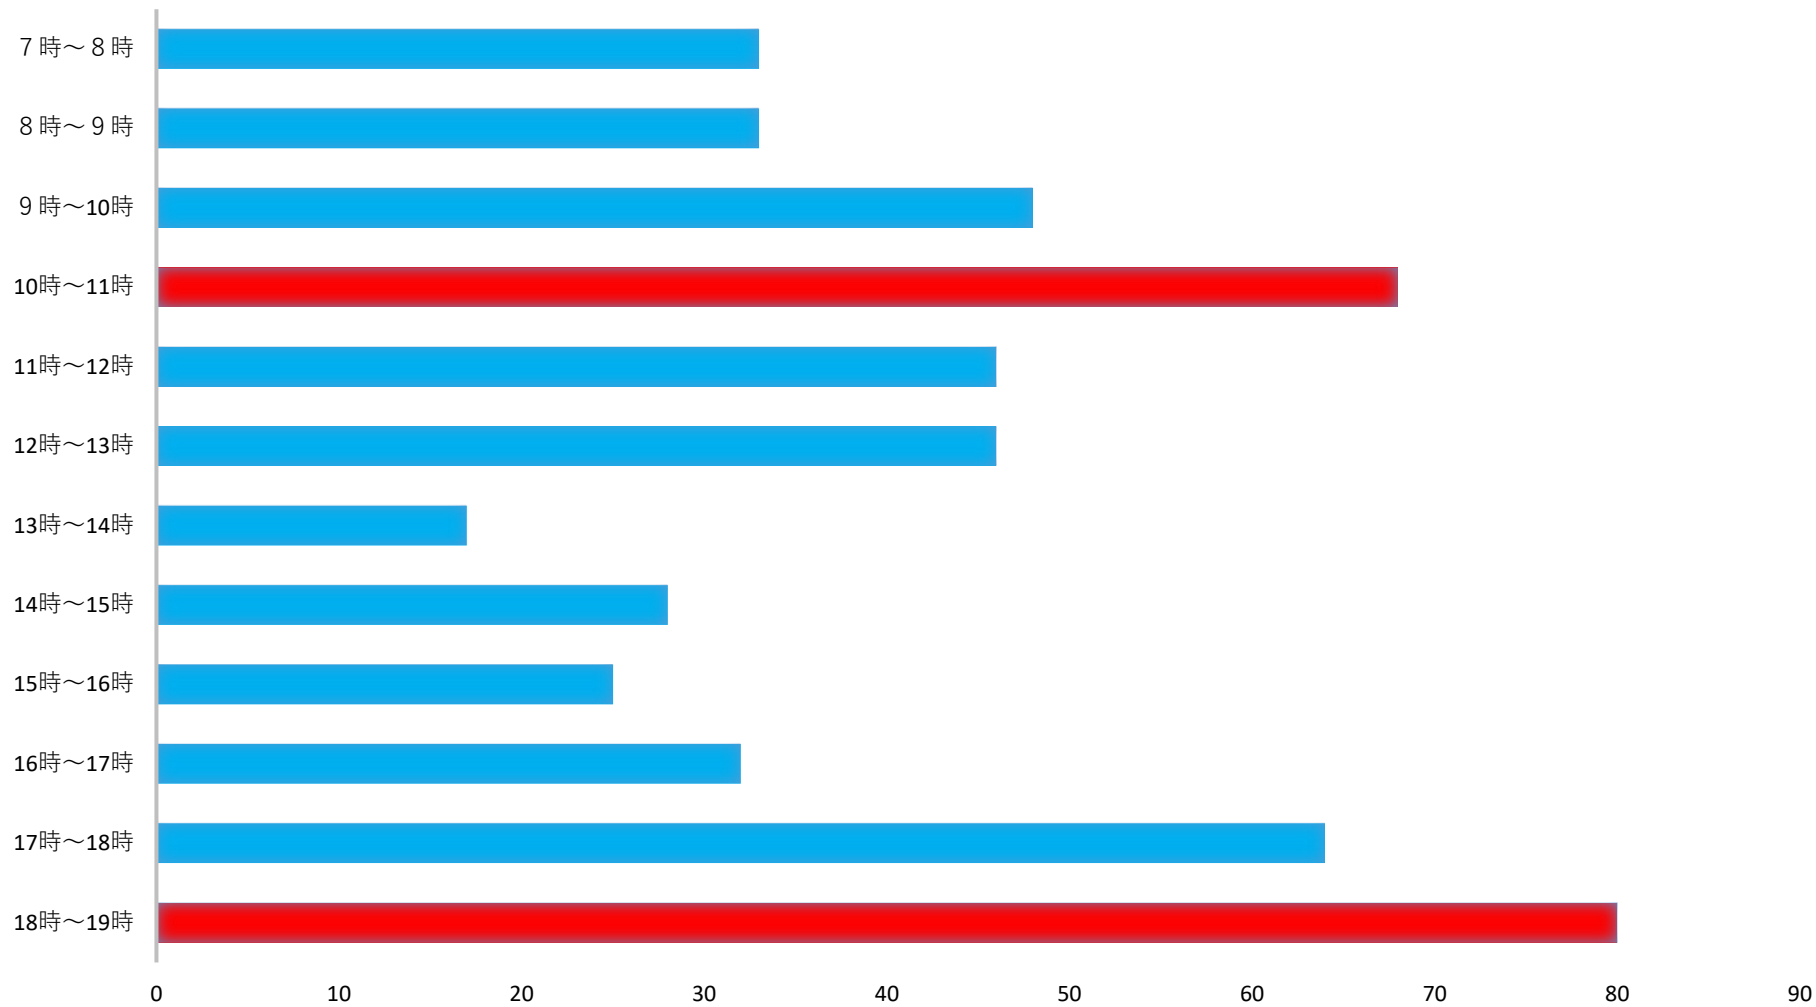

## 投票所の混雑状況 川原代第2投票区【城西中学校】

投票日当日の時間帯別投票者数  
(参議院議員通常選挙 R4.7.10)

※10時～11時、18時～19時は混雑する傾向です。