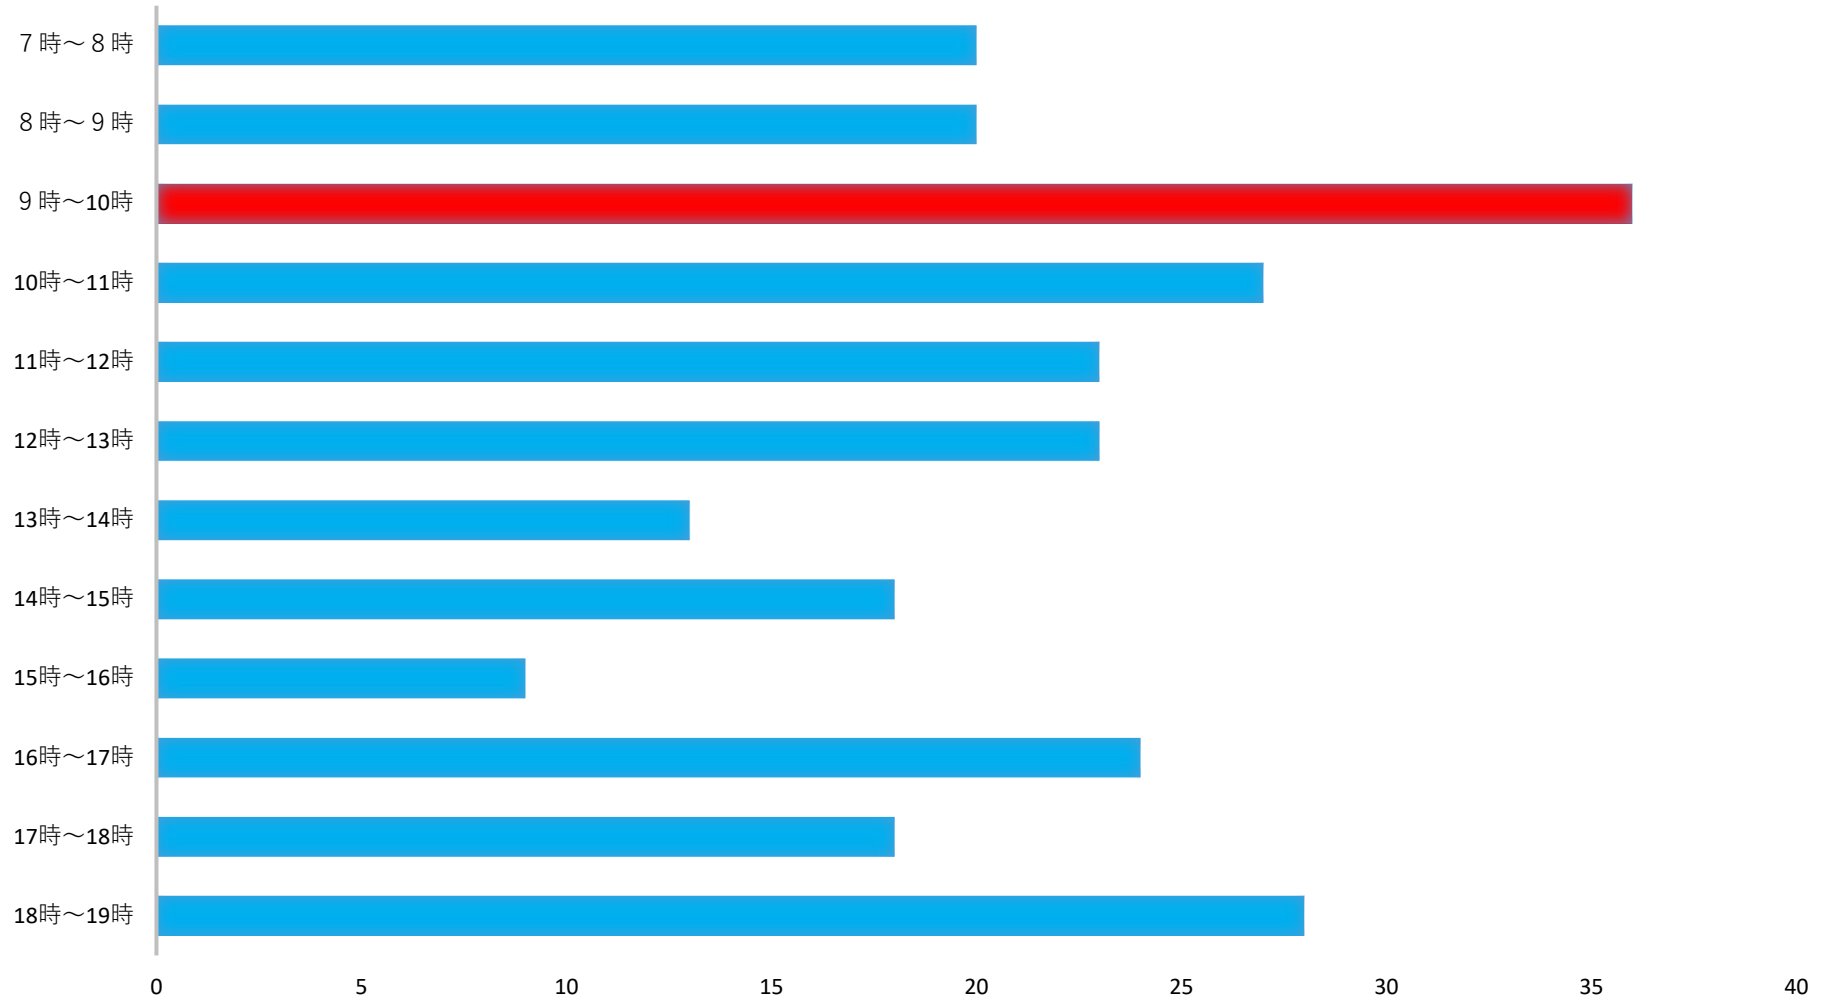

# 投票所の混雑状況 北文間第1投票区【北文間コミュニティセンター】

投票日当日の時間帯別投票者数  
(参議院議員通常選挙 R4.7.10)

※9時から10時の間は混雑する傾向です。