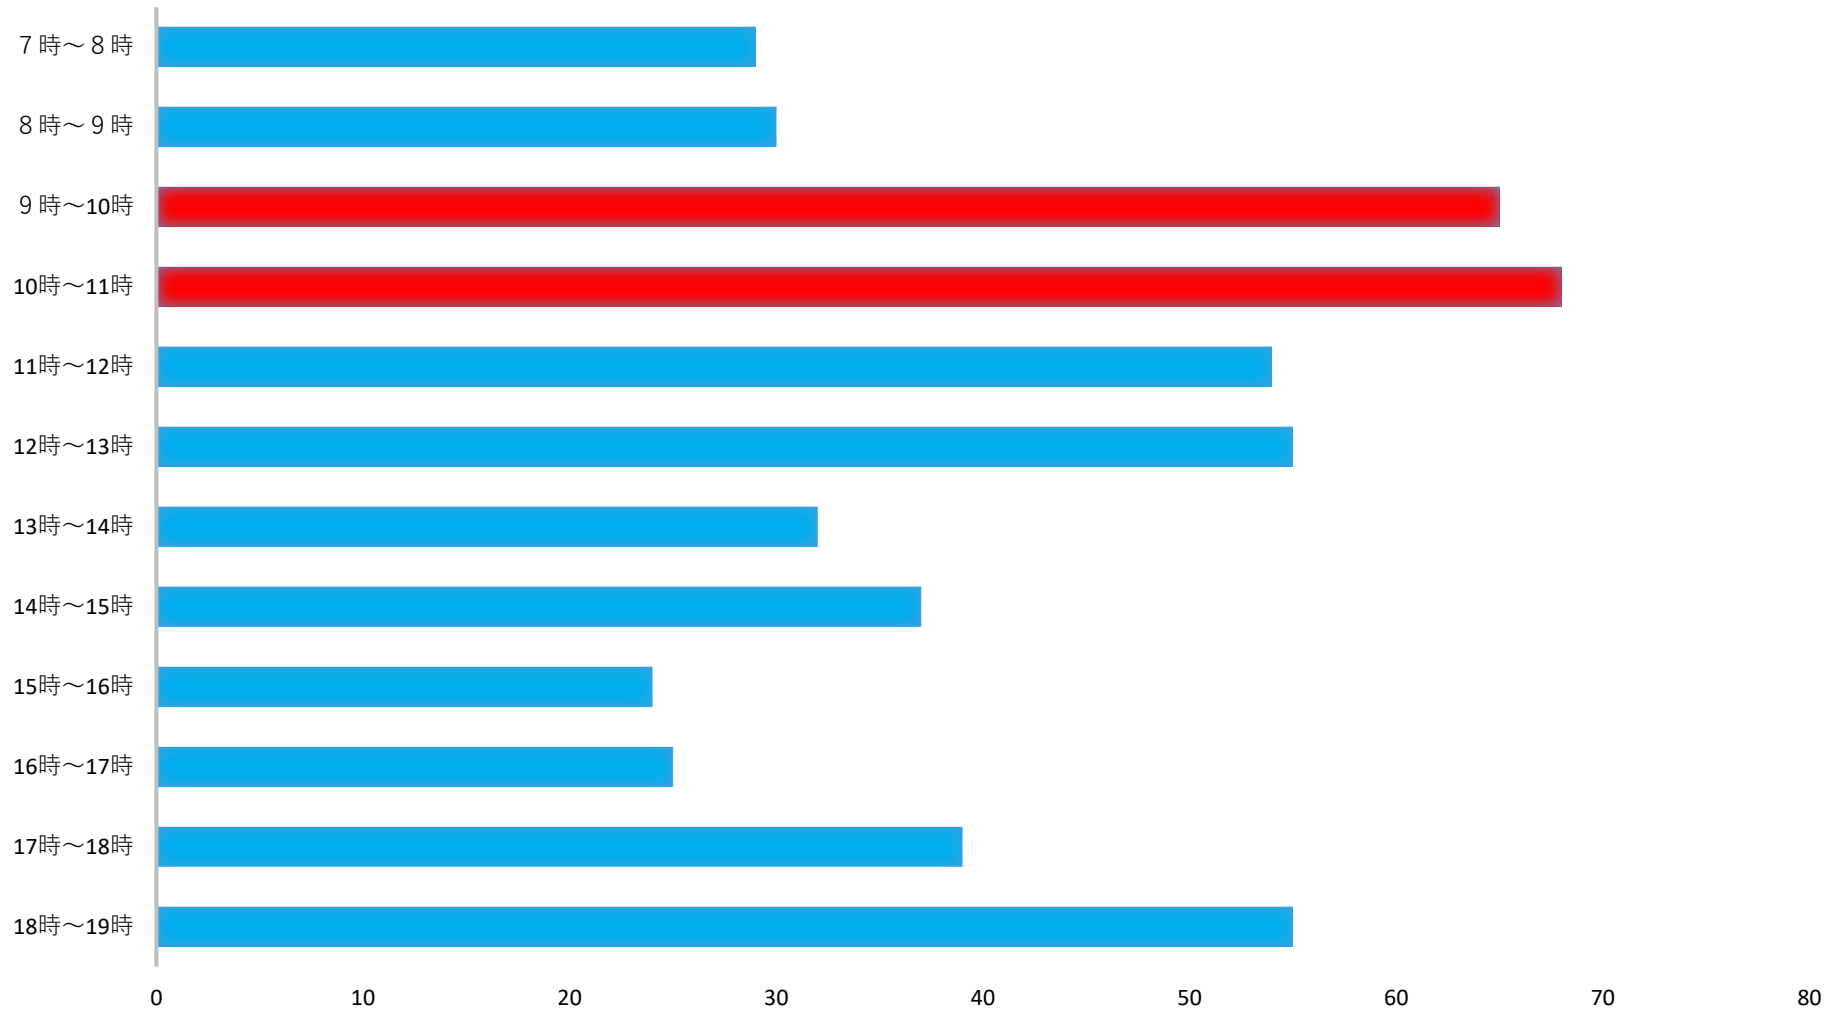

投票所の混雑状況 北文間第2投票区【南が丘自治会館】

投票日当日の時間帯別投票者数
(参議院議員通常選挙 R4.7.10)

※9時から11時の間は混雑する傾向です。