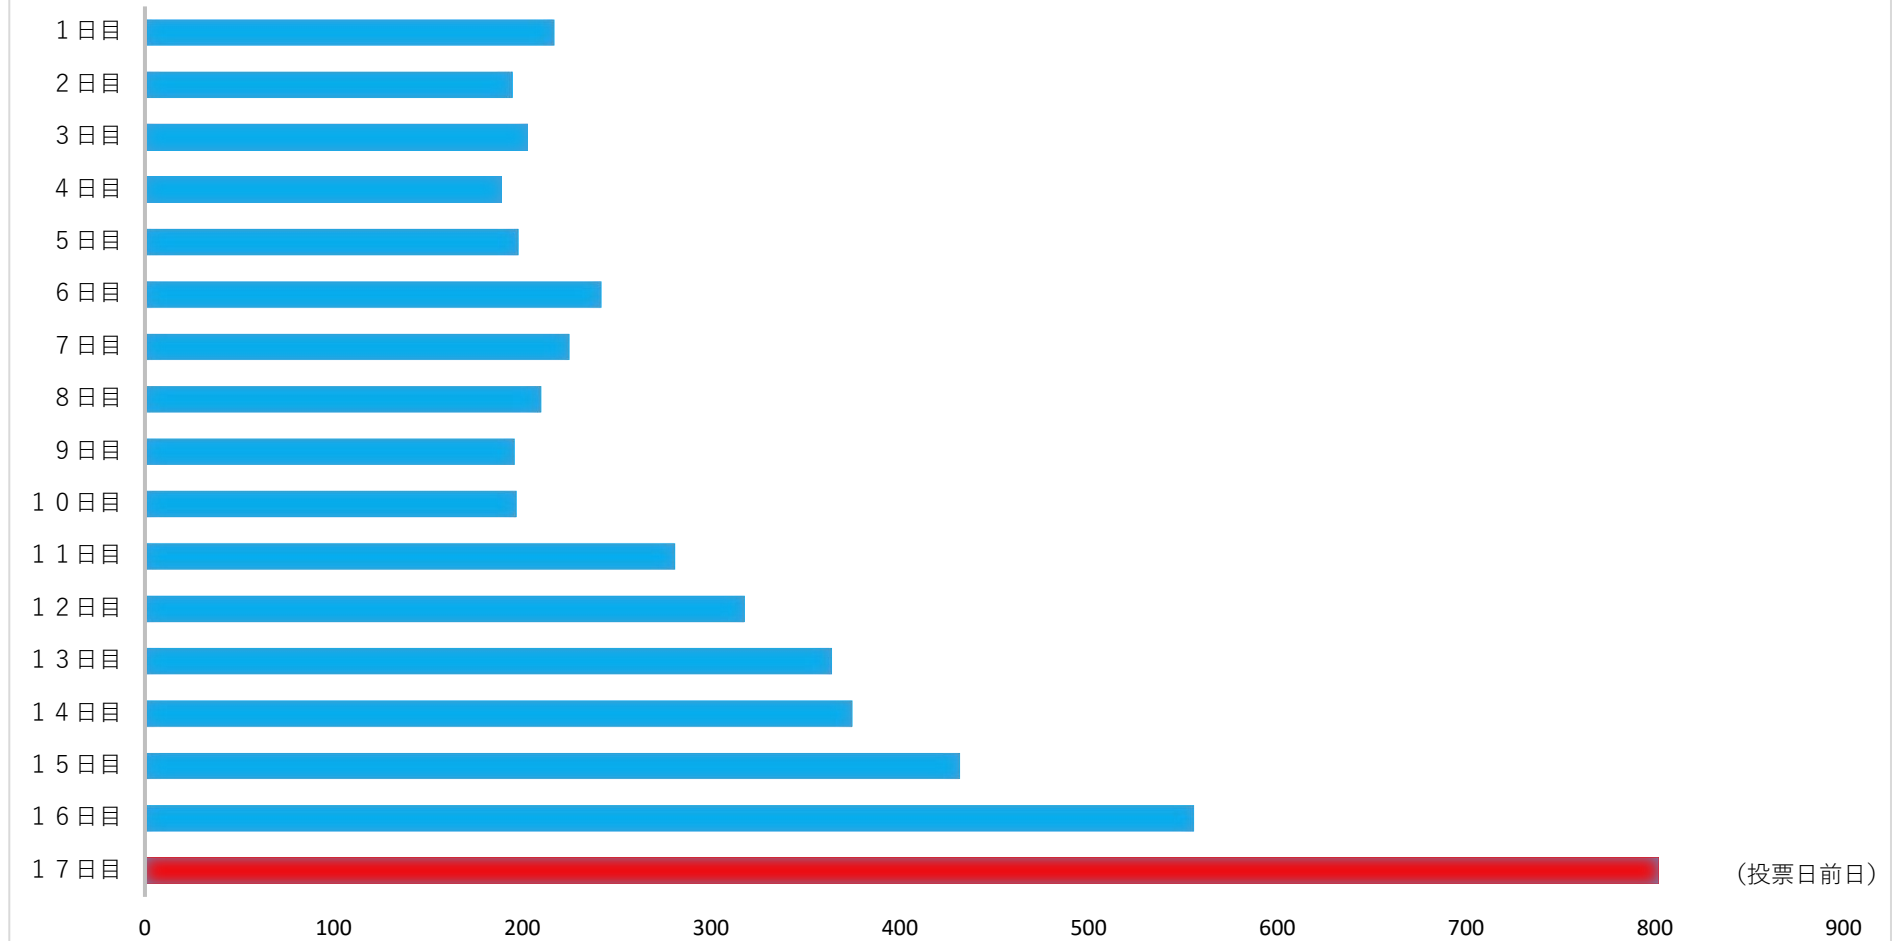

市役所期日前投票所の混雑状況

期日前投票の日別投票者数
(参議院議員通常選挙 R4.7.10)

※特に、最終日間際は、たいへん混み合い、待ち時間が長くなります。

※期日前投票の期間は、選挙の種類により異なります。